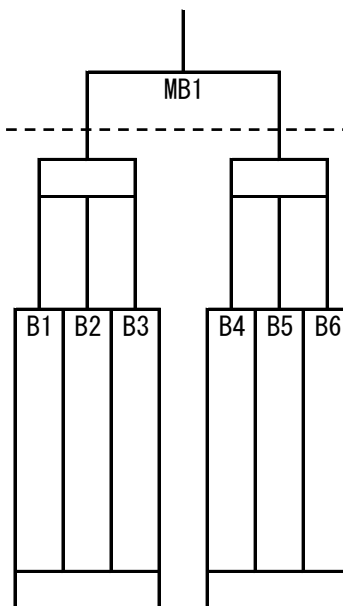

第41回UTY旗山梨県ミニバスケットボール大会 クルリンカップ 組合せ表

【男子の部】

K A 組

【第2日目】

H29. 1. 21

MA1

【第1日目】

H29. 1. 15

- ・ 峡北支部
- ・ 峡北支部
- ・ 峡北支部
- ・ 東西八代支部
- ・ 東山梨支部
- ・ 東山梨支部

【女子の部】

K B 組

- ・ 峡北支部
- ・ 中巨摩支部
- ・ 甲府支部
- ・ 東山梨支部
- ・ 富士吉田支部
- ・ 都留支部

K C 組

- ・ 中巨摩支部
- ・ 中巨摩支部
- ・ 甲府支部
- ・ 東西八代支部
- ・ 東山梨支部
- ・ 都留支部

K D 組

- ・ 中巨摩支部
- ・ 甲府支部
- ・ 甲府支部
- ・ 東西八代支部
- ・ 北都留支部
- ・ 富士吉田支部