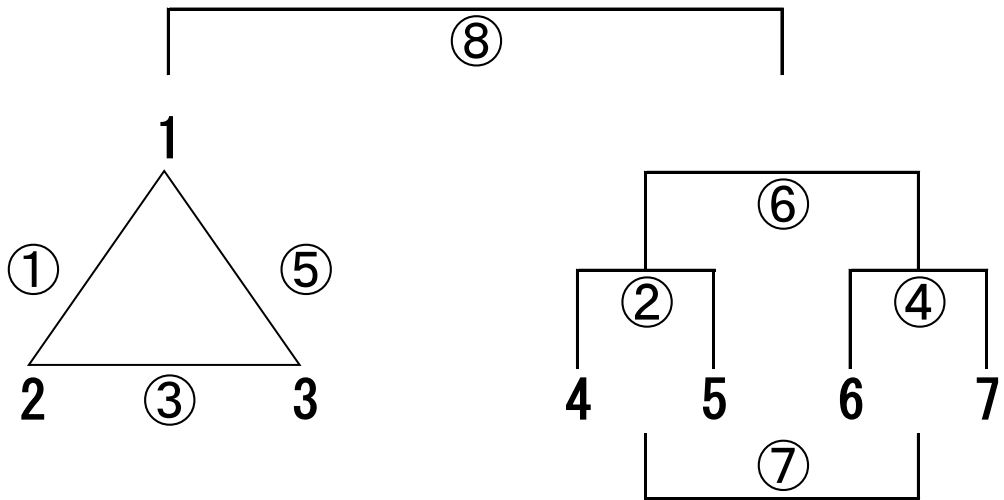

◇ 審判・TO・MC割り当て表

試合	時刻	審判		TO	MC
① 1 - 2	9:00~	4	6	3	5
② 4 - 5	10:00~	1	2	6	3
③ 2 - 3	11:00~	4	5	1	6
④ 5 - 6	12:40~	2	3	4	1
⑤ 3 - 1	13:40~	5	6	2	4
⑥ 6 - 4	14:40~	1	3	5	2
⑦ 決勝戦	15:40~	予選2位の両チーム			予選3位の両チーム