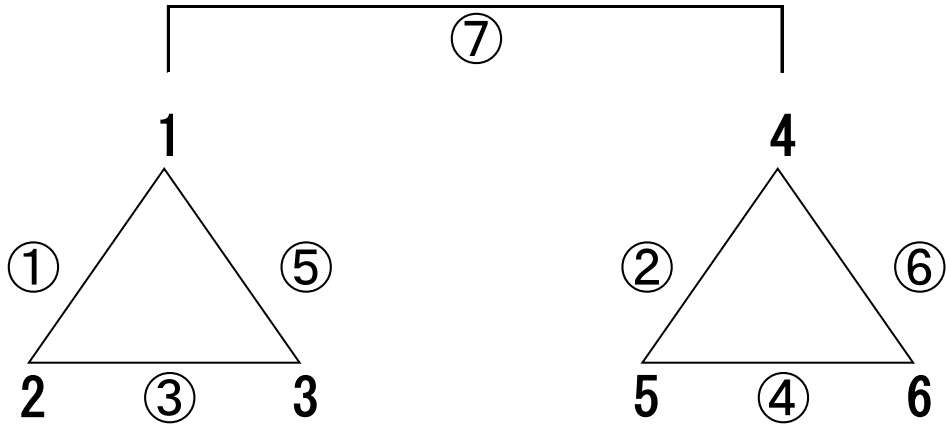

◇ 審判・TO・MC割り当て表

試合	時刻	審判		TO	MC
① 1 - 2	9:00~	4	6	3	5
② 4 - 5	10:00~	1	2	6	3
③ 2 - 3	11:00~	4	5	1	6
④ 5 - 6	12:40~	2	3	4	1
⑤ 3 - 1	13:40~	5	6	2	4
⑥ 6 - 4	14:40~	1	3	5	2
⑦ 決勝戦	15:40~	予選2位の両チーム			予選3位の両チーム