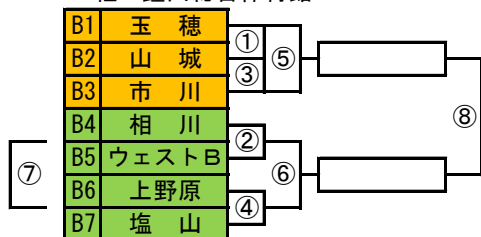

第40回山梨県ミニバスケットボール交歓大会 全組合せ

◇ 男子の部 ◇

B組 鐘山総合体育館

◇ 女子の部 ◇

【試合開始時刻】

第1試合	9:00	第4試合	12:40
第2試合	10:00	第5試合	13:40
第3試合	11:00	第6試合	14:40
		第7試合	15:40

【試合開始時刻】

第1試合	9:00	第5試合	13:00
第2試合	10:00	第6試合	14:00
第3試合	11:00	第7試合	15:00
第4試合	12:00	第8試合	16:00