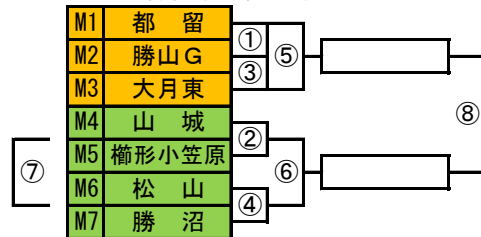

## ◇ 女子の部 ◇

G組 鐘山総合体育館

H組 都留市民体育館

I組 下吉田東小学校体育館

J組 下吉田第二小学校体育館

K組 富士小学校体育館

L組 西桂小学校体育館

M組 都留市民体育館