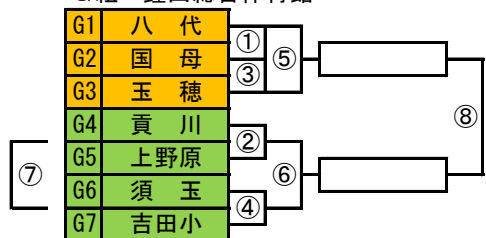

## ◇ 男子の部 ◇

A組 船津小学校体育館

B組 鐘山総合体育館

C組 西桂小学校体育館

D組 船津小学校体育館

E組 下吉田第二小学校体育館

F組 忍野村民体育館

## ◇ 女子の部 ◇

G組 鐘山総合体育館

H組 都留市民体育館

I組 下吉田東小学校体育館

J組 下吉田第二小学校体育館

K組 富士小学校体育館

L組 西桂小学校体育館

M組 都留市民体育館