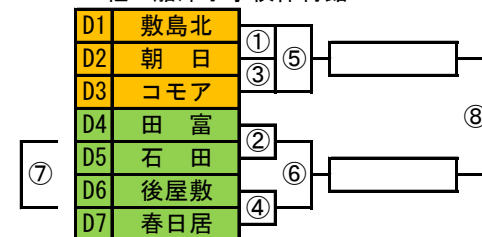

## ◇ 男子の部 ◇

A組 船津小学校体育館

B組 鐘山総合体育館

C組 西桂小学校体育館

D組 船津小学校体育館

E組 下吉田第二小学校体育館

F組 忍野村民体育館

## ◇ 女子の部 ◇

G組 鐘山総合体育館

H組 都留市民体育館

I組 下吉田東小学校体育館

J組 下吉田第二小学校体育館

K組 富士小学校体育館

L組 西桂小学校体育館

M組 都留市民体育館