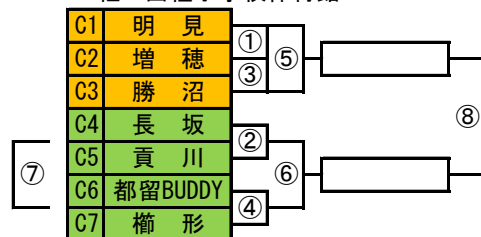

## ◇ 男子の部 ◇

A組 船津小学校体育館

B組 鐘山総合体育館

C組 西桂小学校体育館

D組 船津小学校体育館

E組 下吉田第二小学校体育館

F組 忍野村民体育館

## ◇ 女子の部 ◇

G組 鐘山総合体育館

H組 都留市民体育館

I組 下吉田東小学校体育館

J組 下吉田第二小学校体育館

K組 富士小学校体育館

L組 西桂小学校体育館

M組 都留市民体育館