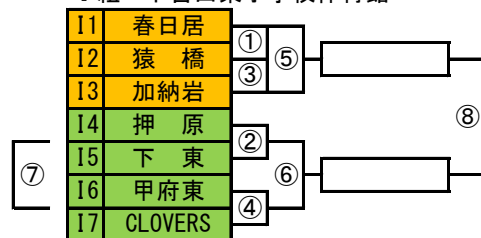

## ◇ 女子の部 ◇

G組 鐘山総合体育館

H組 都留市民体育館

I組 下吉田東小学校体育館

J組 下吉田第二小学校体育館

K組 富士小学校体育館

L組 西桂小学校体育館

M組 都留市民体育館