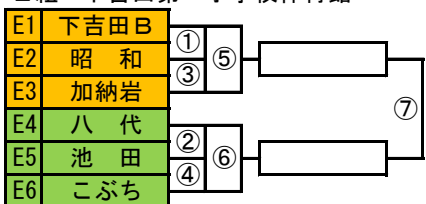

## ◇ 男子の部 ◇

A組 船津小学校体育館

B組 鐘山総合体育館

C組 西桂小学校体育館

D組 船津小学校体育館

E組 下吉田第二小学校体育館

F組 忍野村民体育館

## ◇ 女子の部 ◇

G組 鐘山総合体育館

H組 都留市民体育館

I組 下吉田東小学校体育館

J組 下吉田第二小学校体育館

K組 富士小学校体育館

L組 西桂小学校体育館

M組 都留市民体育館