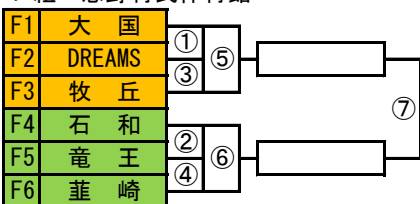

## ◇ 男子の部 ◇

A組 船津小学校体育館

B組 鐘山総合体育館

C組 西桂小学校体育館

D組 船津小学校体育館

E組 下吉田第二小学校体育館

F組 忍野村民体育館

## ◇ 女子の部 ◇

G組 鐘山総合体育館

H組 都留市民体育館

I組 下吉田東小学校体育館

J組 下吉田第二小学校体育館

K組 富士小学校体育館

L組 西桂小学校体育館

M組 都留市民体育館