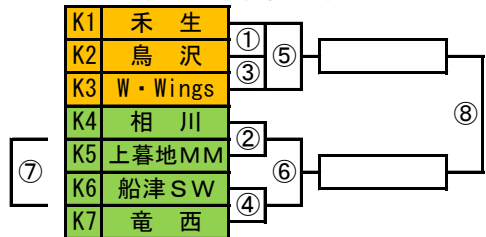

## ◇ 男子の部 ◇

A組 船津小学校体育館

B組 鐘山総合体育館

C組 西桂小学校体育館

D組 船津小学校体育館

E組 下吉田第二小学校体育館

F組 忍野村民体育館

## ◇ 女子の部 ◇

G組 鐘山総合体育館

H組 都留市民体育館

I組 下吉田東小学校体育館

J組 下吉田第二小学校体育館

K組 富士小学校体育館

L組 西桂小学校体育館

M組 都留市民体育館