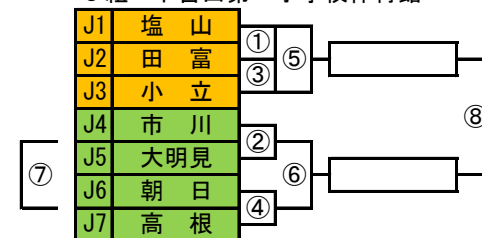

## ◇ 男子の部 ◇

A組 船津小学校体育館

B組 鐘山総合体育館

C組 西桂小学校体育館

D組 船津小学校体育館

E組 下吉田第二小学校体育館

F組 忍野村民体育館

## ◇ 女子の部 ◇

G組 鐘山総合体育館

H組 都留市民体育館

I組 下吉田東小学校体育館

J組 下吉田第二小学校体育館

K組 富士小学校体育館

L組 西桂小学校体育館

M組 都留市民体育館