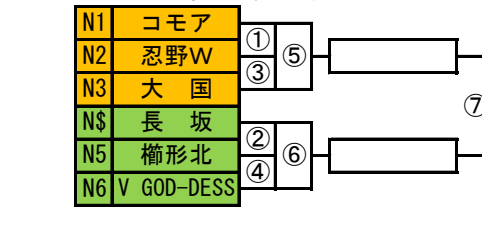

N組 忍野村民体育館

【試合開始時刻】

第1試合	9:00	第4試合	12:40
第2試合	10:00	第5試合	13:40
第3試合	11:00	第6試合	14:40
		第7試合	15:40

【試合開始時刻】

第1試合	9:00	第5試合	13:00
第2試合	10:00	第6試合	14:00
第3試合	11:00	第7試合	15:00
第4試合	12:00	第8試合	16:00