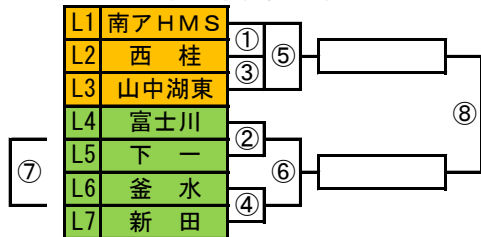

## ◇ 男子の部 ◇

A組 船津小学校体育館

B組 鐘山総合体育館

C組 西桂小学校体育館

D組 船津小学校体育館

E組 下吉田第二小学校体育館

F組 忍野村民体育館

## ◇ 女子の部 ◇

G組 鐘山総合体育館

H組 都留市民体育館

I組 下吉田東小学校体育館

J組 下吉田第二小学校体育館

K組 富士小学校体育館

L組 西桂小学校体育館

M組 都留市民体育館