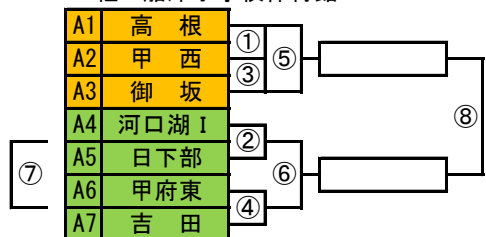

第40回山梨県ミニバスケットボール交歓大会 全組合せ

◇ 男子の部 ◇

A組 船津小学校体育館