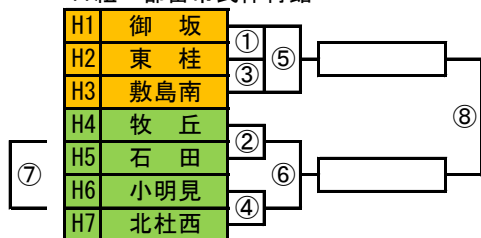

## ◇ 男子の部 ◇

A組 船津小学校体育館

B組 鐘山総合体育館

C組 西桂小学校体育館

D組 船津小学校体育館

E組 下吉田第二小学校体育館

F組 忍野村民体育館

## ◇ 女子の部 ◇

G組 鐘山総合体育館

H組 都留市民体育館

I組 下吉田東小学校体育館

J組 下吉田第二小学校体育館

K組 富士小学校体育館

L組 西桂小学校体育館

M組 都留市民体育館