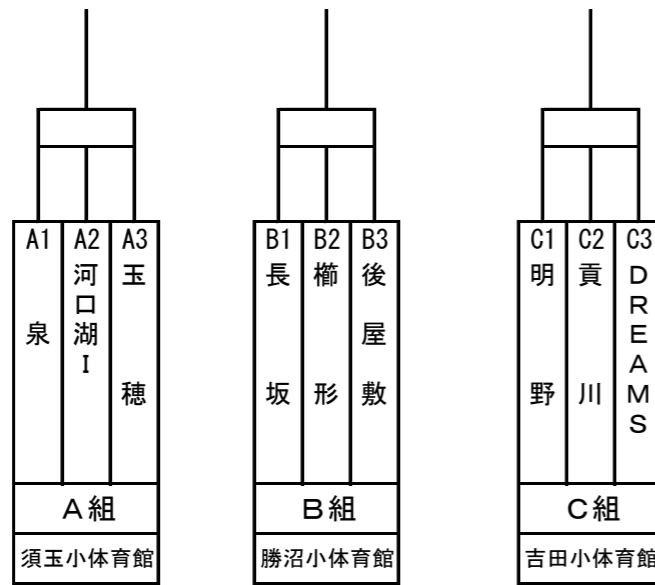

第40回関東ミニバスケットボール大会 山梨県予選会（男子の部）

第40回関東ミニバスケットボール大会 山梨県予選会（女子の部）

第40回 関東大会 県交流大会 組合せ表

【第1日目】
H30.10.28

【男子の部】

【女子の部】