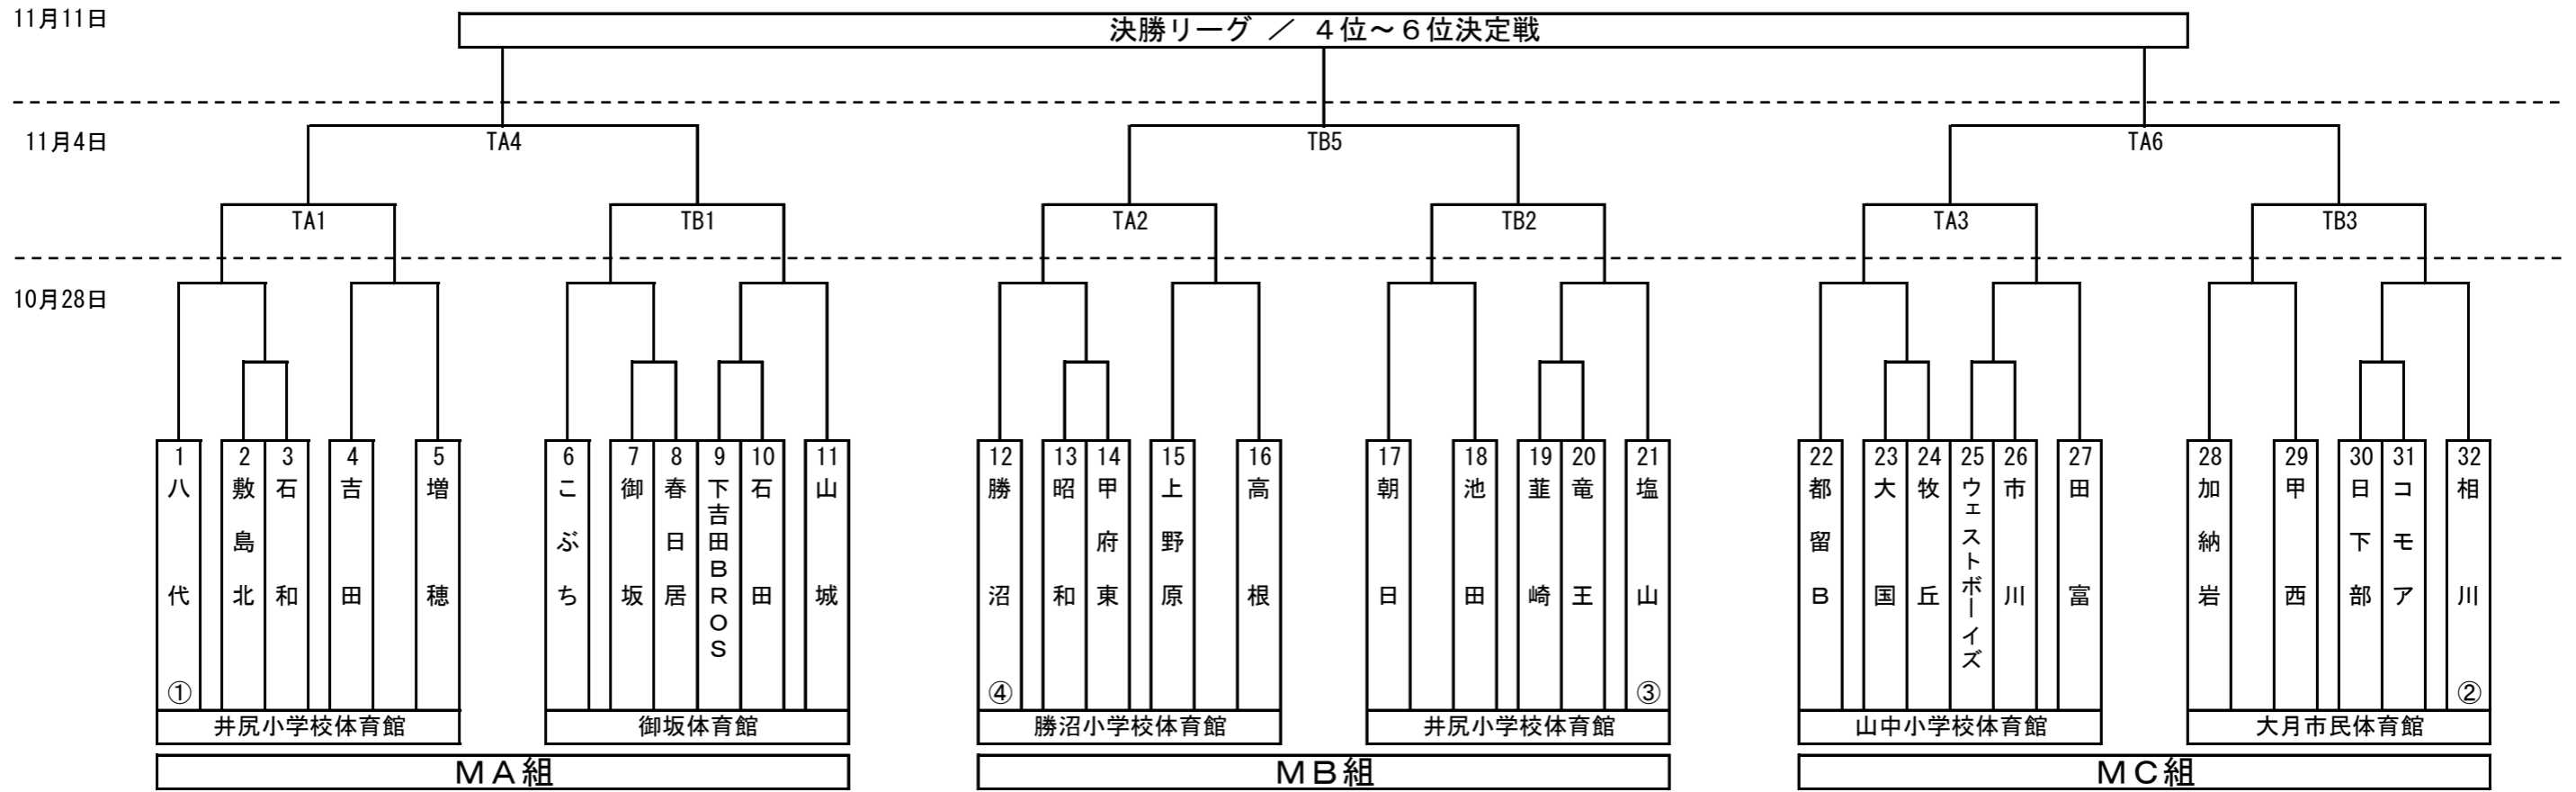

第40回関東ミニバスケットボール大会 山梨県予選会（男子の部）

第40回関東ミニバスケットボール大会 山梨県予選会（女子の部）

第40回 関東大会 県交流大会 組合せ表

【第1日目】
H30.10.28

【男子の部】

【女子の部】