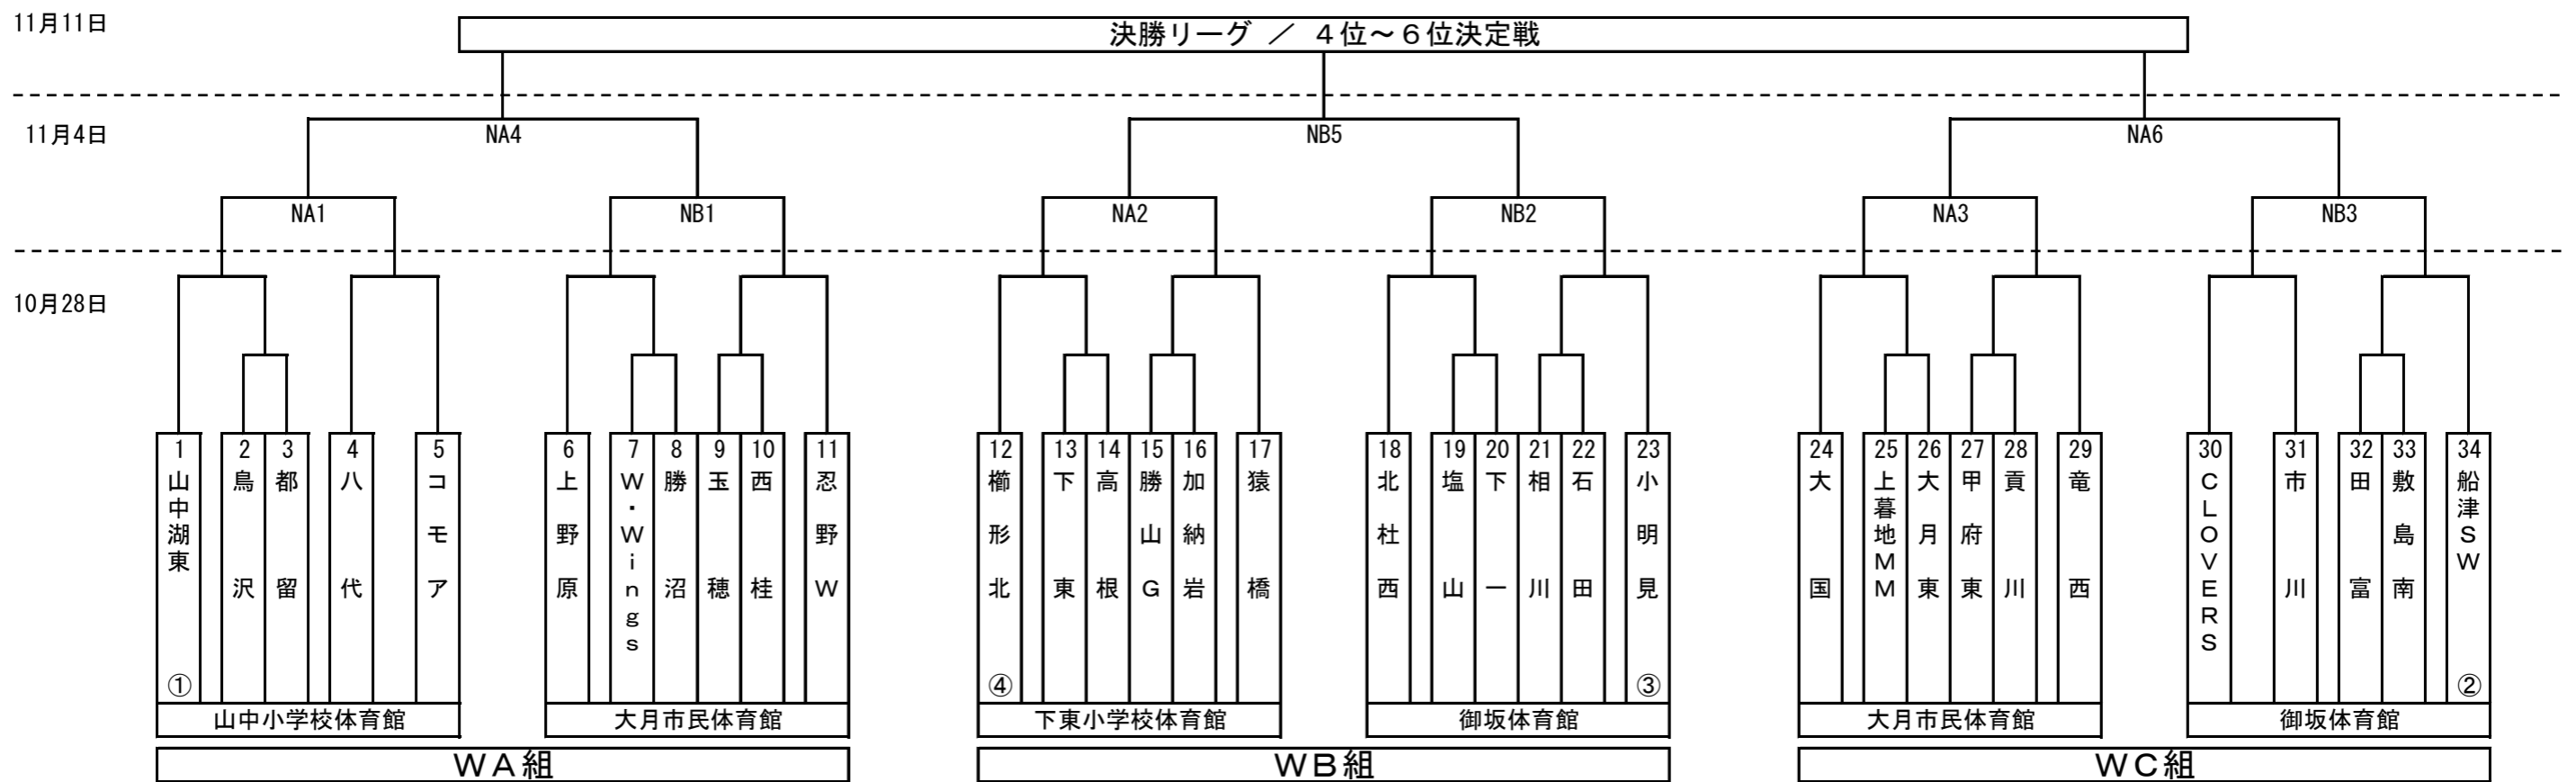

第40回関東ミニバスケットボール大会 山梨県予選会（男子の部）

第40回関東ミニバスケットボール大会 山梨県予選会（女子の部）

第40回 関東大会 県交流大会 組合せ表

【第1日目】
H30.10.28

【男子の部】

【女子の部】