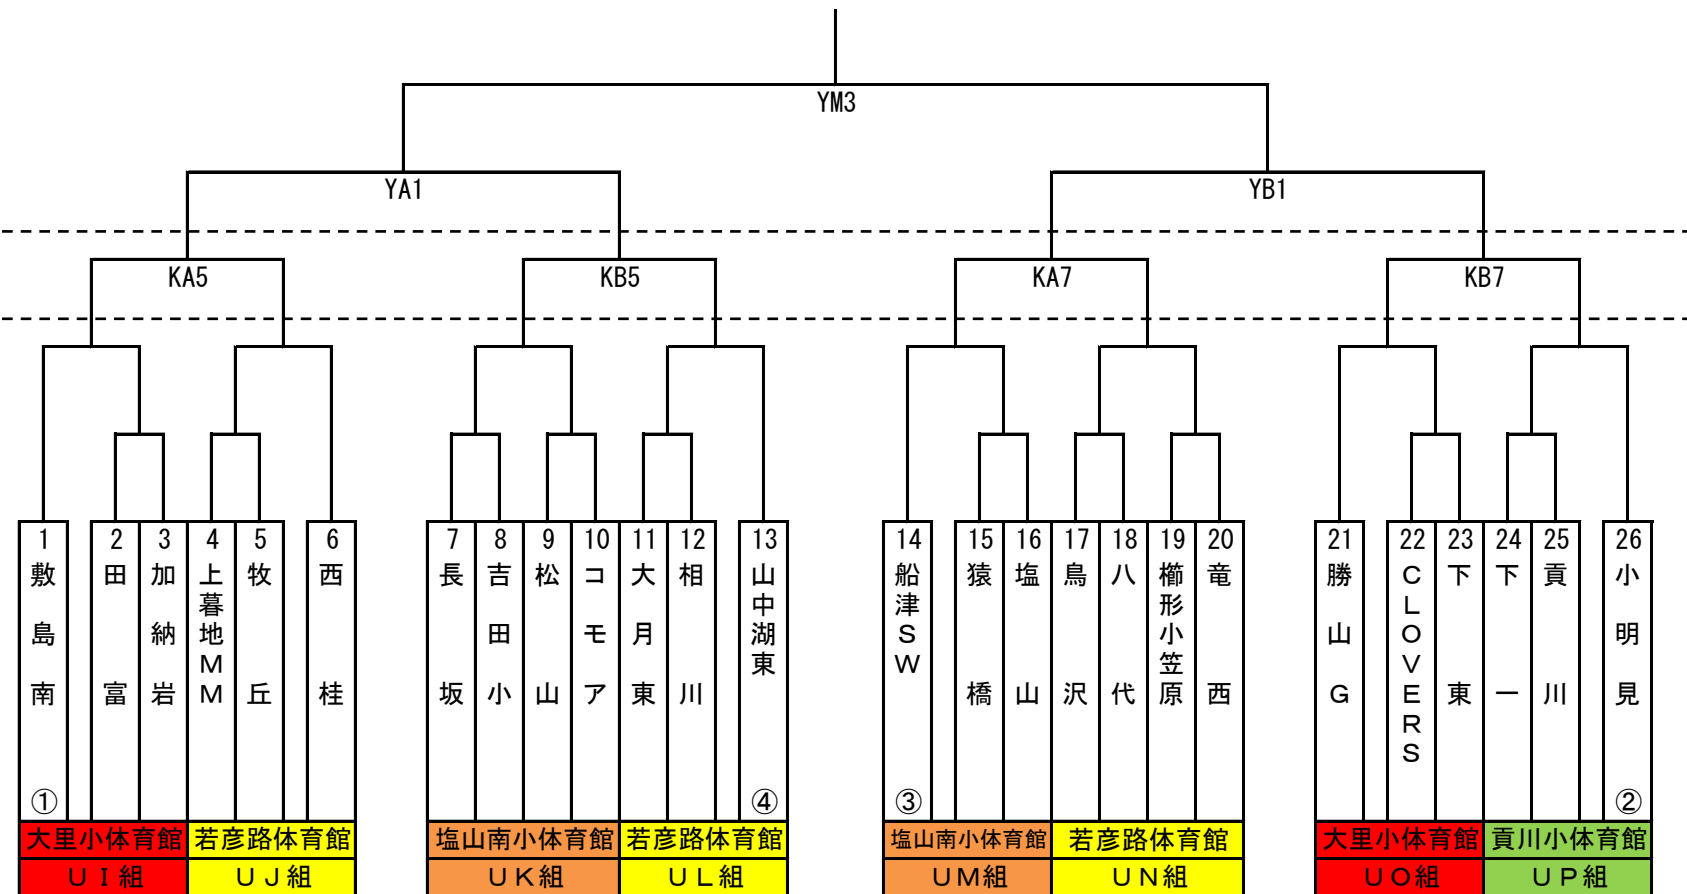

## 【男子の部】

【第3日目】  
H30.1.27

【第2日目】  
H30.1.20

【第1日目】  
H30.1.14

## 【女子の部】

【第3日目】  
H30.1.27

【第2日目】  
H30.1.20

【第1日目】  
H30.1.14

※ 男女とも第2日目の会場は南アルプス市立櫛形総合体育館、第3日目の会場は山梨市民総合体育館

第40回UTY旗山梨県ミニバスケットボール大会 クルリンカップ 組合せ表

【男子の部】

【女子の部】

【第2日目】  
H30. 1. 20

【第1日目】  
H30. 1. 14

KA組

KB組

KC組

KD組

KE組

KF組

※ 男女とも第2日目の会場は南アルプス市立櫛形総合体育館