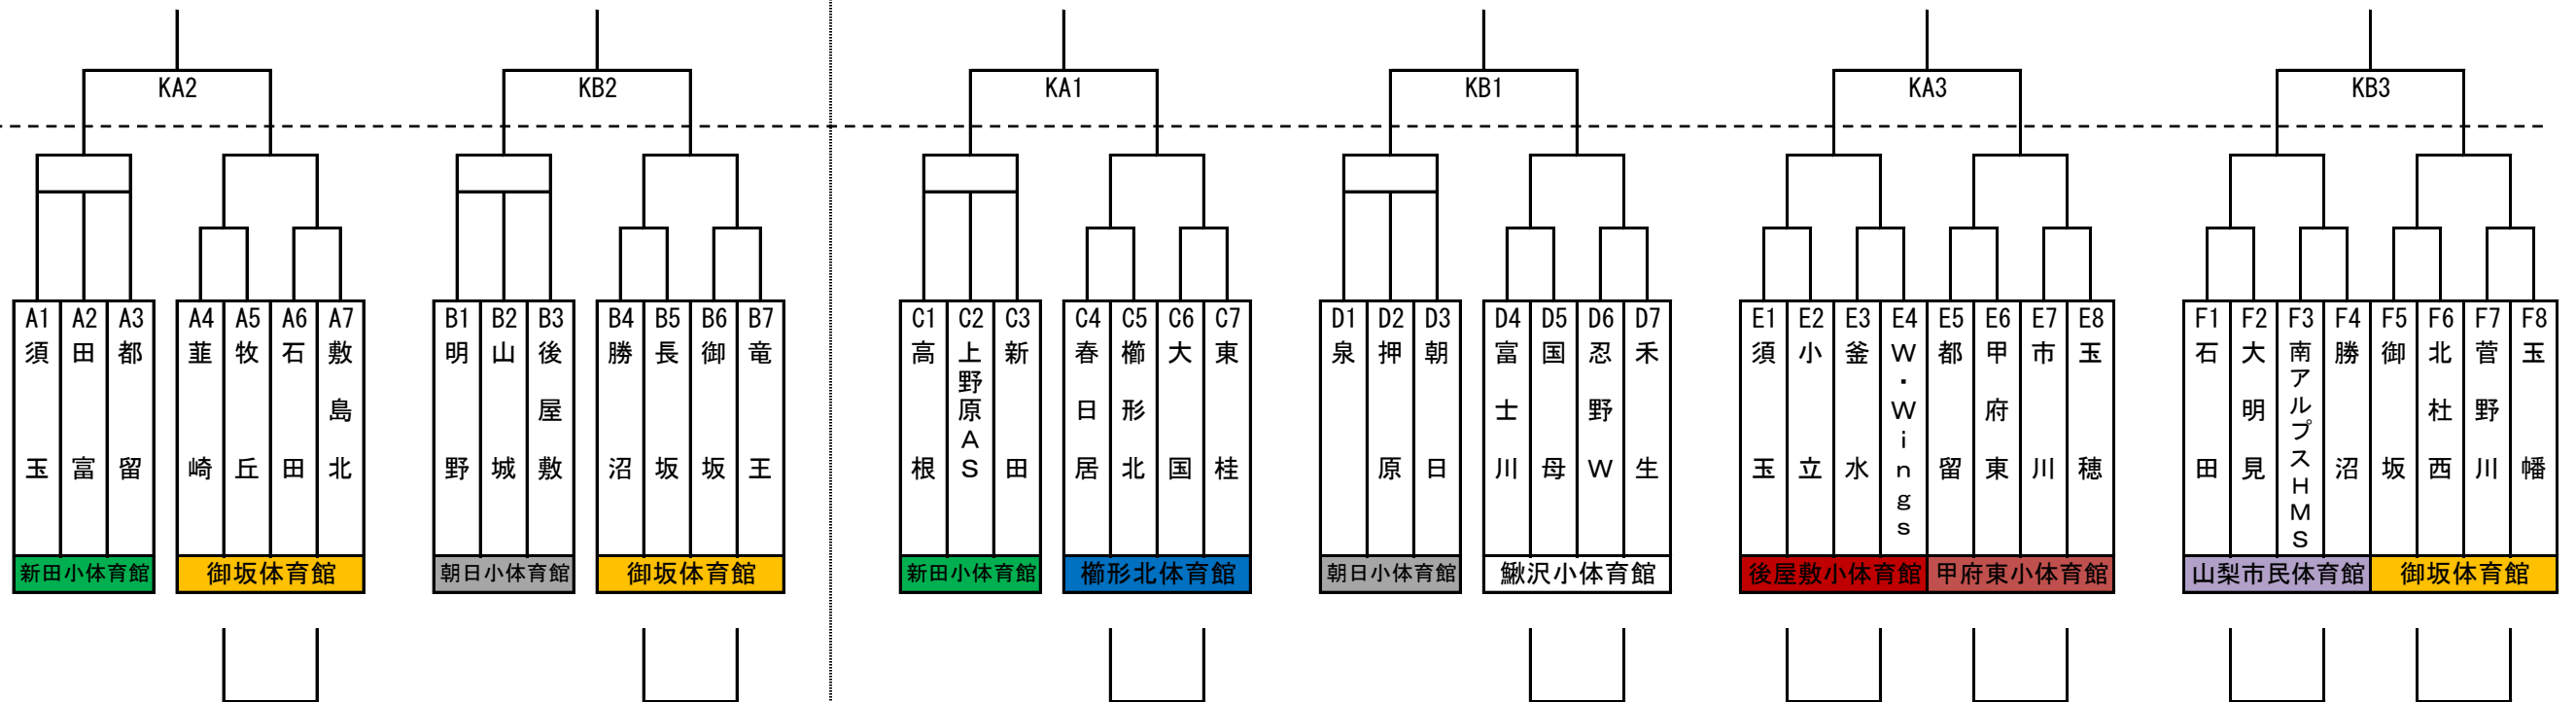

## 【女子の部】

【第3日目】  
H30.1.27

【第2日目】  
H30.1.20

【第1日目】  
H30.1.14

※ 男女とも第2日目の会場は南アルプス市立櫛形総合体育館、第3日目の会場は山梨市民総合体育館

第40回UTY旗山梨県ミニバスケットボール大会 クルリンカップ 組合せ表

【男子の部】

【女子の部】

【第2日目】  
H30. 1. 20

【第1日目】  
H30. 1. 14

KA組

KB組

KC組

KD組

KE組

KF組

※ 男女とも第2日目の会場は南アルプス市立櫛形総合体育館