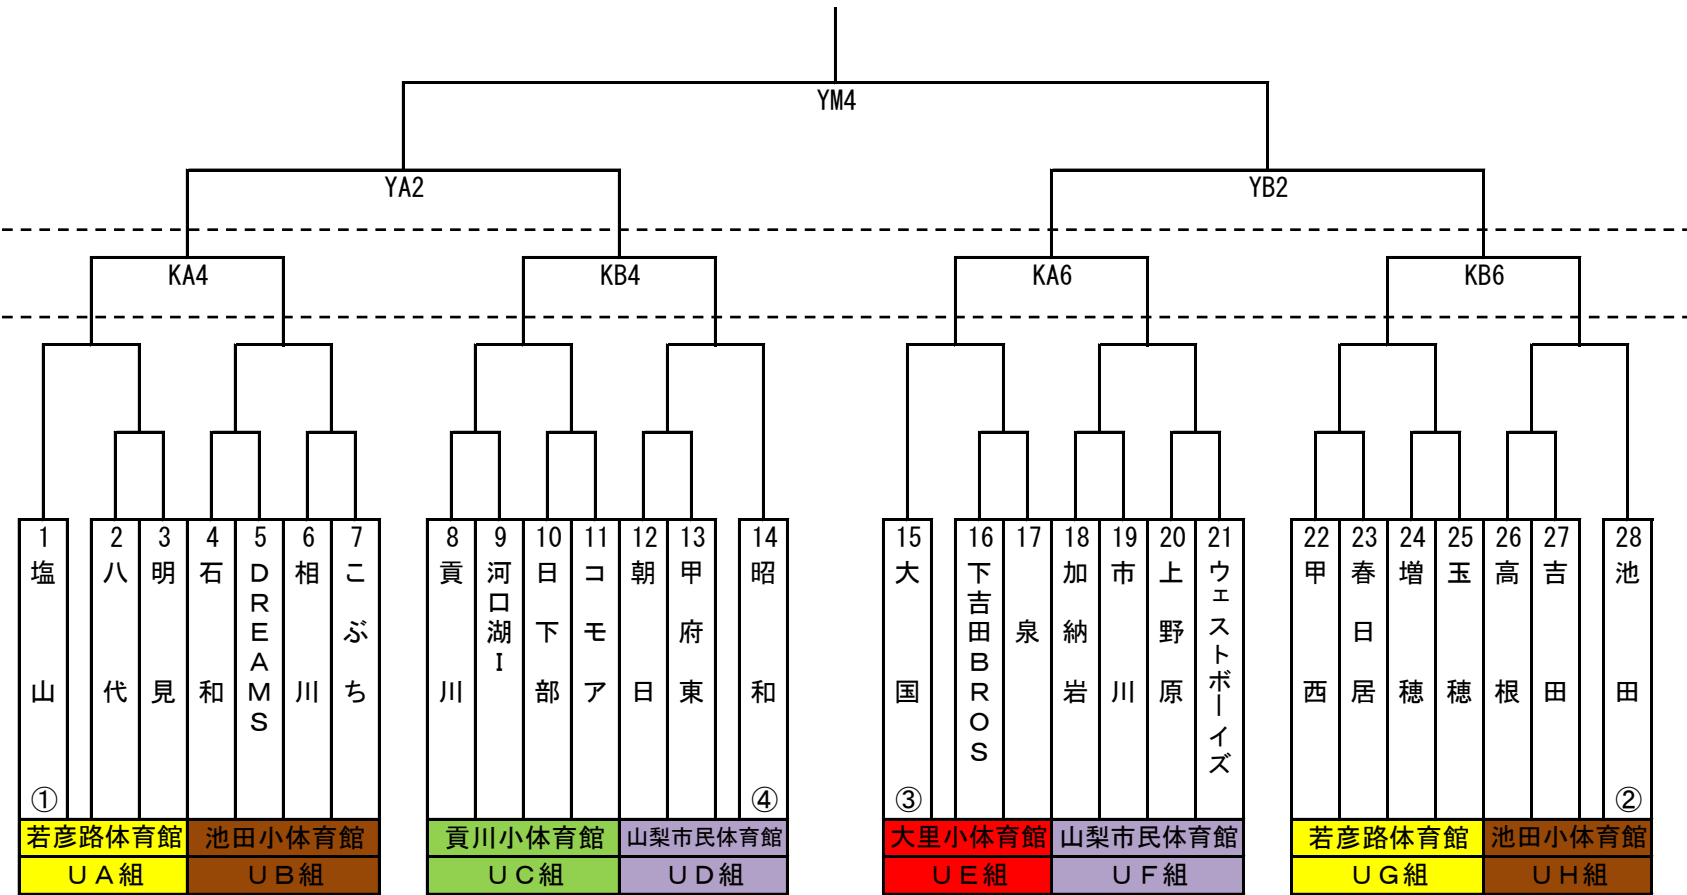

# 第40回UTY旗山梨県ミニバスケットボール大会 ウッティカップ 組合せ表

## 【男子の部】

【第3日目】  
H30.1.27

【第2日目】  
H30.1.20

【第1日目】  
H30.1.14

## 【女子の部】

【第3日目】  
H30.1.27

【第2日目】  
H30.1.20

【第1日目】  
H30.1.14

※ 男女とも第2日目の会場は南アルプス市立櫛形総合体育館、第3日目の会場は山梨市民総合体育館

第40回UTY旗山梨県ミニバスケットボール大会 クルリンカップ 組合せ表

【男子の部】

【女子の部】

【第2日目】  
H30. 1. 20

【第1日目】  
H30. 1. 14

KA組

KB組

KC組

KD組

KE組

KF組