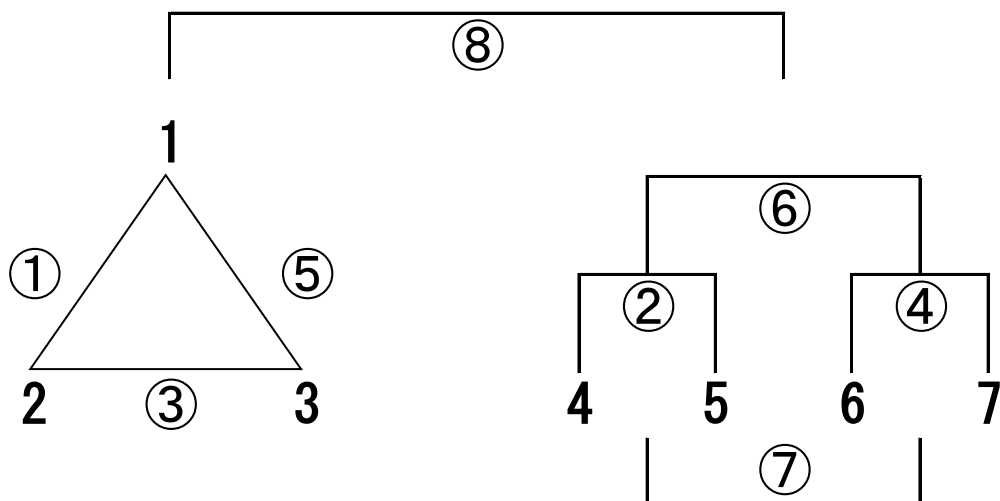

◇ 審判・T O・MC割り当て表

	試合	時刻	審判		T O	MC	
①	1 - 2	9:00~	4	6	3	5	
②	4 - 5	10:00~	1	2	6	3	
③	2 - 3	11:00~	4	5	1	6	
④	5 - 6	12:40~	2	3	4	1	
⑤	3 - 1	13:40~	5	6	2	4	
⑥	6 - 4	14:40~	1	3	5	2	
⑦	決勝戦	15:40~	予選2位の両チーム			予選3位の両チーム	