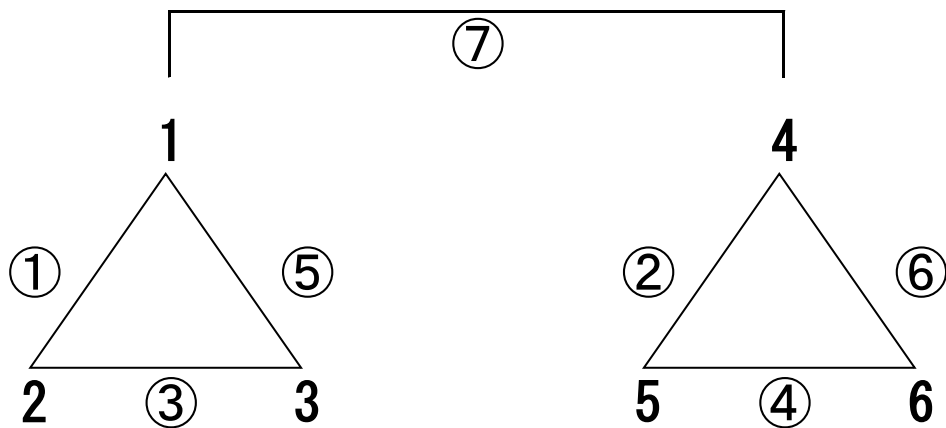

◇ 審判・T O・MC割り当て表

	試合	時刻	審判		T O	MC	
①	1 - 2	9:00~	4	6	3	5	
②	4 - 5	10:00~	1	2	6	3	
③	2 - 3	11:00~	4	5	1	6	
④	5 - 6	12:40~	2	3	4	1	
⑤	3 - 1	13:40~	5	6	2	4	
⑥	6 - 4	14:40~	1	3	5	2	
⑦	決勝戦	15:40~	予選2位の両チーム			予選3位の両チーム	