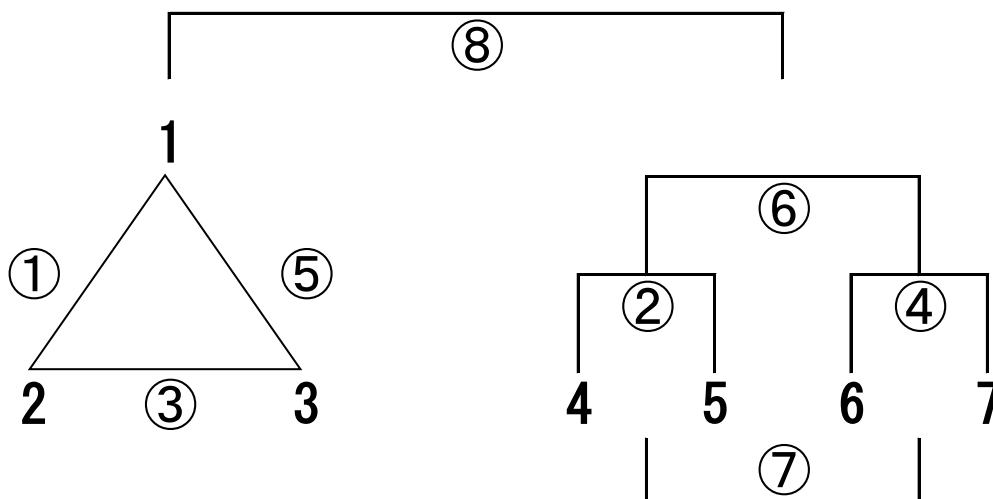

◇ 審判・TO・MC割り当て表

試合	時刻	審判		TO	MC
①	9:00~	4	6	3	3・5
②	10:00~	1	2	6	6・3
③	11:00~	4	5	1	1・6
④	12:00~	2	3	4	4・1
⑤	13:00~	5	6	2	2・4
⑥	14:00~	1	3	5	5・2
⑦	15:00~	予選2位の両チーム			予選3位の両チーム

試合	時刻	審判		TO	MC
①	9:00~	6	7	3	4・5
②	10:00~	1	2	1	3・6
③	11:00~	4	5	4	7・1
④	12:00~	2	3	5	5・4
⑤	13:00~	6	7	④負け	2・②負
⑥	14:00~	1	3	2	④負・2
⑦	15:00~	②勝ち	④勝ち	④勝ち	1・3
⑧	16:00~	②負け	④負け	予選2位の両チーム	

※ここでいう予選2位とは、最終試合前の3チームによるリーグ戦もしくは4チームによるトーナメント戦で2位となったチームのこと
 ※MCはマンツーマンコミッショナーの略。