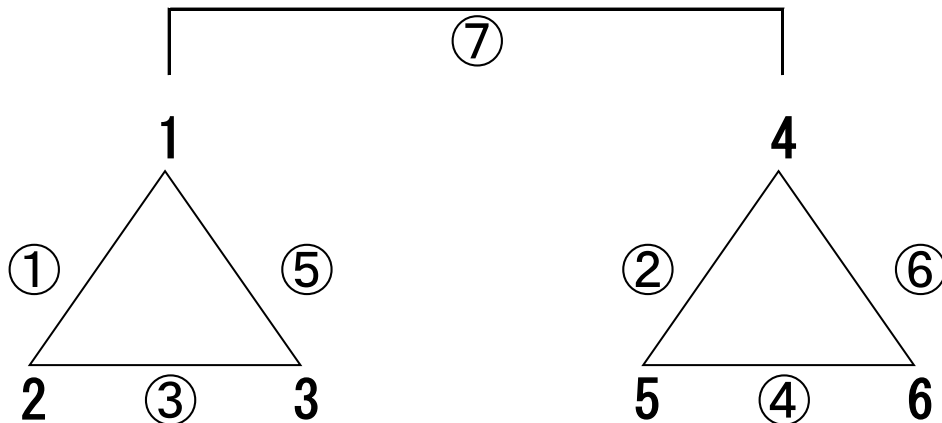

◇ 審判・TO・MC割り当て表

試合	時刻	審判		TO	MC
①	9:00~	4	6	3	3・5
②	10:00~	1	2	6	6・3
③	11:00~	4	5	1	1・6
④	12:00~	2	3	4	4・1
⑤	13:00~	5	6	2	2・4
⑥	14:00~	1	3	5	5・2
⑦	15:00~	予選2位の両チーム			予選3位の両チーム

試合	時刻	審判		TO	MC
①	9:00~	6	7	3	4・5
②	10:00~	1	2	1	3・6
③	11:00~	4	5	4	7・1
④	12:00~	2	3	5	5・4
⑤	13:00~	6	7	④負け	2・②負
⑥	14:00~	1	3	2	④負・2
⑦	15:00~	②勝ち	④勝ち	④勝ち	1・3
⑧	16:00~	②負け	④負け	予選2位の両チーム	

※ここでいう予選2位とは、最終試合前の3チームによるリーグ戦もしくは4チームによるトーナメント戦で2位となったチームのこと
 ※MCはマンツーマンコミッショナーの略。