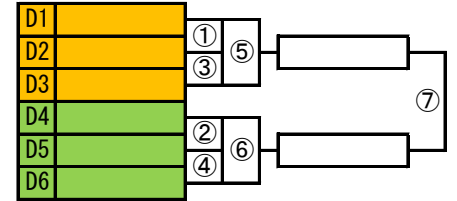

第38回山梨県ミニバスケットボール交歓大会 全組合せ

◇ 男子の部 ◇

A組 体育館

B組 体育館

C組 体育館

D組 体育館

E組 体育館

F組 体育館

G組 体育館

◇ 女子の部 ◇

H組 体育館

I組 体育館

J組 体育館

K組 体育館

L組 体育館

M組 体育館