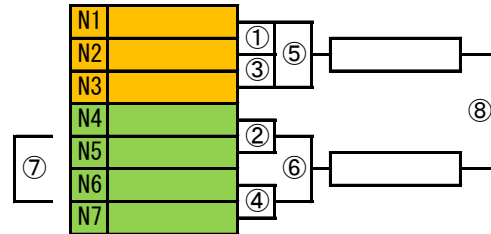

第38回山梨県ミニバスケットボール交歓大会 全組合せ

◇ 男子の部 ◇

A組 体育館

B組 体育館

C組 体育館

D組 体育館

E組 体育館

F組 体育館

G組 体育館

◇ 女子の部 ◇

H組 体育館

I組 体育館

J組 体育館

K組 体育館

L組 体育館

M組 体育館

N組 体育館

O組 体育館

P組 体育館

【試合開始時刻】

第1試合 9:00	第5試合 13:00
第2試合 10:00	第6試合 14:00
第3試合 11:00	第7試合 15:00
第4試合 12:00	第8試合 16:00

※富士北麓体育館(メイン会場)は10分遅れ