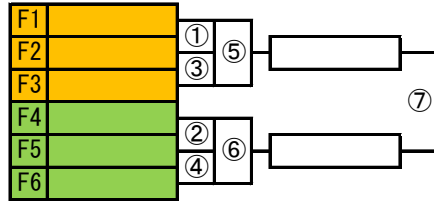

第38回山梨県ミニバスケットボール交歓大会 全組合せ

◇ 男子の部 ◇

A組 体育館

B組 体育館

C組 体育館

D組 体育館

E組 体育館

F組 体育館

G組 体育館

◇ 女子の部 ◇

H組 体育館

I組 体育館

J組 体育館

K組 体育館

L組 体育館

M組 体育館