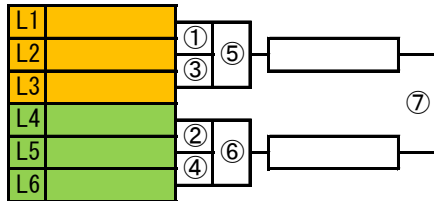

第38回山梨県ミニバスケットボール交歓大会 全組合せ

◇ 男子の部 ◇

A組 体育館

B組 体育館

C組 体育館

D組 体育館

E組 体育館

F組 体育館

G組 体育館

◇ 女子の部 ◇

H組 体育館

I組 体育館

J組 体育館

K組 体育館

L組 体育館

M組 体育館

N組 体育館

O組 体育館

P組 体育館

【試合開始時刻】

第1試合 9:00	第5試合 13:00
第2試合 10:00	第6試合 14:00
第3試合 11:00	第7試合 15:00
第4試合 12:00	第8試合 16:00

※富士北麓体育館(メイン会場)は10分遅れ