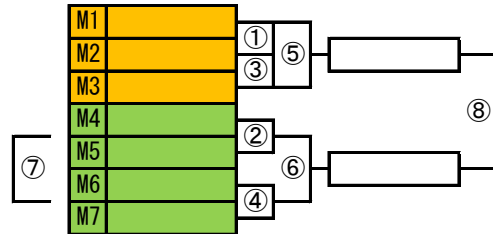

第38回山梨県ミニバスケットボール交歓大会 全組合せ

◇ 男子の部 ◇

A組 体育館

B組 体育館

C組 体育館

D組 体育館

E組 体育館

F組 体育館

G組 体育館

◇ 女子の部 ◇

H組 体育館

I組 体育館

J組 体育館

K組 体育館

L組 体育館

M組 体育館

N組 体育館

O組 体育館

P組 体育館

【試合開始時刻】

第1試合 9:00	第5試合 13:00
第2試合 10:00	第6試合 14:00
第3試合 11:00	第7試合 15:00
第4試合 12:00	第8試合 16:00

※富士北麓体育館(メイン会場)は10分遅れ