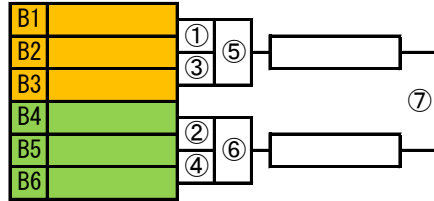

第38回山梨県ミニバスケットボール交歓大会 全組合せ

◇ 男子の部 ◇

A組 体育館

B組 体育館

C組 体育館

D組 体育館

E組 体育館

F組 体育館

G組 体育館

◇ 女子の部 ◇

H組 体育館

I組 体育館

J組 体育館

K組 体育館

L組 体育館

M組 体育館