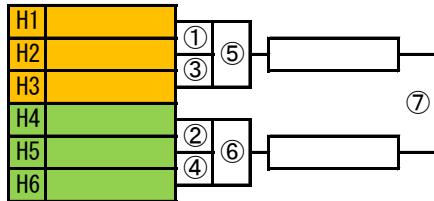

第38回山梨県ミニバスケットボール交歓大会 全組合せ

◇ 男子の部 ◇

A組 体育館

B組 体育館

C組 体育館

D組 体育館

E組 体育館

F組 体育館

G組 体育館

◇ 女子の部 ◇

H組 体育館

I組 体育館

J組 体育館

K組 体育館

L組 体育館

M組 体育館