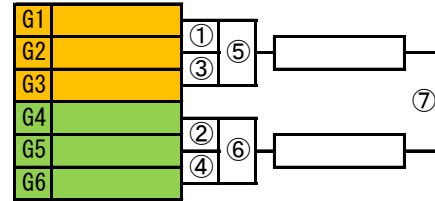

第38回山梨県ミニバスケットボール交歓大会 全組合せ

◇ 男子の部 ◇

A組 体育館

B組 体育館

C組 体育館

D組 体育館

E組 体育館

F組 体育館

G組 体育館

◇ 女子の部 ◇

H組 体育館

I組 体育館

J組 体育館

K組 体育館

L組 体育館

M組 体育館