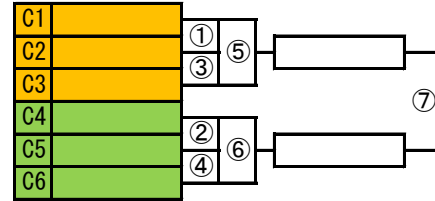

第38回山梨県ミニバスケットボール交歓大会 全組合せ

◇ 男子の部 ◇

A組 体育館

B組 体育館

C組 体育館

D組 体育館

E組 体育館

F組 体育館

G組 体育館

◇ 女子の部 ◇

H組 体育館

I組 体育館

J組 体育館

K組 体育館

L組 体育館

M組 体育館