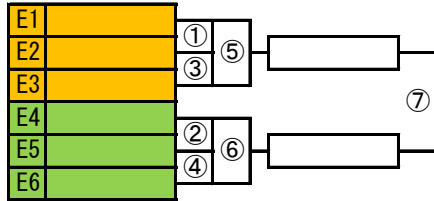

第38回山梨県ミニバスケットボール交歓大会 全組合せ

◇ 男子の部 ◇

A組 体育館

B組 体育館

C組 体育館

D組 体育館

E組 体育館

F組 体育館

G組 体育館

◇ 女子の部 ◇

H組 体育館

I組 体育館

J組 体育館

K組 体育館

L組 体育館

M組 体育館