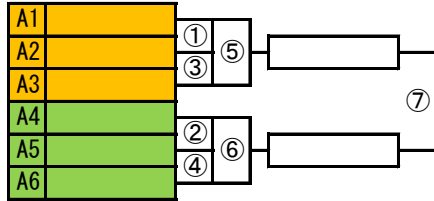

第38回山梨県ミニバスケットボール交歓大会 全組合せ

◇ 男子の部 ◇

A組 体育館

B組 体育館

C組 体育館

D組 体育館

E組 体育館

F組 体育館

G組 体育館

◇ 女子の部 ◇

H組 体育館

I組 体育館

J組 体育館

K組 体育館

L組 体育館

M組 体育館