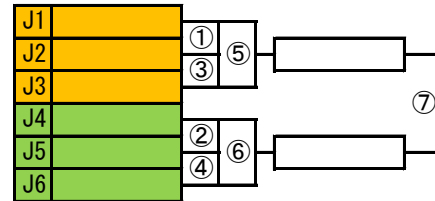

第38回山梨県ミニバスケットボール交歓大会 全組合せ

◇ 男子の部 ◇

A組 体育館

B組 体育館

C組 体育館

D組 体育館

E組 体育館

F組 体育館

G組 体育館

◇ 女子の部 ◇

H組 体育館

I組 体育館

J組 体育館

K組 体育館

L組 体育館

M組 体育館

N組 体育館

O組 体育館

P組 体育館

【試合開始時刻】

第1試合 9:00	第5試合 13:00
第2試合 10:00	第6試合 14:00
第3試合 11:00	第7試合 15:00
第4試合 12:00	第8試合 16:00

※富士北麓体育館(メイン会場)は10分遅れ