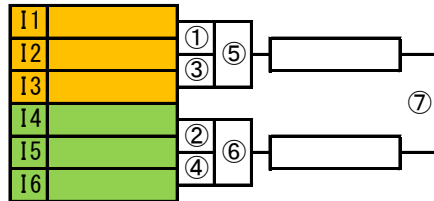

第38回山梨県ミニバスケットボール交歓大会 全組合せ

◇ 男子の部 ◇

A組 体育館

B組 体育館

C組 体育館

D組 体育館

E組 体育館

F組 体育館

G組 体育館

◇ 女子の部 ◇

H組 体育館

I組 体育館

J組 体育館

K組 体育館

L組 体育館

M組 体育館

N組 体育館

O組 体育館

P組 体育館

【試合開始時刻】

第1試合 9:00	第5試合 13:00
第2試合 10:00	第6試合 14:00
第3試合 11:00	第7試合 15:00
第4試合 12:00	第8試合 16:00

※富士北麓体育館(メイン会場)は10分遅れ