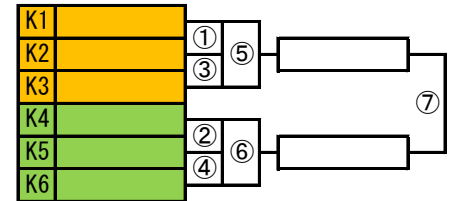

第38回山梨県ミニバスケットボール交歓大会 全組合せ

◇ 男子の部 ◇

A組 体育館

B組 体育館

C組 体育館

D組 体育館

E組 体育館

F組 体育館

G組 体育館

◇ 女子の部 ◇

H組 体育館

I組 体育館

J組 体育館

K組 体育館

L組 体育館

M組 体育館

N組 体育館

O組 体育館

P組 体育館

【試合開始時刻】

第1試合 9:00	第5試合 13:00
第2試合 10:00	第6試合 14:00
第3試合 11:00	第7試合 15:00
第4試合 12:00	第8試合 16:00

※富士北麓体育館(メイン会場)は10分遅れ