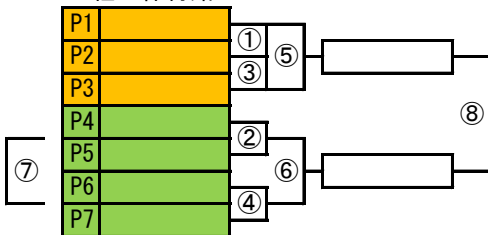

第38回山梨県ミニバスケットボール交歓大会 全組合せ

◇ 男子の部 ◇

A組 体育館

B組 体育館

C組 体育館

D組 体育館

E組 体育館

F組 体育館

G組 体育館

◇ 女子の部 ◇

H組 体育館

I組 体育館

J組 体育館

K組 体育館

L組 体育館

M組 体育館

N組 体育館

O組 体育館

P組 体育館

【試合開始時刻】

第1試合 9:00	第5試合 13:00
第2試合 10:00	第6試合 14:00
第3試合 11:00	第7試合 15:00
第4試合 12:00	第8試合 16:00

※富士北麓体育館(メイン会場)は10分遅れ