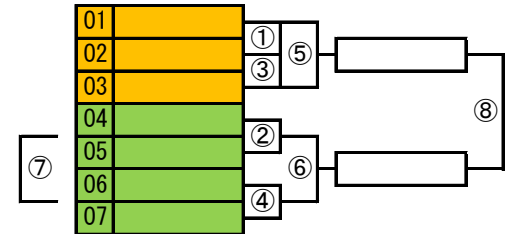

第38回山梨県ミニバスケットボール交歓大会 全組合せ

◇ 男子の部 ◇

A組 体育館

B組 体育館

C組 体育館

D組 体育館

E組 体育館

F組 体育館

G組 体育館

◇ 女子の部 ◇

H組 体育館

I組 体育館

J組 体育館

K組 体育館

L組 体育館

M組 体育館

N組 体育館

O組 体育館

P組 体育館

【試合開始時刻】

第1試合 9:00	第5試合 13:00
第2試合 10:00	第6試合 14:00
第3試合 11:00	第7試合 15:00
第4試合 12:00	第8試合 16:00

※富士北麓体育館(メイン会場)は10分遅れ