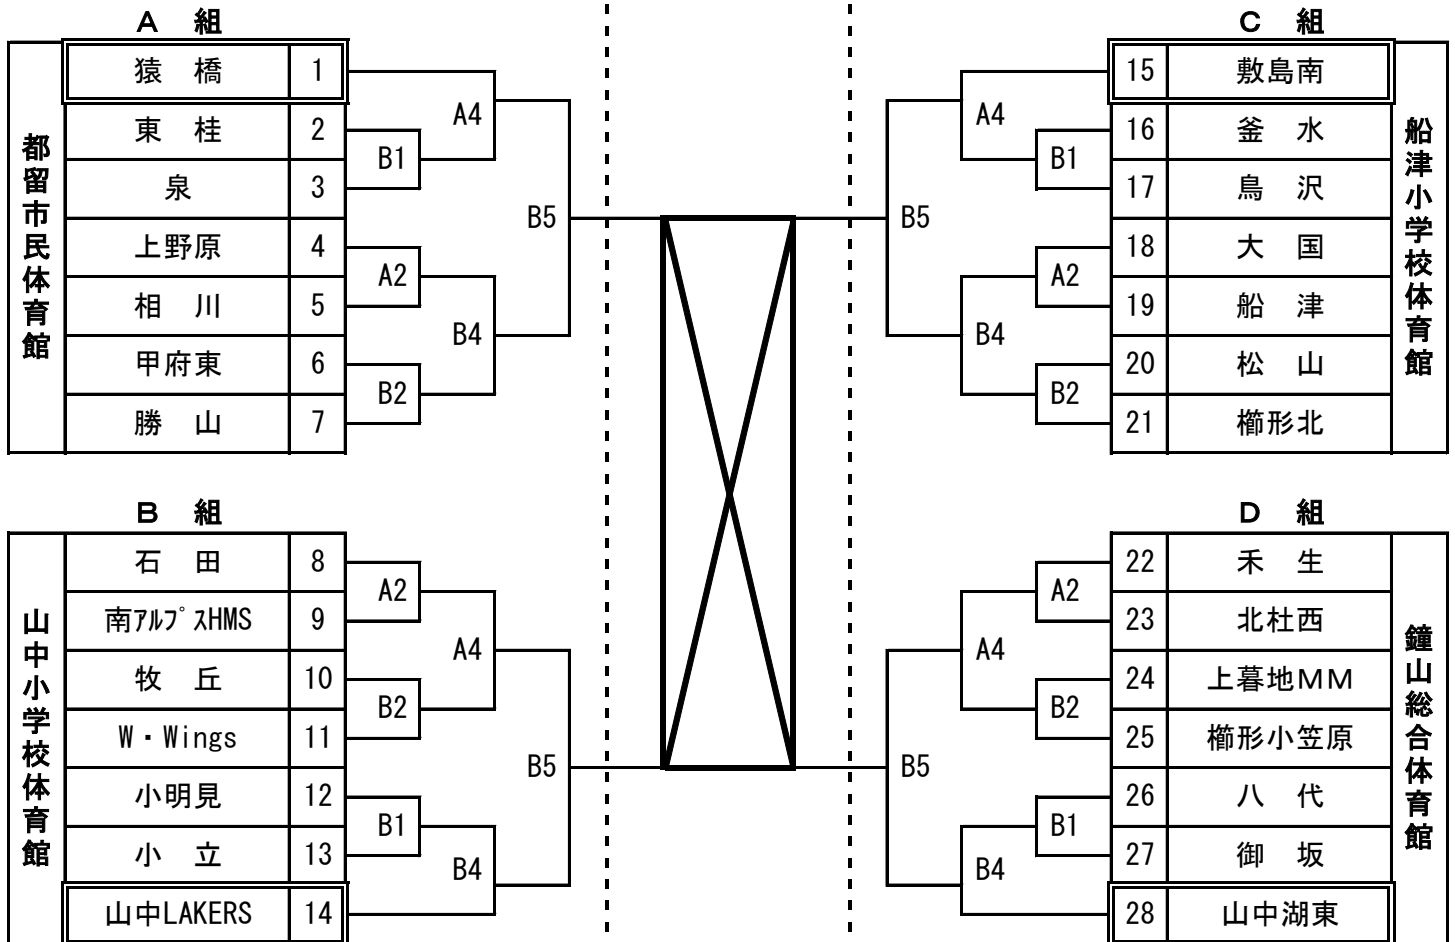

# 第34回関東ブロックスポーツ少年団競技別交流大会 山梨県予選会組合せ

予選トーナメント  
6月14日

決勝リーグ  
6月21日

予選トーナメント  
6月14日

## (1) 男子の部

## (2) 女子の部

【第1日目の試合開始時刻】

第1試合	9:00~	第4試合	13:00~
第2試合	10:10~	第5試合	14:10~
第3試合	11:20~		