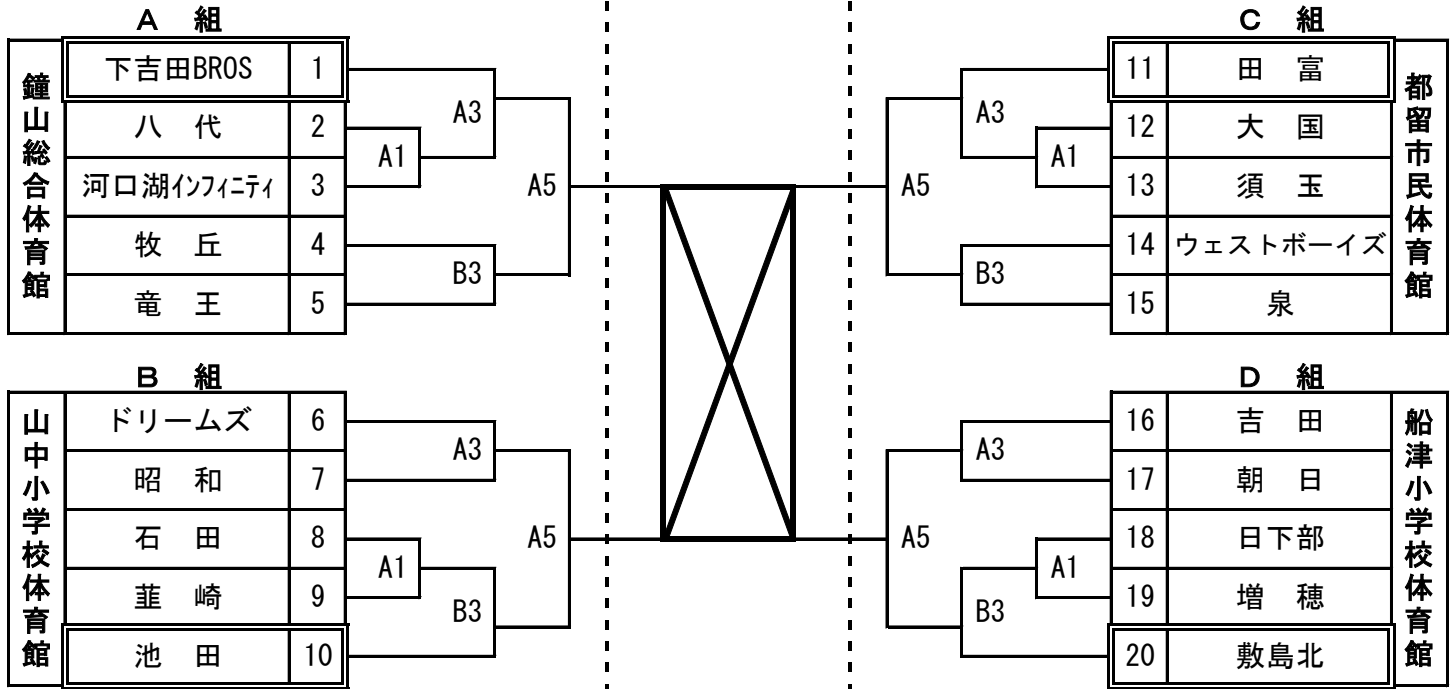

# 第34回関東ブロックスポーツ少年団競技別交流大会 山梨県予選会組合せ

予選トーナメント  
6月14日

決勝リーグ  
6月21日

予選トーナメント  
6月14日

## (1) 男子の部

## (2) 女子の部

【第1日目の試合開始時刻】

第1試合	9:00~	第4試合	13:00~
第2試合	10:10~	第5試合	14:10~
第3試合	11:20~		