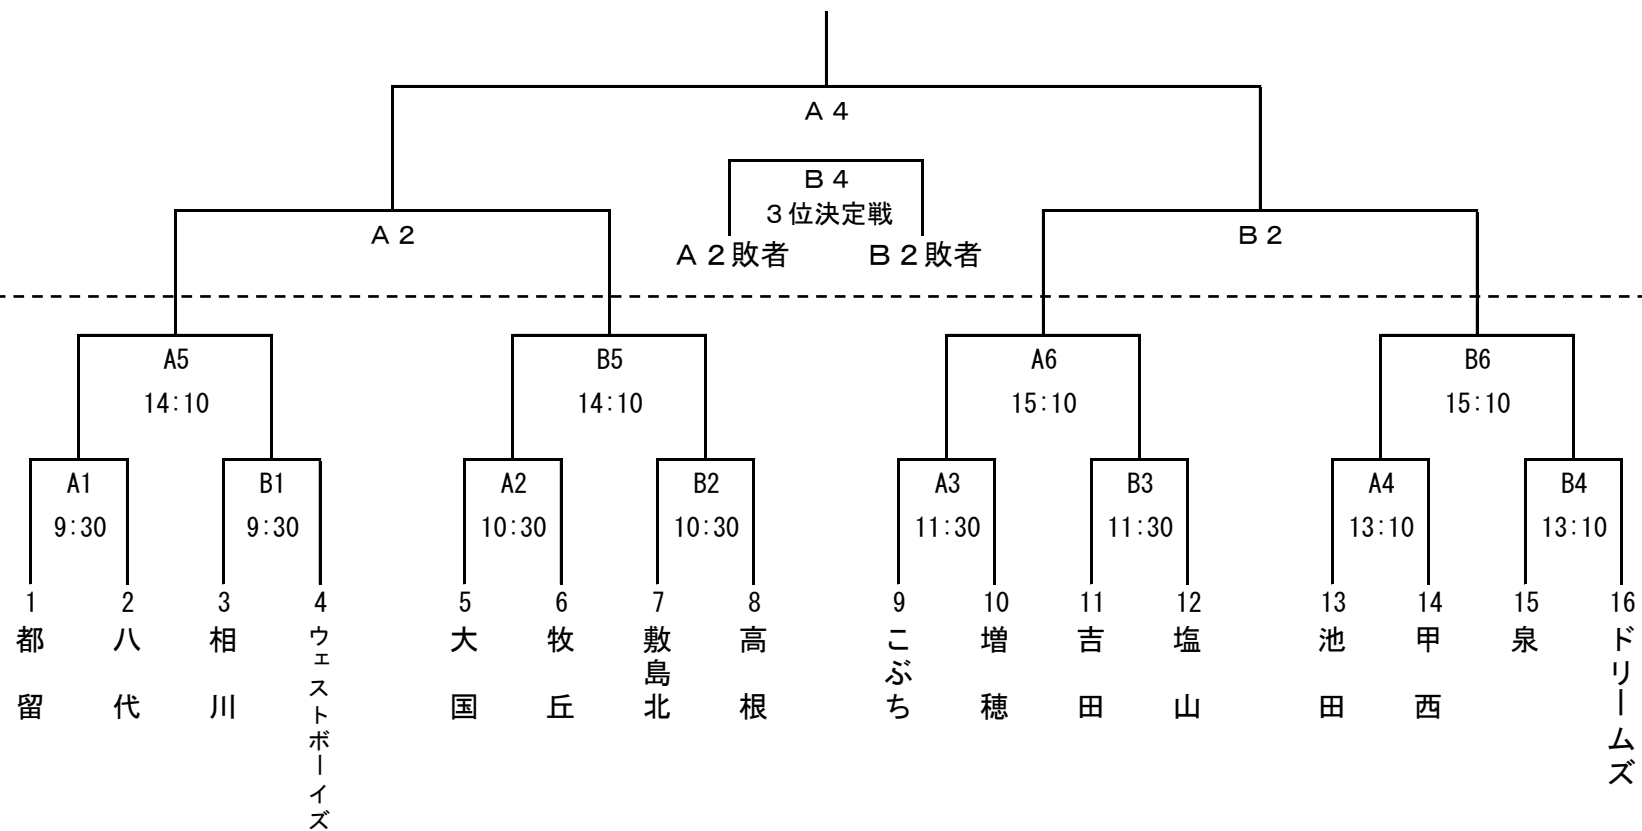

第22回山梨県ミニバスケットボール新人大会組合せ

男子の部

第2日目
3月5日 緑ヶ丘体育館

第1日目
2月28日

A 組

B 組

C 組

D 組

市川三郷町民市川大門体育館

女子の部

第2日目
3月5日 緑ヶ丘体育館

第1日目
2月28日

A 組
御坂体育館

B 組
境川スポーツセンター体育館

C 組
御坂体育館

D 組
境川スポーツセンター体育館