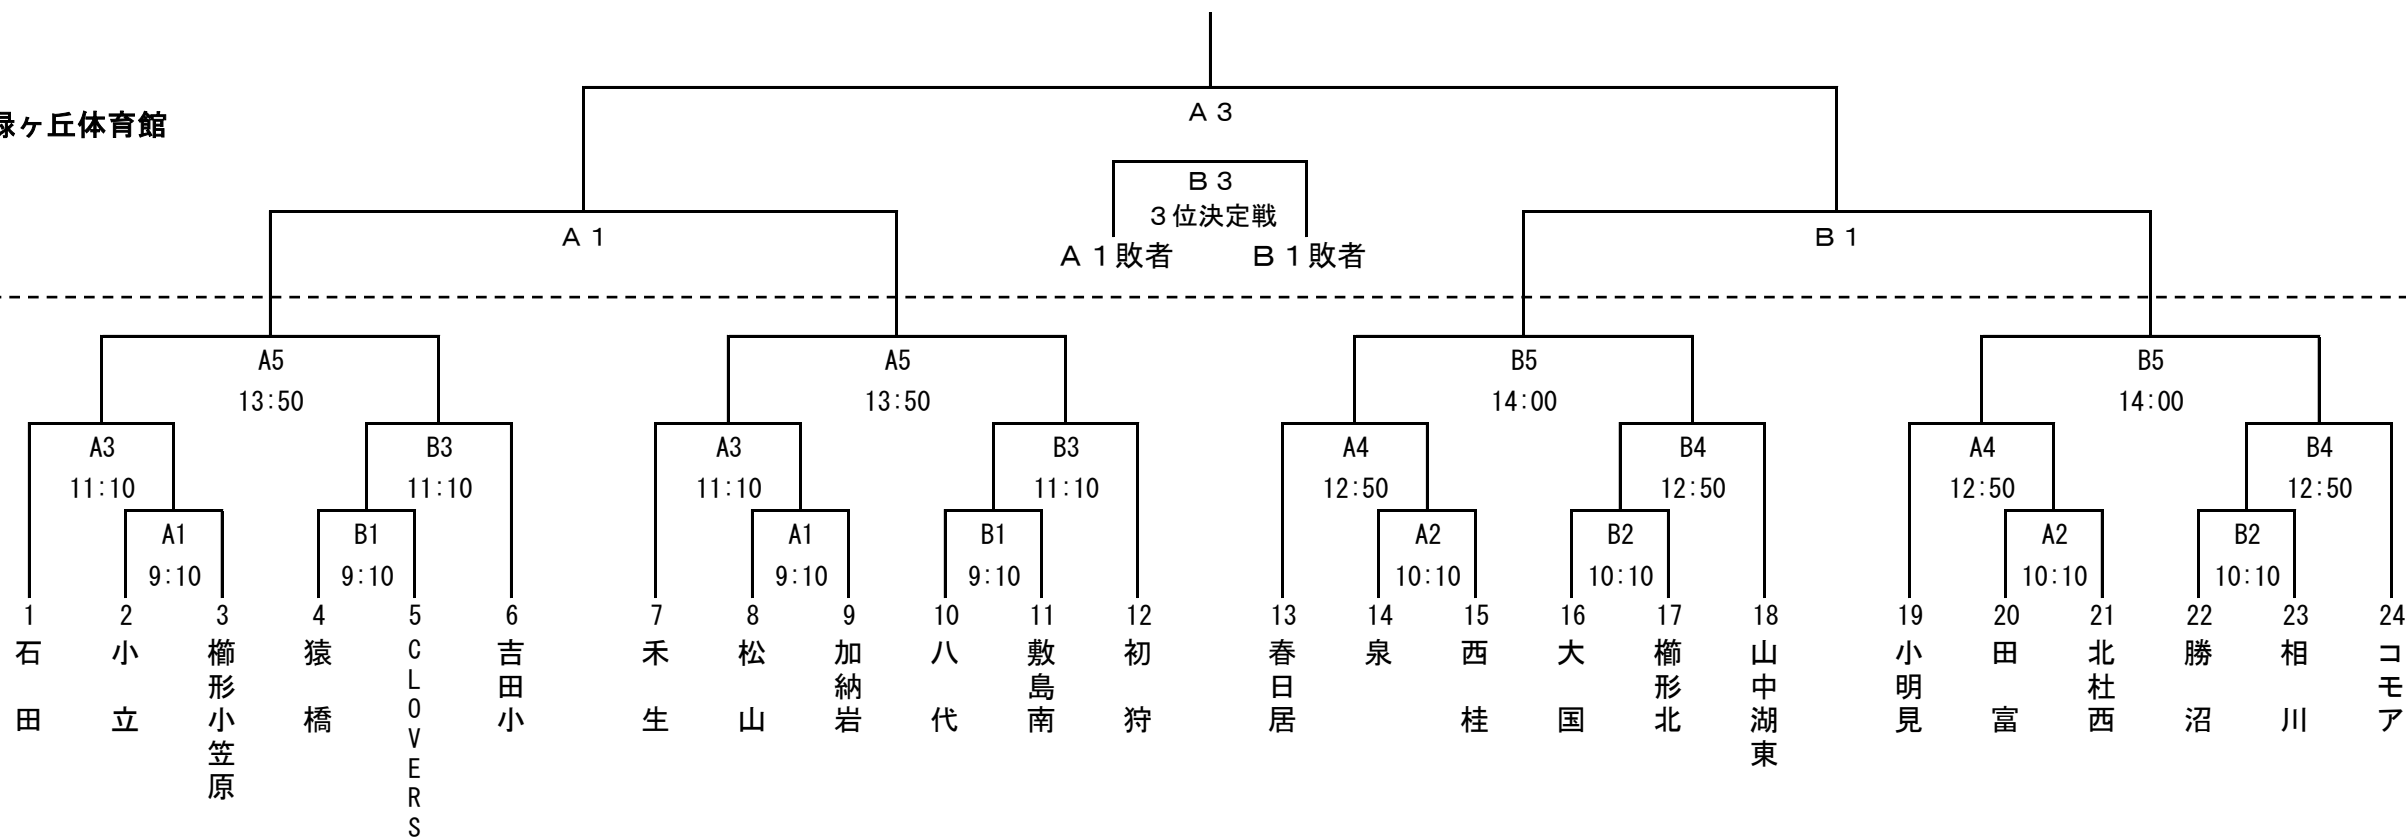

第22回山梨県ミニバスケットボール新人大会組合せ

男子の部

第2日目
3月5日 緑ヶ丘体育館

第1日目
2月28日

A 組

B 組

C 組

D 組

市川三郷町民市川大門体育館

女子の部

第2日目
3月5日 緑ヶ丘体育館

第1日目
2月28日

A 組
御坂体育館

B 組
境川スポーツセンター体育館

C 組
御坂体育館

D 組
境川スポーツセンター体育館