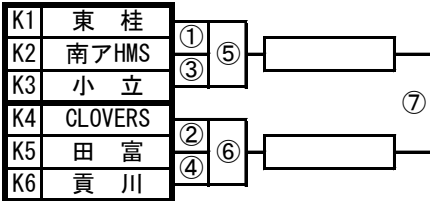

第36回NHK杯山梨県ミニバスケットボール交歓大会 全組合せ

◇ 男子の部 ◇

A組 富士北麓公園体育館

B組 忍野村民体育館

C組 富士北麓公園体育館

D組 鐘山総合体育館

E組 鐘山総合体育館

F組 船津小学校体育館

◇ 女子の部 ◇

G組 下吉田東小学校体育館

H組 鐘山総合体育館

I組 都留市民体育館

J組 船津小学校体育館

K組 都留市民体育館

L組 明見小学校体育館

M組 山中小学校体育館