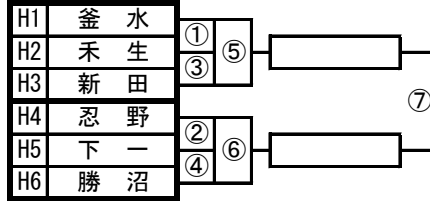

第36回NHK杯山梨県ミニバスケットボール交歓大会 全組合せ

◇ 男子の部 ◇

◇ 女子の部 ◇

H組 鐘山総合体育館

【試合開始時刻】

第1試合 9:00	第5試合 13:00
第2試合 10:00	第6試合 14:00
第3試合 11:00	第7試合 15:00
第4試合 12:00	第8試合 16:00

※富士北麓(メイン会場)は10分遅れ