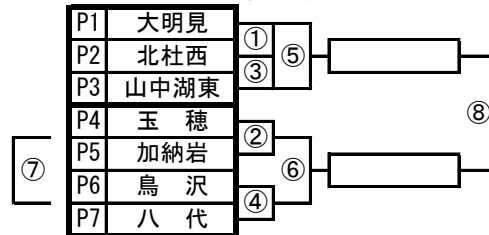

P組 山中村民体育館

【試合開始時刻】

第1試合 9:00	第5試合 13:00
第2試合 10:00	第6試合 14:00
第3試合 11:00	第7試合 15:00
第4試合 12:00	第8試合 16:00

※富士北麓(メイン会場)は10分遅れ