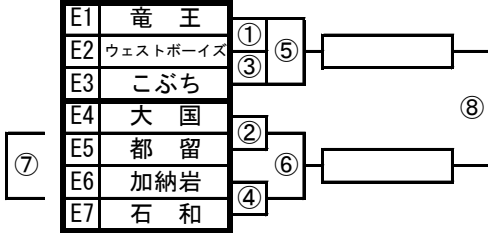

第36回NHK杯山梨県ミニバスケットボール交歓大会 全組合せ

◇ 男子の部 ◇

A組 富士北麓公園体育館

B組 忍野村民体育館

C組 富士北麓公園体育館

D組 鐘山総合体育館

E組 鐘山総合体育館

F組 船津小学校体育館