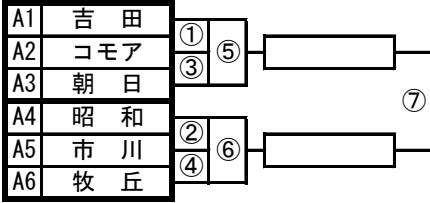

第36回NHK杯山梨県ミニバスケットボール交歓大会 全組合せ

◇ 男子の部 ◇

A組 富士北麓公園体育館

B組 忍野村民体育館

C組 富士北麓公園体育館

D組 鐘山総合体育館

E組 鐘山総合体育館

F組 船津小学校体育館