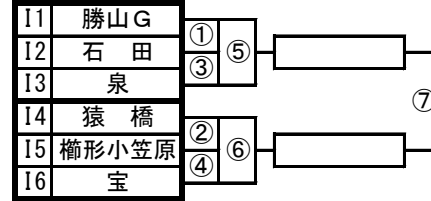

第36回NHK杯山梨県ミニバスケットボール交歓大会 全組合せ

◇ 男子の部 ◇

A組 富士北麓公園体育館

B組 忍野村民体育館

C組 富士北麓公園体育館

D組 鐘山総合体育館

E組 鐘山総合体育館

F組 船津小学校体育館

◇ 女子の部 ◇

G組 下吉田東小学校体育館

H組 鐘山総合体育館

I組 都留市民体育館

J組 船津小学校体育館

K組 都留市民体育館

L組 明見小学校体育館

M組 山中小学校体育館

N組 吉田西小学校体育館

O組 忍野村民体育館

P組 山中村民体育館

【試合開始時刻】

第1試合 9:00	第5試合 13:00
第2試合 10:00	第6試合 14:00
第3試合 11:00	第7試合 15:00
第4試合 12:00	第8試合 16:00

※富士北麓(メイン会場)は10分遅れ