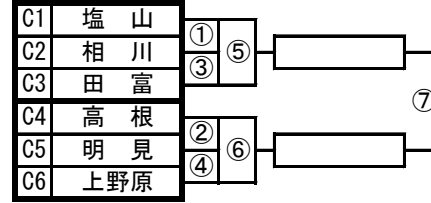

第36回NHK杯山梨県ミニバスケットボール交歓大会 全組合せ

◇ 男子の部 ◇

A組 富士北麓公園体育館

B組 忍野村民体育館

C組 富士北麓公園体育館

D組 鐘山総合体育館

E組 鐘山総合体育館

F組 船津小学校体育館