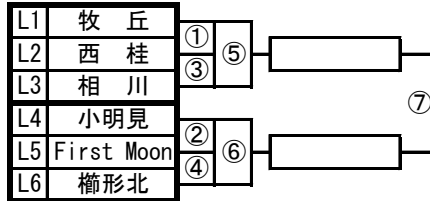

◇ 女子の部 ◇

G組 下吉田東小学校体育館

H組 鐘山総合体育館

I組 都留市民体育館

J組 船津小学校体育館

K組 都留市民体育館

L組 明見小学校体育館

M組 山中小学校体育館