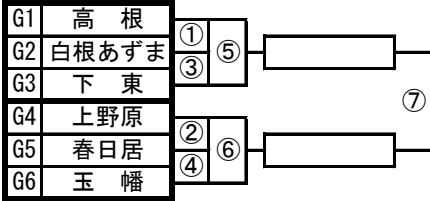

第36回NHK杯山梨県ミニバスケットボール交歓大会 全組合せ

◇ 男子の部 ◇

A組 富士北麓公園体育館

B組 忍野村民体育館

C組 富士北麓公園体育館

D組 鐘山総合体育館

E組 鐘山総合体育館

F組 船津小学校体育館

◇ 女子の部 ◇

G組 下吉田東小学校体育館

H組 鐘山総合体育館

I組 都留市民体育館

J組 船津小学校体育館

K組 都留市民体育館

L組 明見小学校体育館

M組 山中小学校体育館