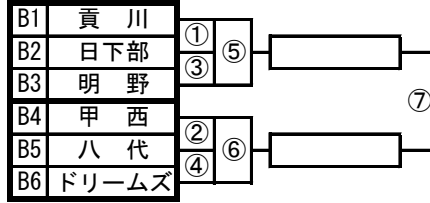

第36回NHK杯山梨県ミニバスケットボール交歓大会 全組合せ

◇ 男子の部 ◇

A組 富士北麓公園体育館

B組 忍野村民体育館

C組 富士北麓公園体育館

D組 鐘山総合体育館

E組 鐘山総合体育館

F組 船津小学校体育館