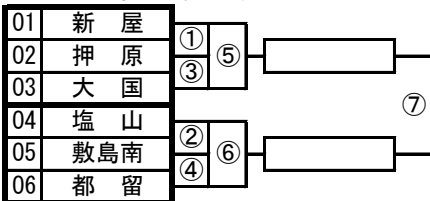

◇ 女子の部 ◇

G組 下吉田東小学校体育館

H組 鐘山総合体育館

I組 都留市民体育館

J組 船津小学校体育館

K組 都留市民体育館

L組 明見小学校体育館

M組 山中小学校体育館

N組 吉田西小学校体育館

O組 忍野村民体育館

P組 山中村民体育館

【試合開始時刻】

第1試合 9:00	第5試合 13:00
第2試合 10:00	第6試合 14:00
第3試合 11:00	第7試合 15:00
第4試合 12:00	第8試合 16:00

※富士北麓(メイン会場)は10分遅れ