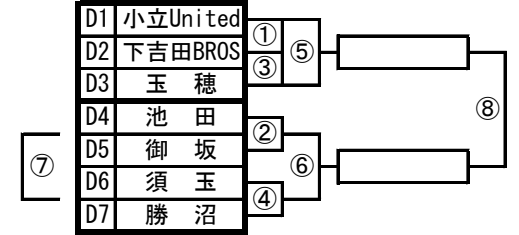

第36回NHK杯山梨県ミニバスケットボール交歓大会 全組合せ

◇ 男子の部 ◇

A組 富士北麓公園体育館

B組 忍野村民体育館

C組 富士北麓公園体育館

D組 鐘山総合体育館

E組 鐘山総合体育館

F組 船津小学校体育館