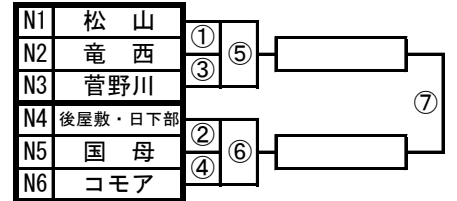

N組 吉田西小学校体育館