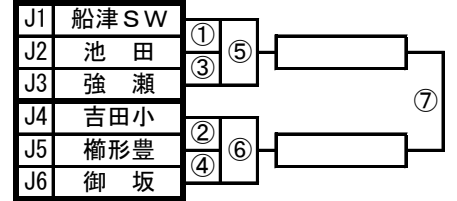

◇ 女子の部 ◇

G組 下吉田東小学校体育館

H組 鐘山総合体育館

I組 都留市民体育館

J組 船津小学校体育館

K組 都留市民体育館

L組 明見小学校体育館

M組 山中小学校体育館