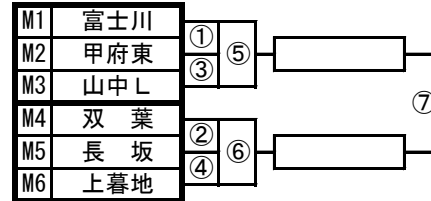

◇ 女子の部 ◇

G組 下吉田東小学校体育館

H組 鐘山総合体育館

I組 都留市民体育館

J組 船津小学校体育館

K組 都留市民体育館

L組 明見小学校体育館

M組 山中小学校体育館