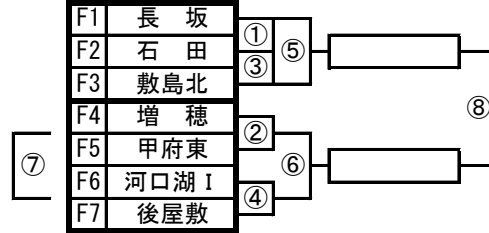

第36回NHK杯山梨県ミニバスケットボール交歓大会 全組合せ

◇ 男子の部 ◇

A組 富士北麓公園体育館

B組 忍野村民体育館

C組 富士北麓公園体育館

D組 鐘山総合体育館

E組 鐘山総合体育館

F組 船津小学校体育館