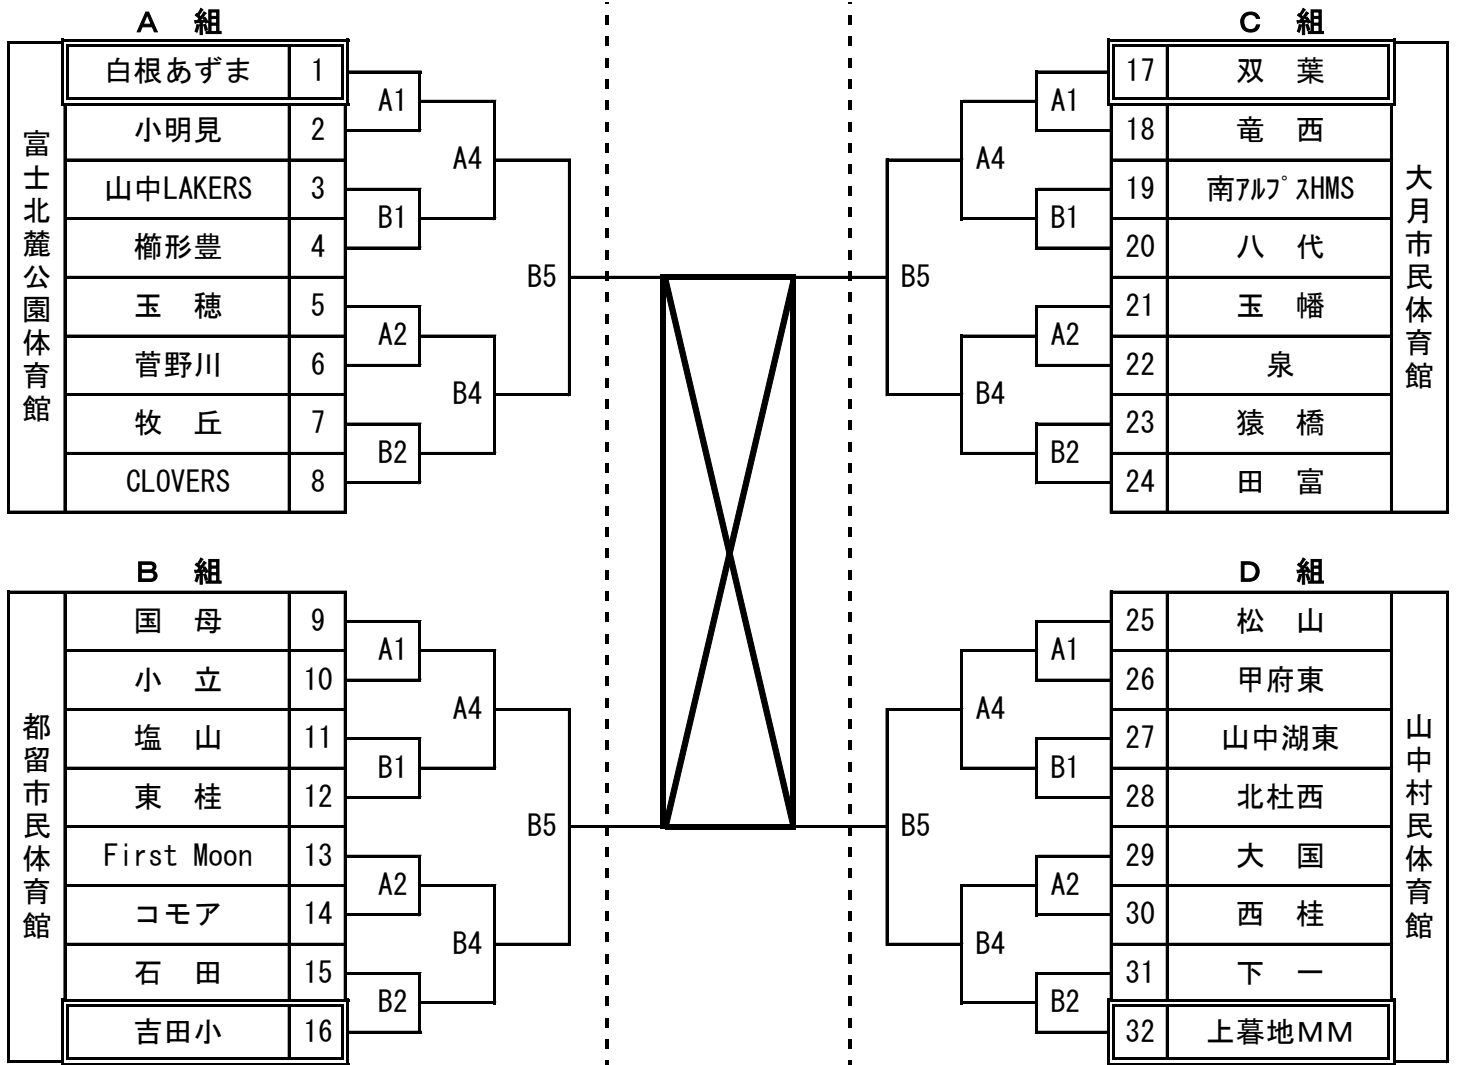

# 第33回関東ブロックスポーツ少年団競技別交流大会 山梨県予選会組合せ

予選トーナメント  
6月15日

決勝リーグ  
6月22日

予選トーナメント  
6月15日

## (1) 男子の部

## (2) 女子の部

【第1日目の試合開始時刻】

第1試合	9:00~	第4試合	13:00~
第2試合	10:10~	第5試合	14:10~
第3試合	11:20~		