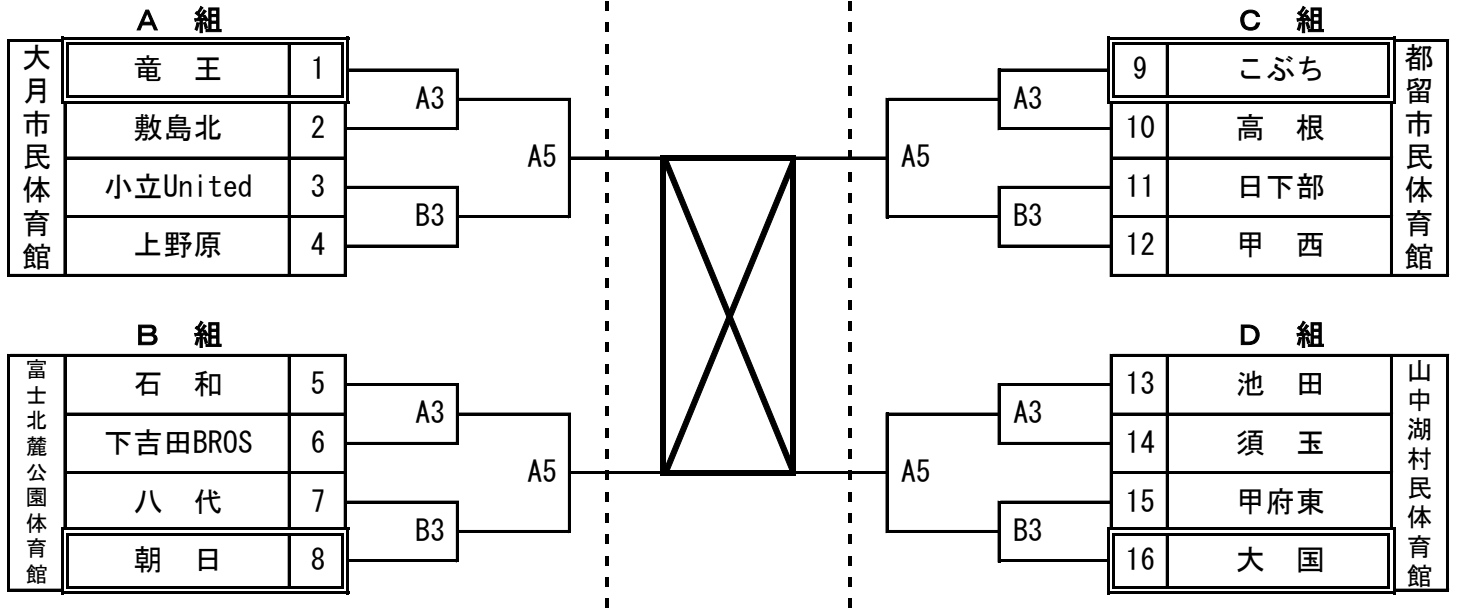

# 第33回関東ブロックスポーツ少年団競技別交流大会 山梨県予選会組合せ

予選トーナメント  
6月15日

決勝リーグ  
6月22日

予選トーナメント  
6月15日

## (1) 男子の部

## (2) 女子の部

【第1日目の試合開始時刻】

第1試合	9:00~	第4試合	13:00~
第2試合	10:10~	第5試合	14:10~
第3試合	11:20~		