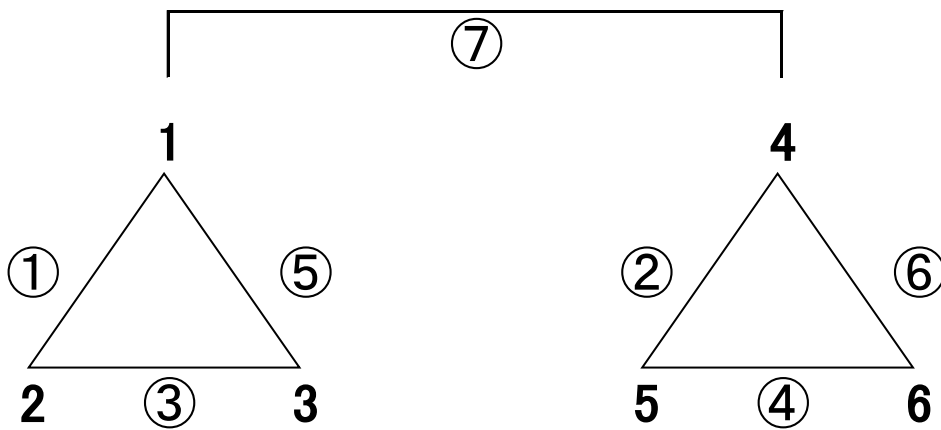

◇ 審判、TO割り当て表

※ここにいう予選2位とは、最終試合前の3チームによるリーグ戦もしくは4チームによるトーナメント戦で2位となったチームのこと

試合	時刻	審判		TO
①	9:00~	6	7	3
②	10:00~	1	2	1
③	11:00~	4	5	4
④	12:00~	2	3	5
⑤	13:00~	6	7	④負け
⑥	14:00~	1	3	2
⑦	15:00~	②勝ち	④勝ち	④勝ち
⑧	16:00~	②負け	④負け	予選2位の両チーム