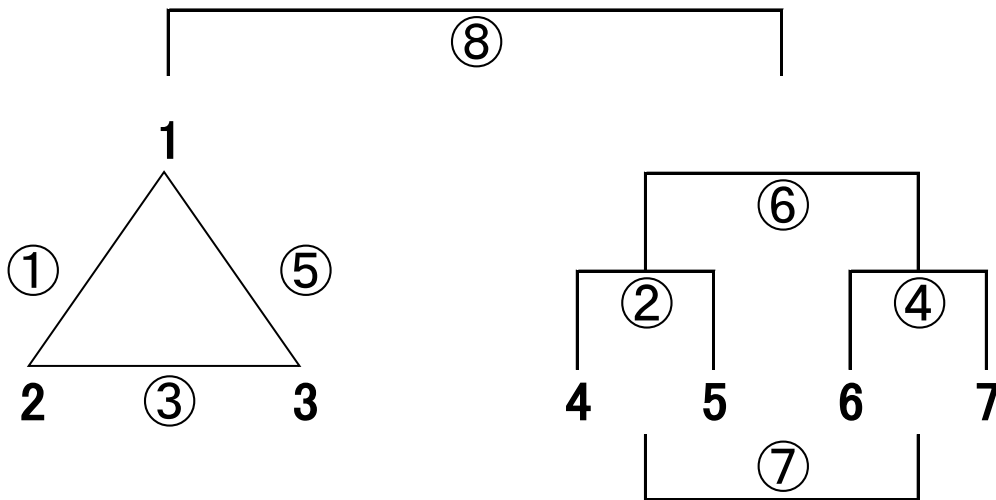

◇ 審判、TO割り当て表

※ここにいう予選2位とは、最終試合前の3チームによるリーグ戦もしくは4チームによるトーナメント戦で2位となったチームのこと

試合	時刻	審判		TO
①	9:00~	6	7	3
②	10:00~	1	2	1
③	11:00~	4	5	4
④	12:00~	2	3	5
⑤	13:00~	6	7	④負け
⑥	14:00~	1	3	2
⑦	15:00~	②勝ち	④勝ち	④勝ち
⑧	16:00~	②負け	④負け	予選2位の両チーム