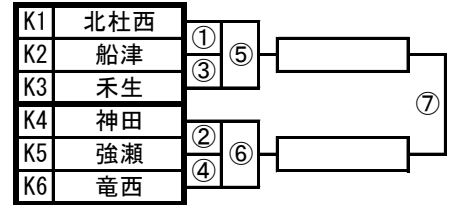

G組 鐘山総合体育館

◇ 女子の部 ◇

H組 吉田西小体育館

I組 山中小体育館

J組 下二小体育館

K組 都留市民体育館

L組 下吉田東小体育館

M組 鐘山総合体育館