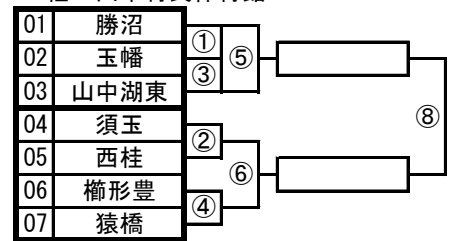

G組 鐘山総合体育館

◇ 女子の部 ◇

H組 吉田西小体育館

I組 山中小体育館

J組 下二小体育館

K組 都留市民体育館

L組 下吉田東小体育館

M組 鐘山総合体育館

N組 富士北麓公園体育館

O組 山中村民体育館

P組 山中小体育館

Q組 都留市民体育館

【試合開始時刻】

- | | |
|------------|------------|
| 第1試合 9:00 | 第5試合 13:00 |
| 第2試合 10:00 | 第6試合 14:00 |
| 第3試合 11:00 | 第7試合 15:00 |
| 第4試合 12:00 | 第8試合 16:00 |

※富士北麓(メイン会場)は10分遅れ