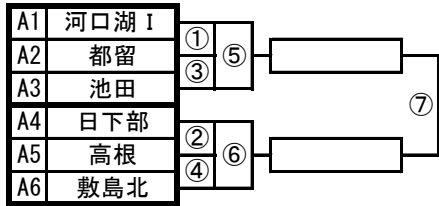

第35回NHK杯山梨県ミニバスケットボール交歓大会 全組合せ

◇ 男子の部 ◇

A組 船津小体育館

B組 下二小体育館

C組 富士北麓公園体育館

D組 船津小体育館

E組 富士北麓公園体育館

F組 山中村民体育館

G組 鐘山総合体育館

◇ 女子の部 ◇

H組 吉田西小体育館

I組 山中小体育館

J組 下二小体育館

K組 都留市民体育館

L組 下吉田東小体育館

M組 鐘山総合体育館