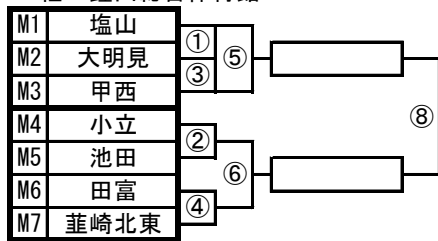

第35回NHK杯山梨県ミニバスケットボール交歓大会 全組合せ

◇ 男子の部 ◇

A組 船津小体育館

B組 下二小体育館

C組 富士北麓公園体育館

D組 船津小体育館

E組 富士北麓公園体育館

F組 山中村民体育館

G組 鐘山総合体育館

◇ 女子の部 ◇

H組 吉田西小体育館

I組 山中小体育館

J組 下二小体育館

K組 都留市民体育館

L組 下吉田東小体育館

M組 鐘山総合体育館

N組 富士北麓公園体育館

O組 山中村民体育館

P組 山中小体育館

Q組 都留市民体育館

【試合開始時刻】

- | | |
|------------|------------|
| 第1試合 9:00 | 第5試合 13:00 |
| 第2試合 10:00 | 第6試合 14:00 |
| 第3試合 11:00 | 第7試合 15:00 |
| 第4試合 12:00 | 第8試合 16:00 |

※富士北麓(メイン会場)は10分遅れ