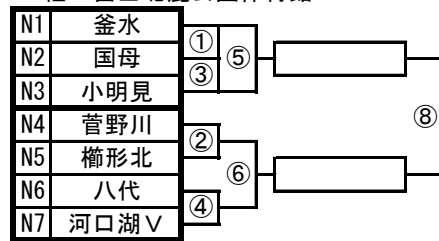

G組 鐘山総合体育館

◇ 女子の部 ◇

H組 吉田西小体育館

I組 山中小体育館

J組 下二小体育館

K組 都留市民体育館

L組 下吉田東小体育館

M組 鐘山総合体育館

N組 富士北麓公園体育館

O組 山中村民体育館

P組 山中小体育館

Q組 都留市民体育館

【試合開始時刻】

- | | |
|------------|------------|
| 第1試合 9:00 | 第5試合 13:00 |
| 第2試合 10:00 | 第6試合 14:00 |
| 第3試合 11:00 | 第7試合 15:00 |
| 第4試合 12:00 | 第8試合 16:00 |

※富士北麓(メイン会場)は10分遅れ