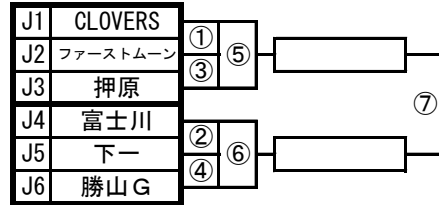

G組 鐘山総合体育館

◇ 女子の部 ◇

H組 吉田西小体育館

I組 山中小体育館

J組 下二小体育館

K組 都留市民体育館

L組 下吉田東小体育館

M組 鐘山総合体育館

N組 富士北麓公園体育館

O組 山中村民体育館

P組 山中小体育館

Q組 都留市民体育館

【試合開始時刻】

- | | |
|------------|------------|
| 第1試合 9:00 | 第5試合 13:00 |
| 第2試合 10:00 | 第6試合 14:00 |
| 第3試合 11:00 | 第7試合 15:00 |
| 第4試合 12:00 | 第8試合 16:00 |

※富士北麓(メイン会場)は10分遅れ