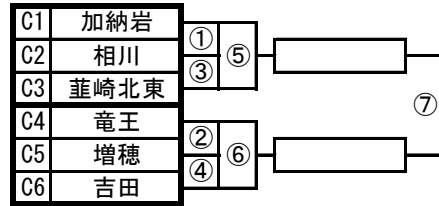

第35回NHK杯山梨県ミニバスケットボール交歓大会 全組合せ

◇ 男子の部 ◇

A組 船津小体育館

B組 下二小体育館

C組 富士北麓公園体育館

D組 船津小体育館

E組 富士北麓公園体育館

F組 山中村民体育館

G組 鐘山総合体育館

◇ 女子の部 ◇

H組 吉田西小体育館

I組 山中小体育館

J組 下二小体育館

K組 都留市民体育館

L組 下吉田東小体育館

M組 鐘山総合体育館