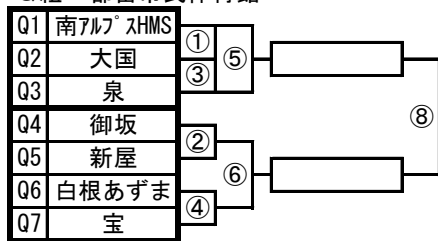

G組 鐘山総合体育館

◇ 女子の部 ◇

H組 吉田西小体育館

I組 山中小体育館

J組 下二小体育館

K組 都留市民体育館

L組 下吉田東小体育館

M組 鐘山総合体育館

N組 富士北麓公園体育館

O組 山中村民体育館

P組 山中小体育館

Q組 都留市民体育館

【試合開始時刻】

- | | |
|------------|------------|
| 第1試合 9:00 | 第5試合 13:00 |
| 第2試合 10:00 | 第6試合 14:00 |
| 第3試合 11:00 | 第7試合 15:00 |
| 第4試合 12:00 | 第8試合 16:00 |

※富士北麓(メイン会場)は10分遅れ