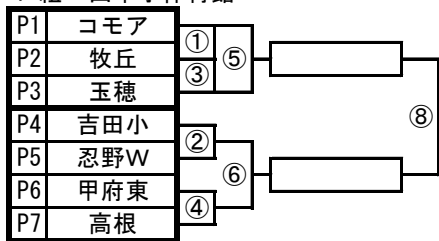

G組 鐘山総合体育館

◇ 女子の部 ◇

H組 吉田西小体育館

I組 山中小体育館

J組 下二小体育館

K組 都留市民体育館

L組 下吉田東小体育館

M組 鐘山総合体育館

N組 富士北麓公園体育館

O組 山中村民体育館

P組 山中小体育館

Q組 都留市民体育館

【試合開始時刻】

- | | |
|------------|------------|
| 第1試合 9:00 | 第5試合 13:00 |
| 第2試合 10:00 | 第6試合 14:00 |
| 第3試合 11:00 | 第7試合 15:00 |
| 第4試合 12:00 | 第8試合 16:00 |

※富士北麓(メイン会場)は10分遅れ