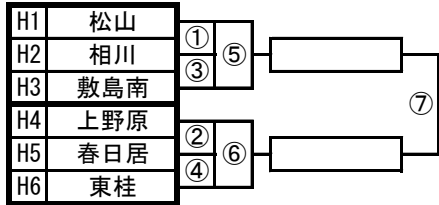

第35回NHK杯山梨県ミニバスケットボール交歓大会 全組合せ

◇ 男子の部 ◇

A組 船津小体育館

B組 下二小体育館

C組 富士北麓公園体育館

D組 船津小体育館

E組 富士北麓公園体育館

F組 山中村民体育館

G組 鐘山総合体育館

◇ 女子の部 ◇

H組 吉田西小体育館

I組 山中小体育館

J組 下二小体育館

K組 都留市民体育館

L組 下吉田東小体育館

M組 鐘山総合体育館