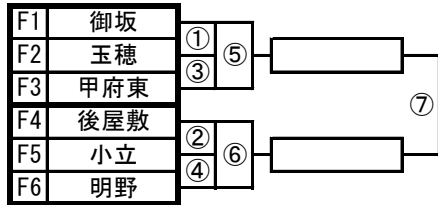

第35回NHK杯山梨県ミニバスケットボール交歓大会 全組合せ

◇ 男子の部 ◇

A組 船津小体育館

B組 下二小体育館

C組 富士北麓公園体育館

D組 船津小体育館

E組 富士北麓公園体育館

F組 山中村民体育館

G組 鐘山総合体育館

◇ 女子の部 ◇

H組 吉田西小体育館

I組 山中小体育館

J組 下二小体育館

K組 都留市民体育館

L組 下吉田東小体育館

M組 鐘山総合体育館