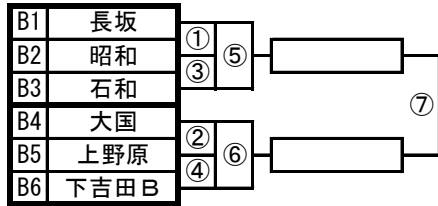

第35回NHK杯山梨県ミニバスケットボール交歓大会 全組合せ

◇ 男子の部 ◇

A組 船津小体育館

B組 下二小体育館

C組 富士北麓公園体育館

D組 船津小体育館

E組 富士北麓公園体育館

F組 山中村民体育館

G組 鐘山総合体育館

◇ 女子の部 ◇

H組 吉田西小体育館

I組 山中小体育館

J組 下二小体育館

K組 都留市民体育館

L組 下吉田東小体育館

M組 鐘山総合体育館