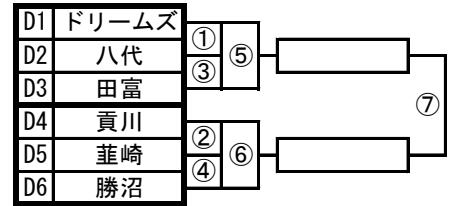

第35回NHK杯山梨県ミニバスケットボール交歓大会 全組合せ

◇ 男子の部 ◇

A組 船津小体育館

B組 下二小体育館

C組 富士北麓公園体育館

D組 船津小体育館

E組 富士北麓公園体育館

F組 山中村民体育館

G組 鐘山総合体育館

◇ 女子の部 ◇

H組 吉田西小体育館

I組 山中小体育館

J組 下二小体育館

K組 都留市民体育館

L組 下吉田東小体育館

M組 鐘山総合体育館