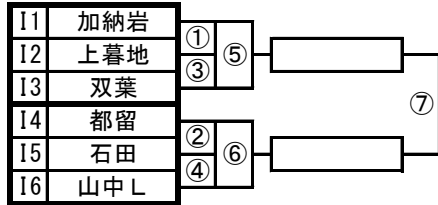

G組 鐘山総合体育館

◇ 女子の部 ◇

H組 吉田西小体育館

I組 山中小体育館

J組 下二小体育館

K組 都留市民体育館

L組 下吉田東小体育館

M組 鐘山総合体育館

N組 富士北麓公園体育館

O組 山中村民体育館

P組 山中小体育館

Q組 都留市民体育館

【試合開始時刻】

- | | |
|------------|------------|
| 第1試合 9:00 | 第5試合 13:00 |
| 第2試合 10:00 | 第6試合 14:00 |
| 第3試合 11:00 | 第7試合 15:00 |
| 第4試合 12:00 | 第8試合 16:00 |

※富士北麓(メイン会場)は10分遅れ