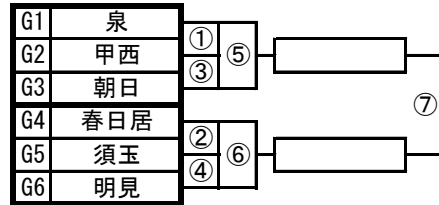

第35回NHK杯山梨県ミニバスケットボール交歓大会 全組合せ

◇ 男子の部 ◇

A組 船津小体育館

B組 下二小体育館

C組 富士北麓公園体育館

D組 船津小体育館

E組 富士北麓公園体育館

F組 山中村民体育館

G組 鐘山総合体育館

◇ 女子の部 ◇

H組 吉田西小体育館

I組 山中小体育館

J組 下二小体育館

K組 都留市民体育館

L組 下吉田東小体育館

M組 鐘山総合体育館