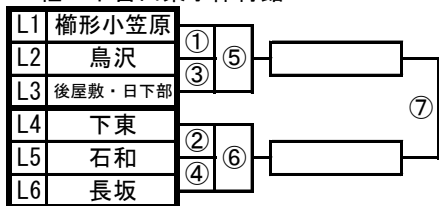

G組 鐘山総合体育館

◇ 女子の部 ◇

H組 吉田西小体育館

I組 山中小体育館

J組 下二小体育館

K組 都留市民体育館

L組 下吉田東小体育館

M組 鐘山総合体育館

N組 富士北麓公園体育館

O組 山中村民体育館

P組 山中小体育館

Q組 都留市民体育館

【試合開始時刻】

- | | |
|------------|------------|
| 第1試合 9:00 | 第5試合 13:00 |
| 第2試合 10:00 | 第6試合 14:00 |
| 第3試合 11:00 | 第7試合 15:00 |
| 第4試合 12:00 | 第8試合 16:00 |

※富士北麓(メイン会場)は10分遅れ