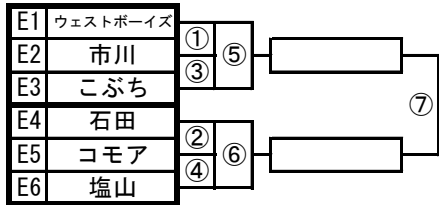

第35回NHK杯山梨県ミニバスケットボール交歓大会 全組合せ

◇ 男子の部 ◇

A組 船津小体育館

B組 下二小体育館

C組 富士北麓公園体育館

D組 船津小体育館

E組 富士北麓公園体育館

F組 山中村民体育館

G組 鐘山総合体育館

◇ 女子の部 ◇

H組 吉田西小体育館

I組 山中小体育館

J組 下二小体育館

K組 都留市民体育館

L組 下吉田東小体育館

M組 鐘山総合体育館