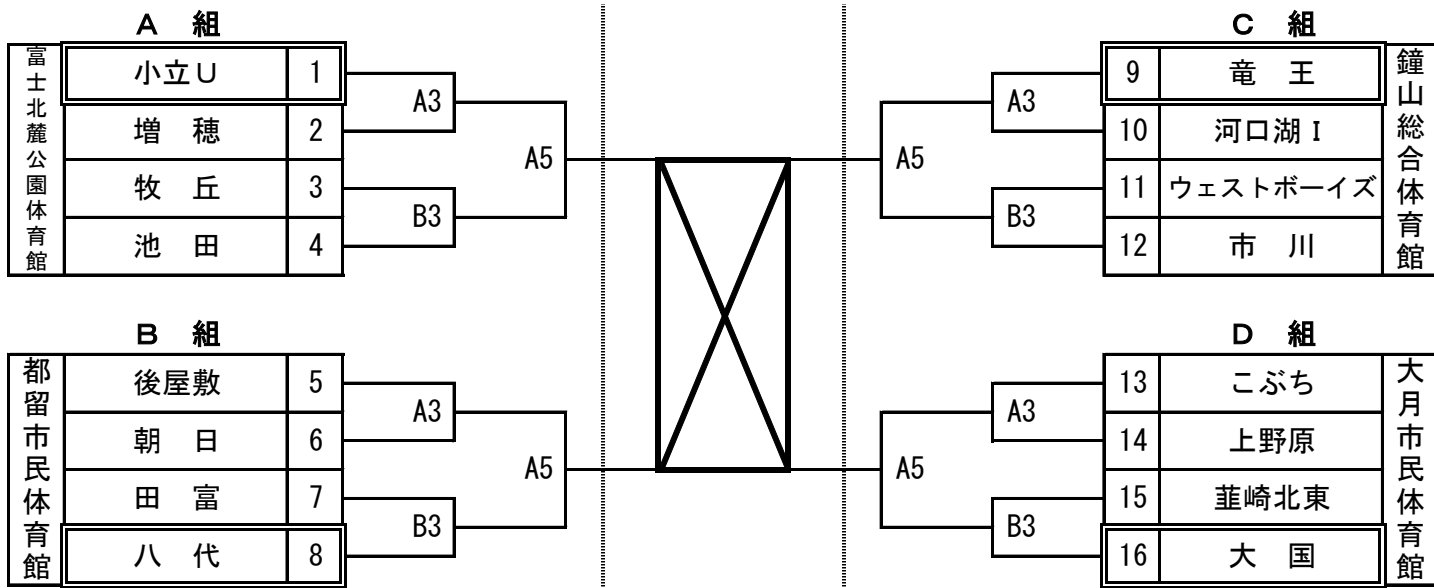

第32回関東ブロックスポーツ少年団競技別交流大会 山梨県予選会組合せ

予選トーナメント
6月16日

決勝リーグ
6月23日

予選トーナメント
6月16日

(1) 男子の部

(2) 女子の部

【第1日目の試合開始時刻】

第1試合 9:00～ 第4試合 13:00～
第2試合 10:10～ 第5試合 14:10～
第3試合 11:20～