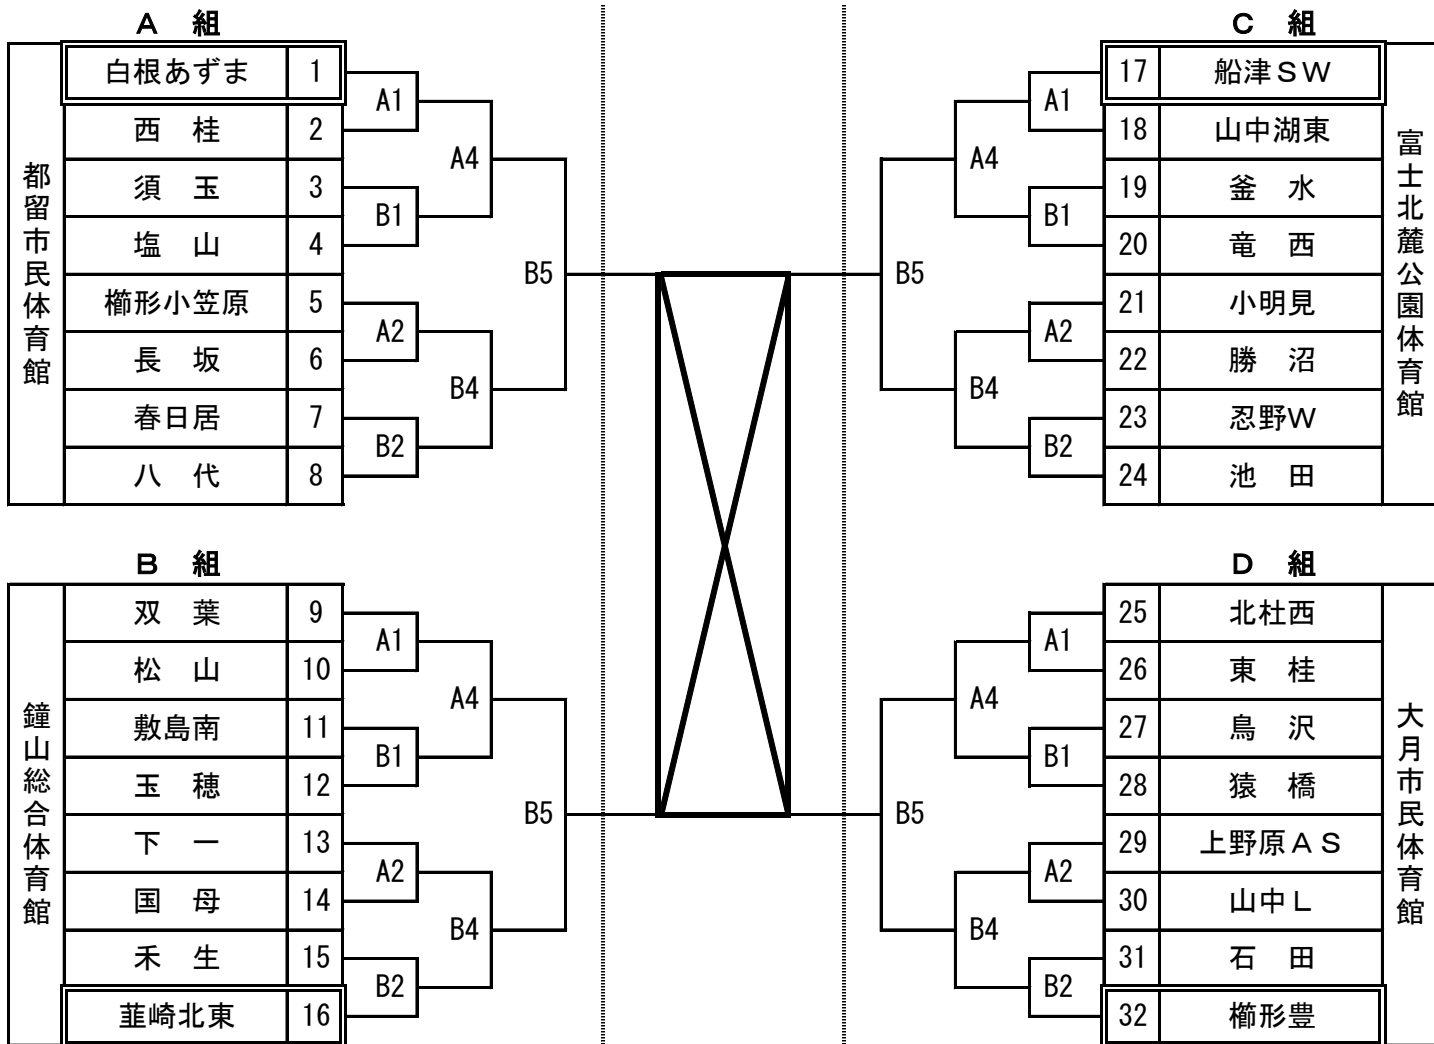

第32回関東ブロックスポーツ少年団競技別交流大会 山梨県予選会組合せ

予選トーナメント
6月16日

決勝リーグ
6月23日

予選トーナメント
6月16日

(1) 男子の部

(2) 女子の部

【第1日目の試合開始時刻】

第1試合 9:00～ 第4試合 13:00～
第2試合 10:10～ 第5試合 14:10～
第3試合 11:20～