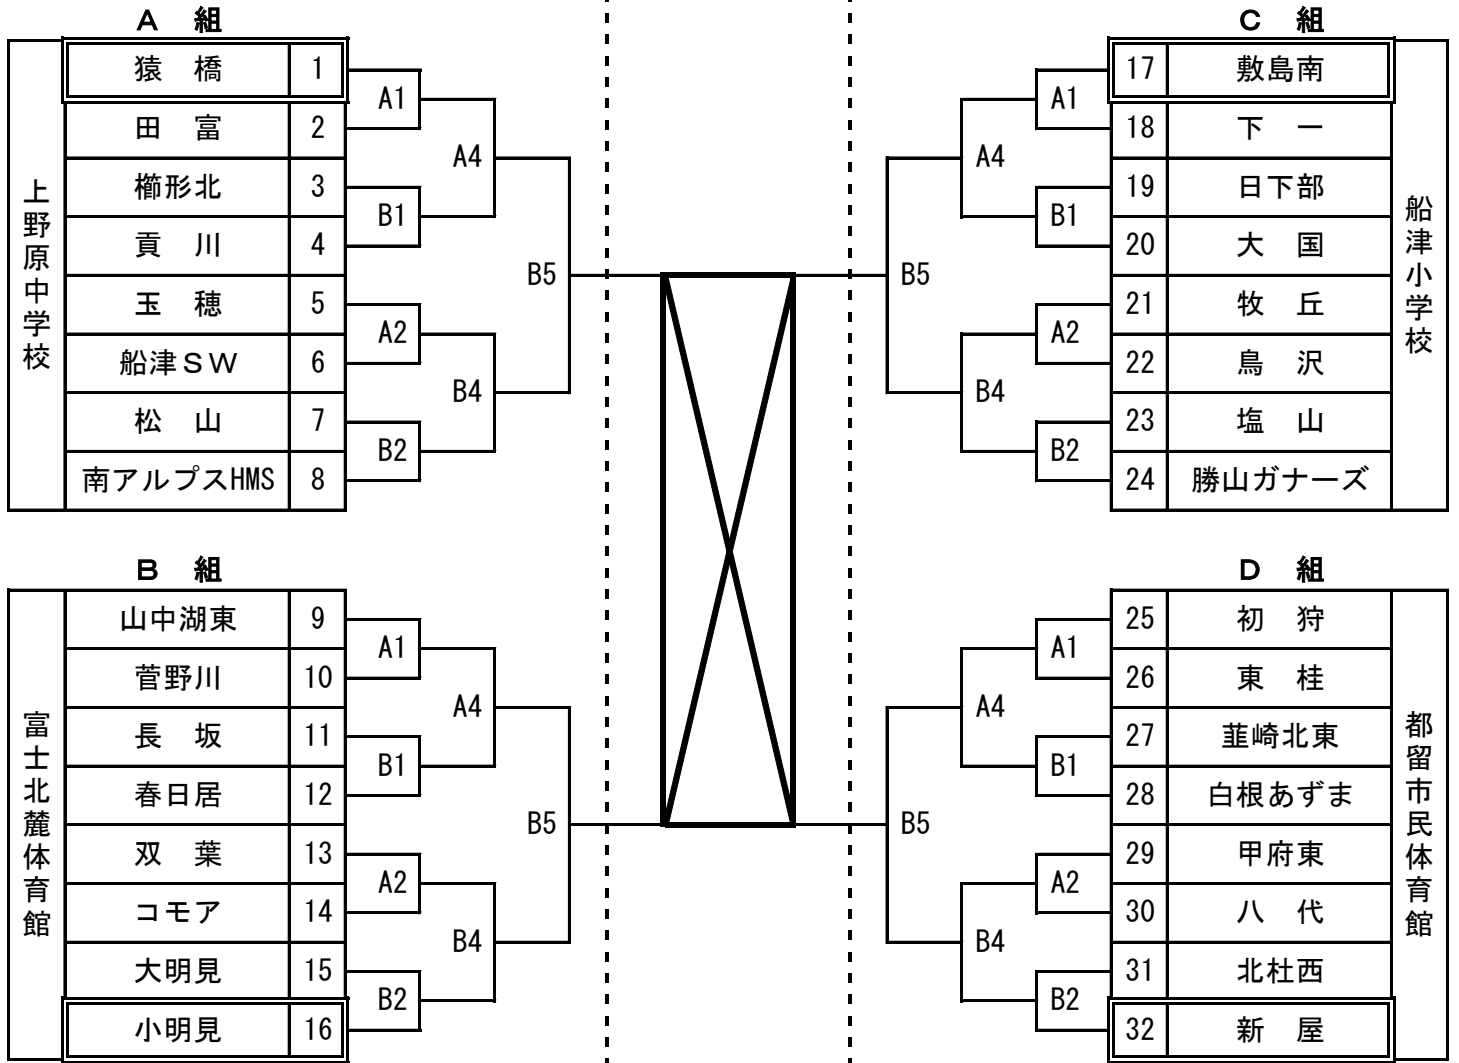

# 第31回関東ブロックスポーツ少年団競技別交流大会 山梨予選会組合せ

予選トーナメント  
6月17日

決勝リーグ  
6月24日

予選トーナメント  
6月17日

## (1) 男子の部

## (2) 女子の部

【第1日目の試合開始時刻】

第1試合	9:00~	第4試合	13:00~
第2試合	10:10~	第5試合	14:10~
第3試合	11:20~		