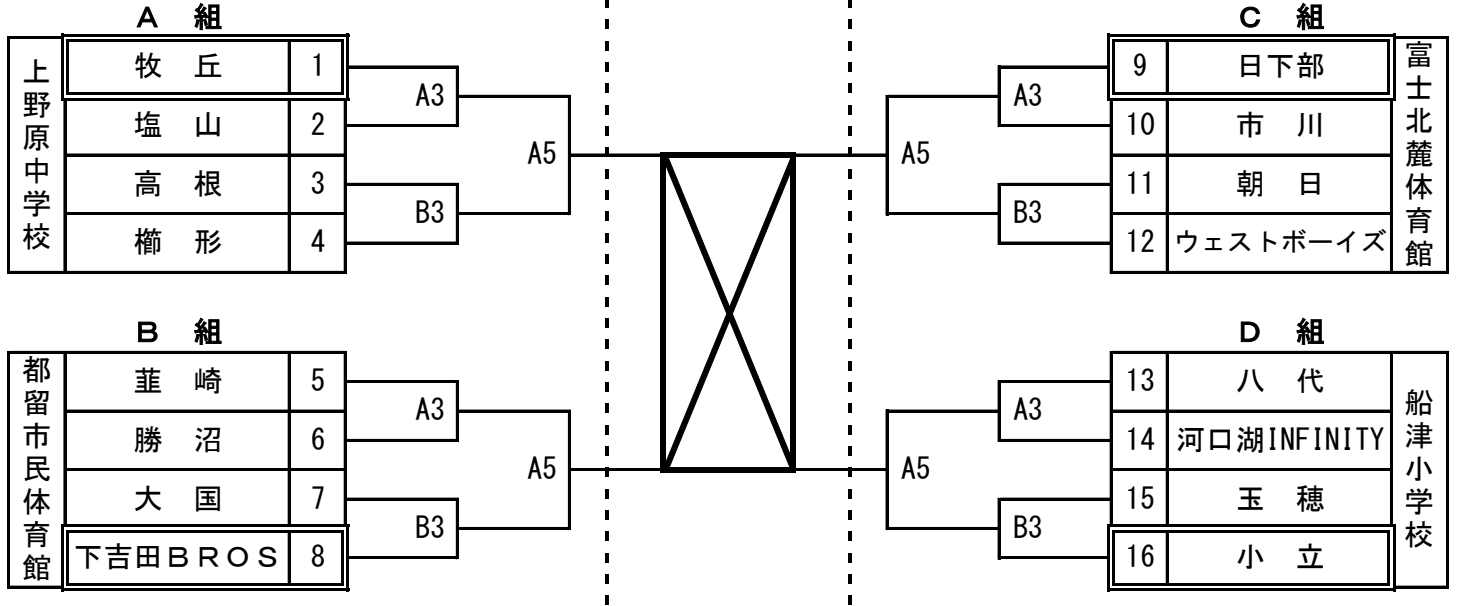

# 第31回関東ブロックスポーツ少年団競技別交流大会 山梨予選会組合せ

予選トーナメント  
6月17日

決勝リーグ  
6月24日

予選トーナメント  
6月17日

## (1) 男子の部

## (2) 女子の部

【第1日目の試合開始時刻】

第1試合	9:00~	第4試合	13:00~
第2試合	10:10~	第5試合	14:10~
第3試合	11:20~		