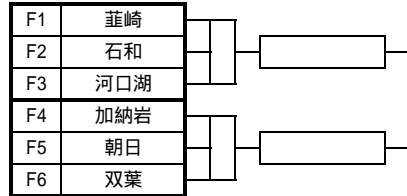

第33回NHK杯県ミニバスケットボール交歓大会 全組合せ

男子の部

Aパート 富士北麓

Bパート 山中湖村民

Cパート 都留市民

Dパート 忍野村民

Eパート 西桂小

Fパート 船津小