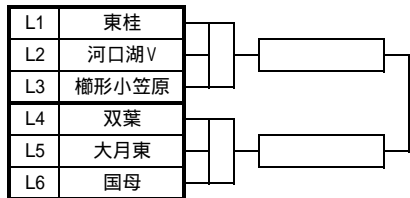

第33回NHK杯県ミニバスケットボール交歓大会 全組合せ

男子の部

Aパート 富士北麓

Bパート 山中湖村民

Cパート 都留市民

Dパート 忍野村民

Eパート 西桂小

Fパート 船津小

Gパート 富士北麓

女子の部

Hパート 山中湖村民

Iパート 忍野村民

Jパート 都留市民

Kパート 山中湖東小

Lパート 大石小

Mパート 富士吉田市民

Nパート 河口湖町民

Oパート 富士北麓

Pパート 船津小

Qパート 西桂小

Rパート 富士小

【試合開始時刻】

第1試合 9:00 第5試合 13:00

第2試合 10:00 第6試合 14:00