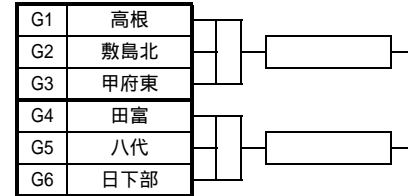

第33回NHK杯県ミニバスケットボール交歓大会 全組合せ

男子の部

Gパート 富士北麓

女子の部

【試合開始時刻】

第1試合 9:00 第5試合 13:00

第2試合 10:00 第6試合 14:00

第3試合 11:00 第7試合 15:00

第4試合 12:00 第8試合 16:00

* 富士北麓(メイン会場)は10分遅れ