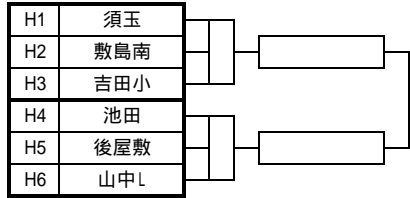

女子の部

Hパート 山中湖村民