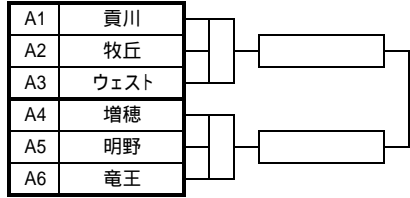

第33回NHK杯県ミニバスケットボール交歓大会 全組合せ

男子の部

Aパート 富士北麓

Bパート 山中湖村民

Cパート 都留市民

Dパート 忍野村民

Eパート 西桂小

Fパート 船津小