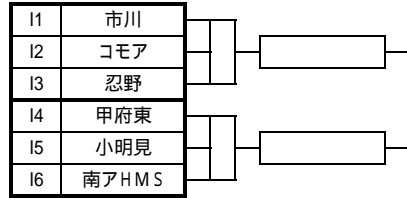

第33回NHK杯県ミニバスケットボール交歓大会 全組合せ

男子の部

Aパート 富士北麓

Bパート 山中湖村民

Cパート 都留市民

Dパート 忍野村民

Eパート 西桂小

Fパート 船津小

Gパート 富士北麓

女子の部

Hパート 山中湖村民

Iパート 忍野村民

Jパート 都留市民

Kパート 山中湖東小

Lパート 大石小

Mパート 富士吉田市民

Nパート 河口湖町民

Oパート 富士北麓

Pパート 船津小

Qパート 西桂小

Rパート 富士小

【試合開始時刻】

第1試合 9:00 第5試合 13:00

第2試合 10:00 第6試合 14:00