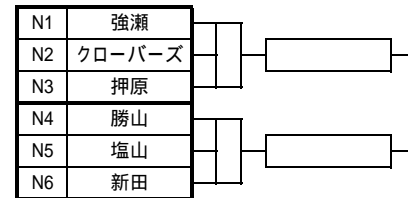

第33回NHK杯県ミニバスケットボール交歓大会 全組合せ

男子の部

Aパート 富士北麓

Bパート 山中湖村民

Cパート 都留市民

Dパート 忍野村民

Eパート 西桂小

Fパート 船津小

Gパート 富士北麓

女子の部

Hパート 山中湖村民

Iパート 忍野村民

Jパート 都留市民

Kパート 山中湖東小

Lパート 大石小

Mパート 富士吉田市民

Nパート 河口湖町民

Oパート 富士北麓

Pパート 船津小

Qパート 西桂小

Rパート 富士小

【試合開始時刻】

第1試合 9:00 第5試合 13:00

第2試合 10:00 第6試合 14:00