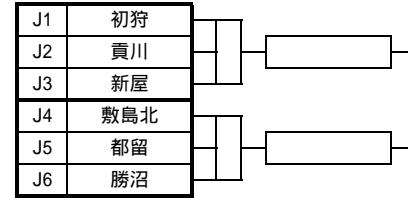

第33回NHK杯県ミニバスケットボール交歓大会 全組合せ

男子の部

Aパート 富士北麓

Bパート 山中湖村民

Cパート 都留市民

Dパート 忍野村民

Eパート 西桂小

Fパート 船津小

Gパート 富士北麓

女子の部

Hパート 山中湖村民

Iパート 忍野村民

Jパート 都留市民

Kパート 山中湖東小

Lパート 大石小

Mパート 富士吉田市民

Nパート 河口湖町民

Oパート 富士北麓

Pパート 船津小

Qパート 西桂小

Rパート 富士小

【試合開始時刻】

第1試合 9:00 第5試合 13:00

第2試合 10:00 第6試合 14:00