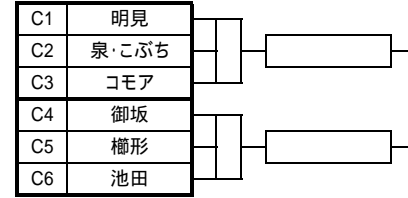

第33回NHK杯県ミニバスケットボール交歓大会 全組合せ

男子の部

Aパート 富士北麓

Bパート 山中湖村民

Cパート 都留市民

Dパート 忍野村民

Eパート 西桂小

Fパート 船津小