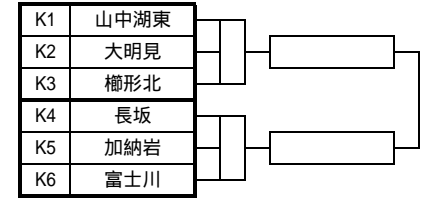

第33回NHK杯県ミニバスケットボール交歓大会 全組合せ

男子の部

Aパート 富士北麓

Bパート 山中湖村民

Cパート 都留市民

Dパート 忍野村民

Eパート 西桂小

Fパート 船津小

Gパート 富士北麓

女子の部

Hパート 山中湖村民

Iパート 忍野村民

Jパート 都留市民

Kパート 山中湖東小

Lパート 大石小

Mパート 富士吉田市民

Nパート 河口湖町民

Oパート 富士北麓

Pパート 船津小

Qパート 西桂小

Rパート 富士小

【試合開始時刻】

第1試合 9:00 第5試合 13:00

第2試合 10:00 第6試合 14:00