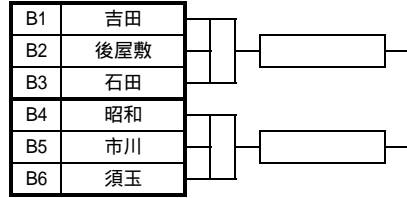

第33回NHK杯県ミニバスケットボール交歓大会 全組合せ

男子の部

Aパート 富士北麓

Bパート 山中湖村民

Cパート 都留市民

Dパート 忍野村民

Eパート 西桂小

Fパート 船津小