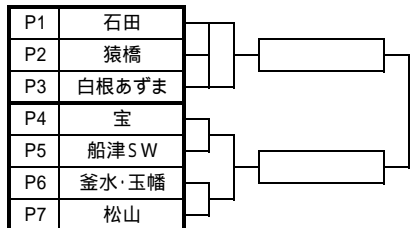

第33回NHK杯県ミニバスケットボール交歓大会 全組合せ

男子の部

Aパート 富士北麓

Bパート 山中湖村民

Cパート 都留市民

Dパート 忍野村民

Eパート 西桂小

Fパート 船津小

Gパート 富士北麓

女子の部

Hパート 山中湖村民

Iパート 忍野村民

Jパート 都留市民

Kパート 山中湖東小

Lパート 大石小

Mパート 富士吉田市民

Nパート 河口湖町民

Oパート 富士北麓

Pパート 船津小

Qパート 西桂小

Rパート 富士小

【試合開始時刻】

第1試合 9:00 第5試合 13:00

第2試合 10:00 第6試合 14:00