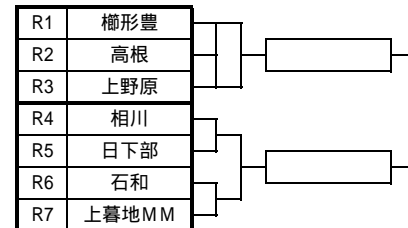

Nパート 河口湖町民

Oパート 富士北麓

Pパート 船津小

Qパート 西桂小

Rパート 富士小

【試合開始時刻】

第1試合 9:00 第5試合 13:00

第2試合 10:00 第6試合 14:00