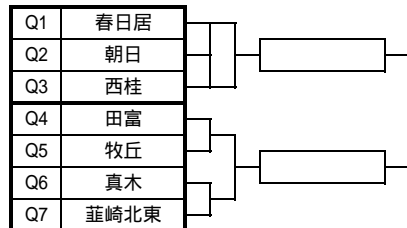

Nパート 河口湖町民

Oパート 富士北麓

Pパート 船津小

Qパート 西桂小

Rパート 富士小

【試合開始時刻】

第1試合 9:00 第5試合 13:00

第2試合 10:00 第6試合 14:00