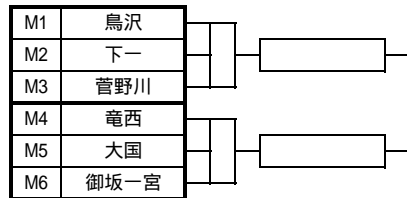

第33回NHK杯県ミニバスケットボール交歓大会 全組合せ

男子の部

Aパート 富士北麓

Bパート 山中湖村民

Cパート 都留市民

Dパート 忍野村民

Eパート 西桂小

Fパート 船津小

Gパート 富士北麓

女子の部

Hパート 山中湖村民

Iパート 忍野村民

Jパート 都留市民

Kパート 山中湖東小

Lパート 大石小

Mパート 富士吉田市民

Nパート 河口湖町民

Oパート 富士北麓

Pパート 船津小

Qパート 西桂小

Rパート 富士小

【試合開始時刻】

第1試合 9:00 第5試合 13:00

第2試合 10:00 第6試合 14:00