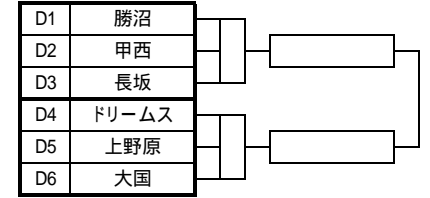

第33回NHK杯県ミニバスケットボール交歓大会 全組合せ

男子の部

Aパート 富士北麓

Bパート 山中湖村民

Cパート 都留市民

Dパート 忍野村民

Eパート 西桂小

Fパート 船津小