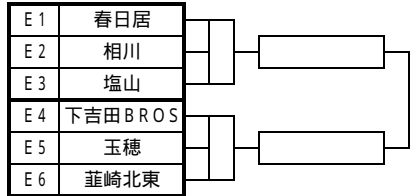

第33回NHK杯県ミニバスケットボール交歓大会 全組合せ

男子の部

Aパート 富士北麓

Bパート 山中湖村民

Cパート 都留市民

Dパート 忍野村民

Eパート 西桂小

Fパート 船津小