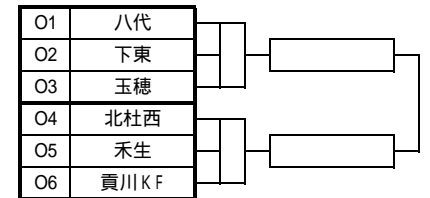

第33回NHK杯県ミニバスケットボール交歓大会 全組合せ

男子の部

Aパート 富士北麓

Bパート 山中湖村民

Cパート 都留市民

Dパート 忍野村民

Eパート 西桂小

Fパート 船津小

Gパート 富士北麓

女子の部

Hパート 山中湖村民

Iパート 忍野村民

Jパート 都留市民

Kパート 山中湖東小

Lパート 大石小

Mパート 富士吉田市民

Nパート 河口湖町民

Oパート 富士北麓

Pパート 船津小

Qパート 西桂小

Rパート 富士小

【試合開始時刻】

第1試合 9:00 第5試合 13:00

第2試合 10:00 第6試合 14:00