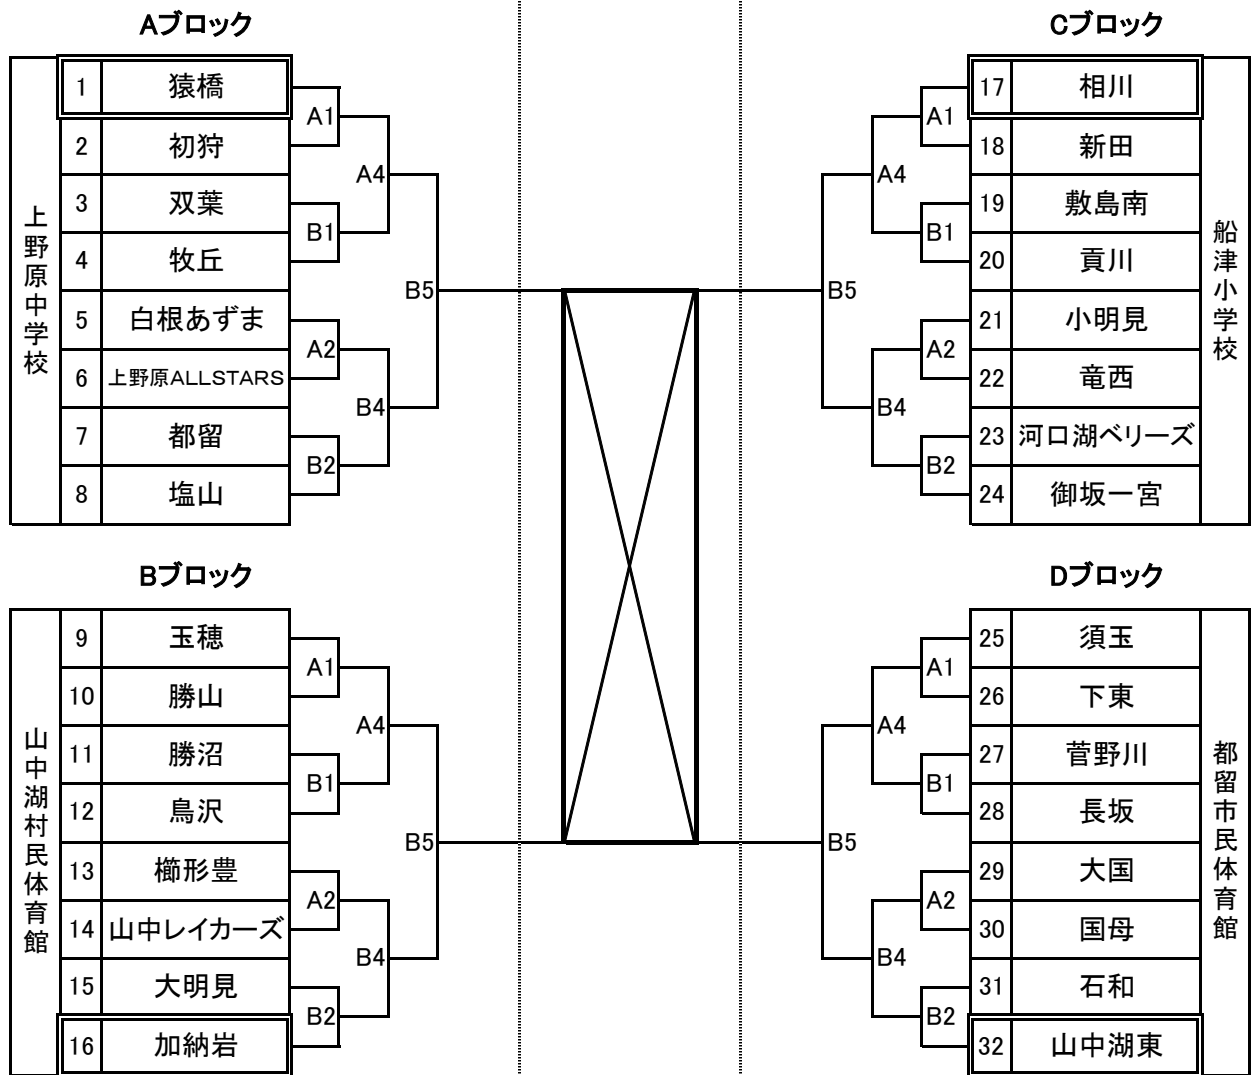

第30回関東ブロックスポーツ少年団競技別交流大会山梨予選会組合せ

予選トーナメント 6/19

決勝リーグ 6/26

予選トーナメント 6/19

(1)男子の部

(2)女子の部

【1日目の試合開始時刻】

第1試合 9:00 第4試合 13:00
 第2試合 10:10 第5試合 14:10
 第3試合 11:20