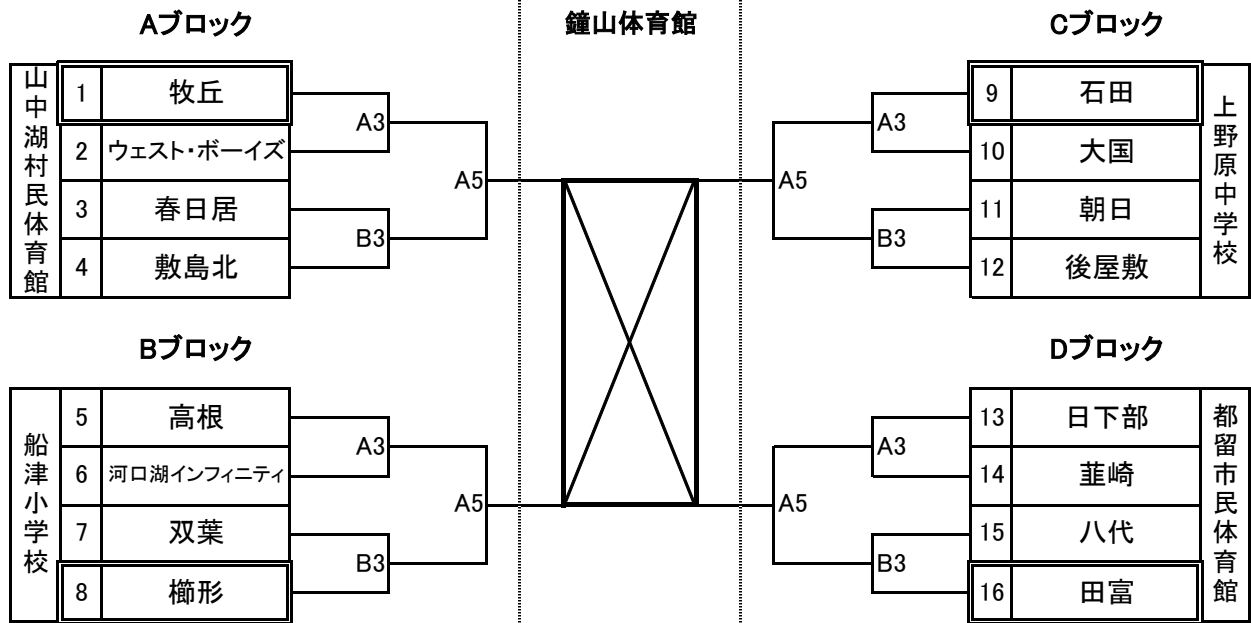

第30回関東ブロックスポーツ少年団競技別交流大会山梨予選会組合せ

予選トーナメント 6/19

決勝リーグ 6/26

予選トーナメント 6/19

(1)男子の部

(2)女子の部

【1日目の試合開始時刻】

第1試合 9:00 第4試合 13:00
 第2試合 10:10 第5試合 14:10
 第3試合 11:20