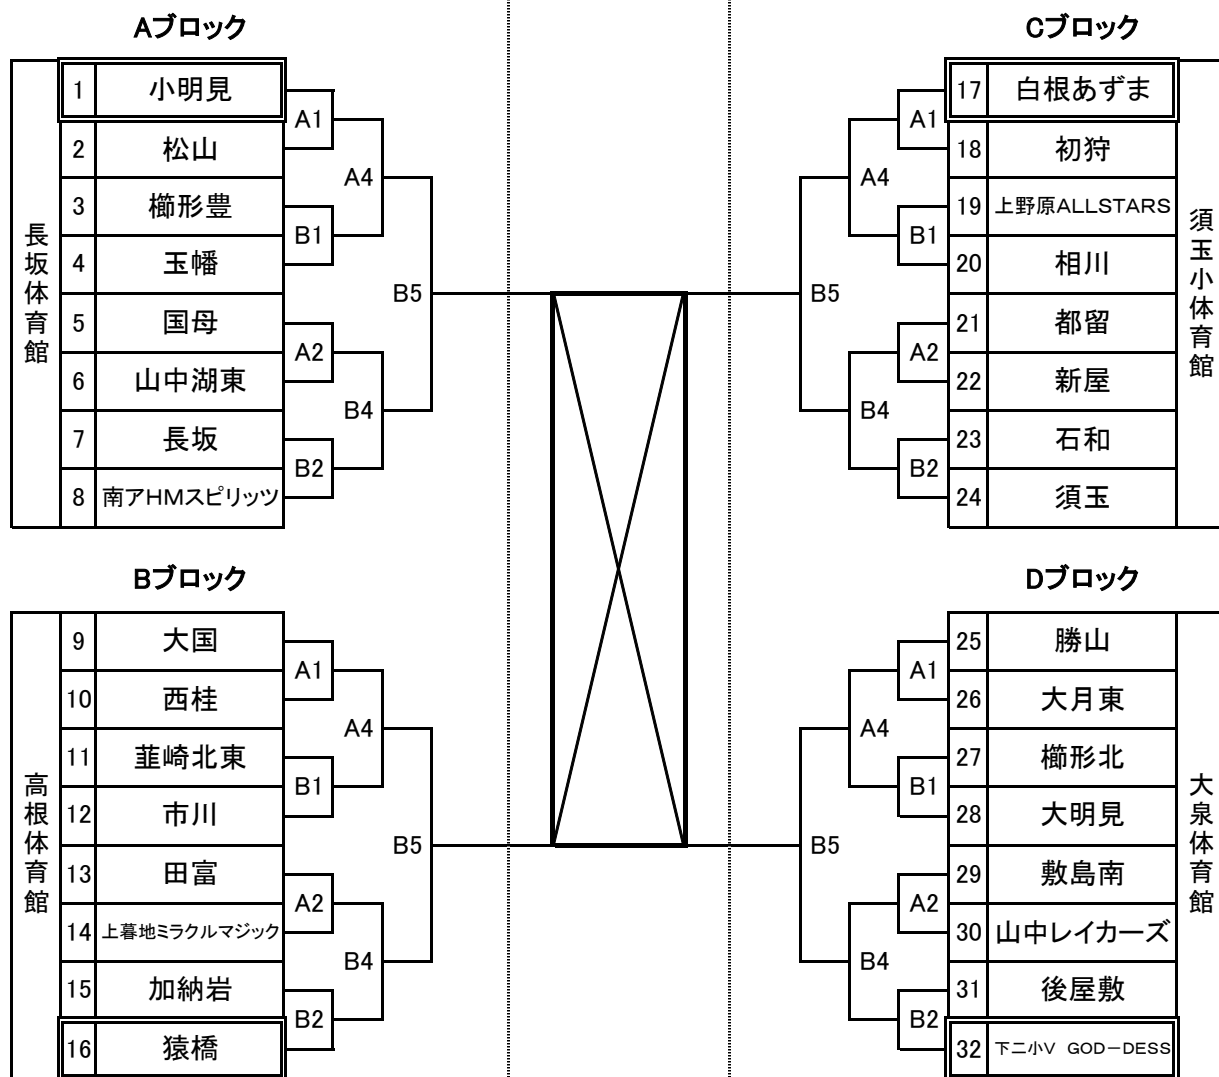

第32回関東大会山梨県予選会組合せ

予選トーナメント 11/7

決勝リーグ 11/14

予選トーナメント 11/7

(1)男子の部

(2)女子の部

【1日目の試合開始時刻】

- 第1試合 9:00 第4試合 13:00
- 第2試合 10:10 第5試合 14:10
- 第3試合 11:20