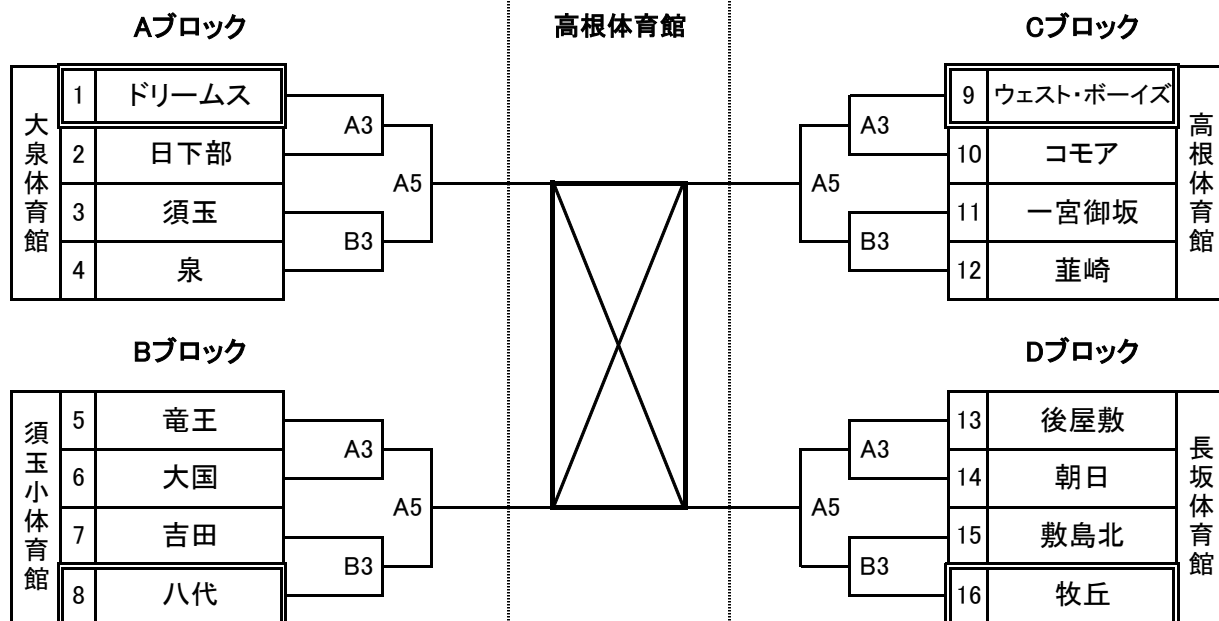

第32回関東大会山梨県予選会組合せ

予選トーナメント 11/7

決勝リーグ 11/14

予選トーナメント 11/7

(1)男子の部

(2)女子の部

【1日目の試合開始時刻】

- 第1試合 9:00 第4試合 13:00
- 第2試合 10:10 第5試合 14:10
- 第3試合 11:20