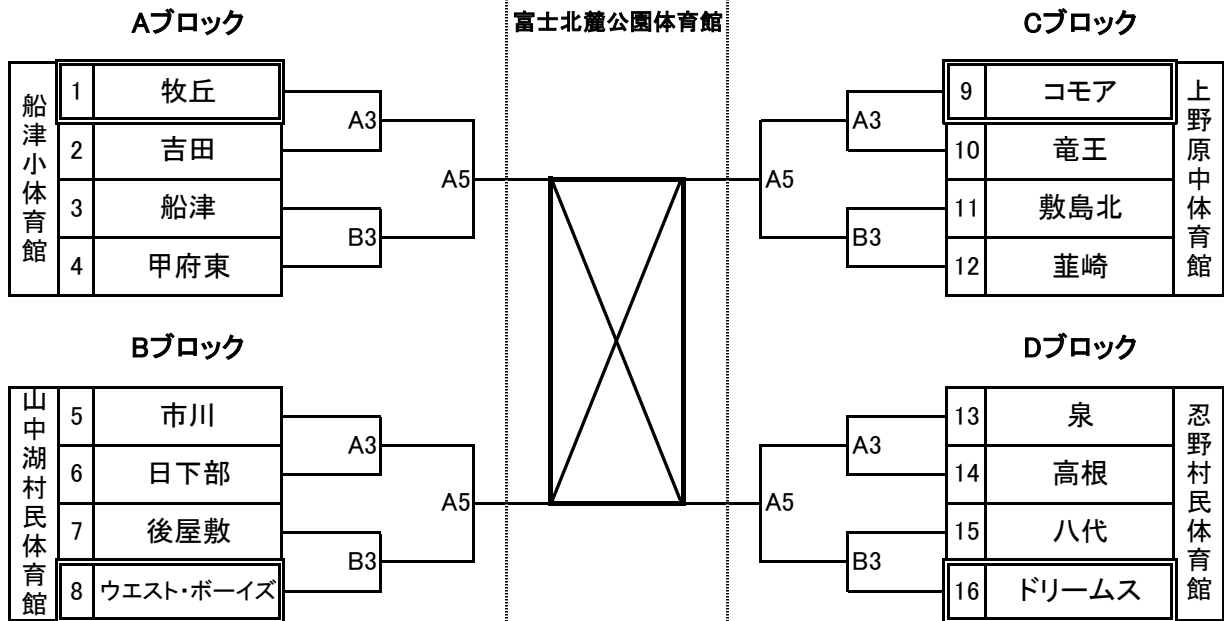

第29回関東ブロックスポーツ少年団競技別交流大会山梨予選会組合せ

予選トーナメント 6/13

決勝リーグ 6/20

予選トーナメント 6/13

(1)男子の部

(2)女子の部

【1日目の試合開始時刻】

第1試合 9:00	第4試合 13:00
第2試合 10:10	第5試合 14:10
第3試合 11:20	