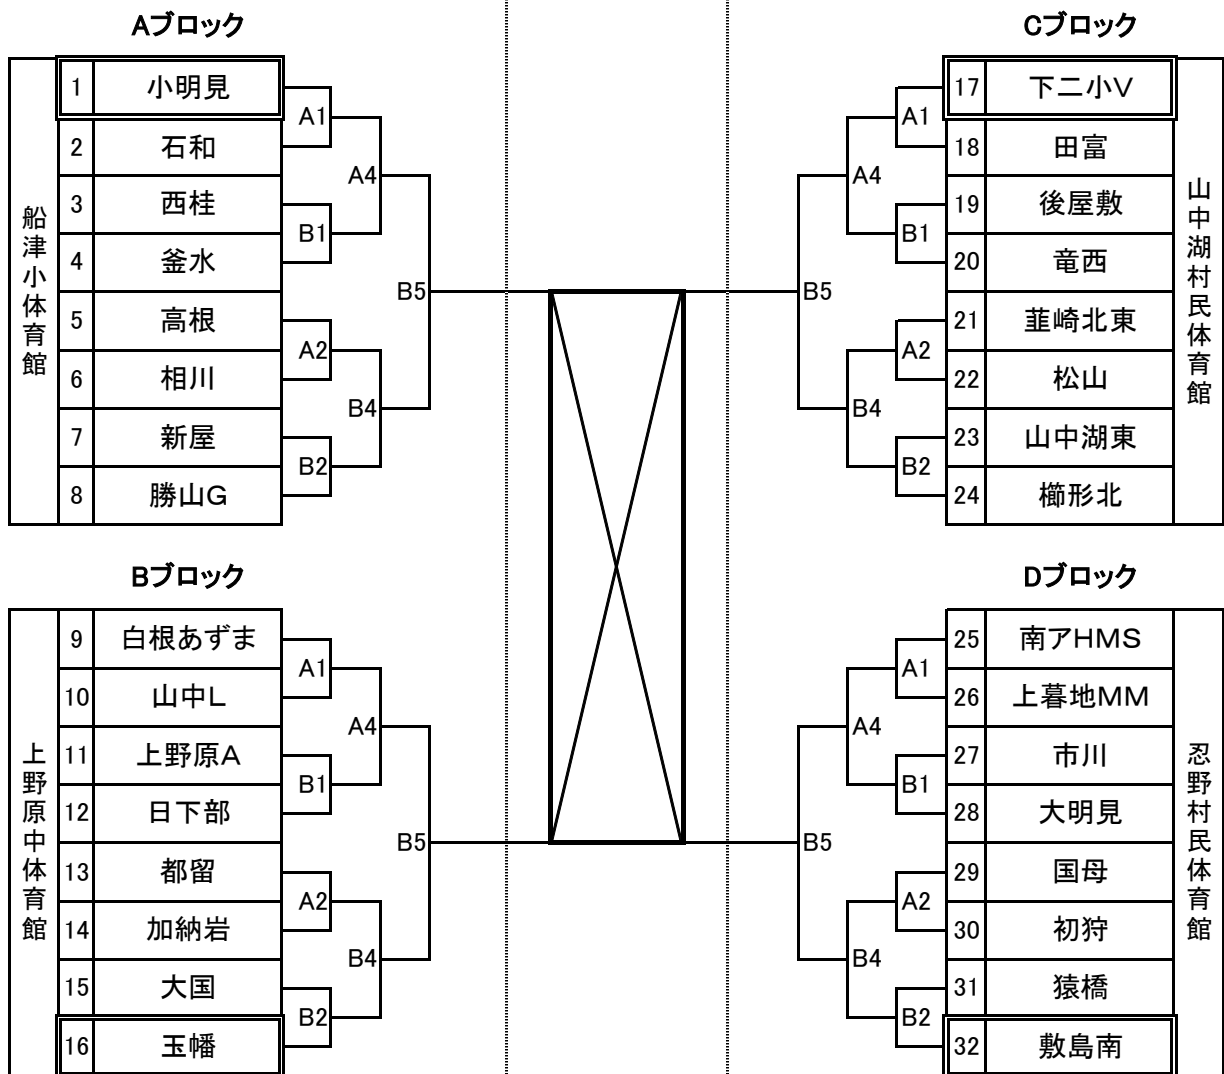

第29回関東ブロックスポーツ少年団競技別交流大会山梨予選会組合せ

予選トーナメント 6/13

決勝リーグ 6/20

予選トーナメント 6/13

(1)男子の部

(2)女子の部

【1日目の試合開始時刻】

第1試合 9:00	第4試合 13:00
第2試合 10:10	第5試合 14:10
第3試合 11:20	