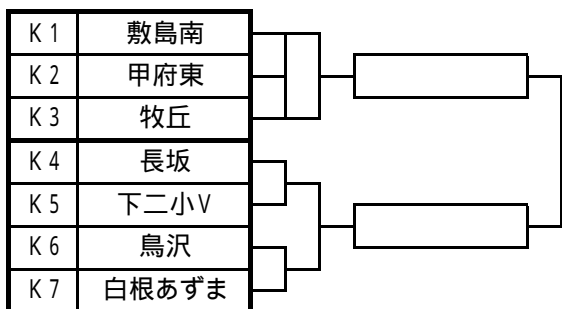

第31回NHK杯県ミニバスケットボール交歓大会 全組合せ

男子の部

Aパート 小立小

Bパート 小立小

Cパート 船津小

Dパート 船津小

Eパート 富士吉田市民

Fパート 明見小

女子の部

Gパート 富士北麓

Hパート 富士北麓

Iパート 富士北麓

Jパート 忍野小

Kパート 忍野小

Lパート 西桂小

Mパート 西桂小

Nパート 山中湖村民

Oパート 山中湖村民

Pパート 都留市民

Qパート 都留市民

【試合開始時刻】

第1試合 9:00 第5試合 13:00

第2試合 10:00 第6試合 14:00

第3試合 11:00 第7試合 15:00