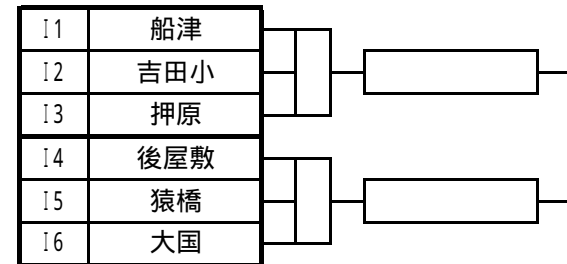

第31回NHK杯県ミニバスケットボール交歓大会 全組合せ

男子の部

Aパート 小立小

Bパート 小立小

Cパート 船津小

Dパート 船津小

Eパート 富士吉田市民

Fパート 明見小

女子の部

Gパート 富士北麓

Hパート 富士北麓

Iパート 富士北麓

Jパート 忍野小

Kパート 忍野小

Lパート 西桂小

Mパート 西桂小

Nパート 山中湖村民

Oパート 山中湖村民

Pパート 都留市民

Qパート 都留市民

【試合開始時刻】

第1試合 9:00 第5試合 13:00

第2試合 10:00 第6試合 14:00

第3試合 11:00 第7試合 15:00