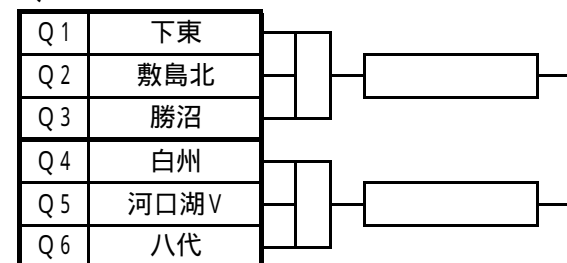

Nパート 山中湖村民

Oパート 山中湖村民

Pパート 都留市民

Qパート 都留市民

【試合開始時刻】

第1試合 9:00 第5試合 13:00

第2試合 10:00 第6試合 14:00

第3試合 11:00 第7試合 15:00