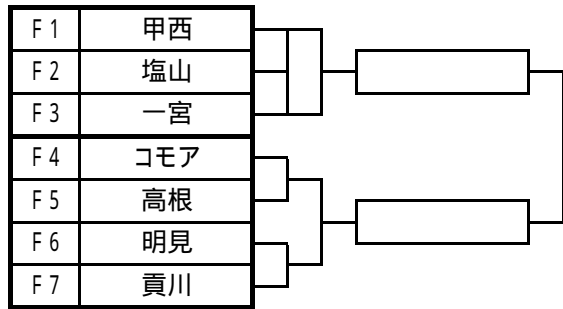

第31回NHK杯県ミニバスケットボール交歓大会 全組合せ

男子の部

Aパート 小立小

Bパート 小立小

Cパート 船津小

Dパート 船津小

Eパート 富士吉田市民

Fパート 明見小

女子の部

Gパート 富士北麓

Hパート 富士北麓

Iパート 富士北麓

Jパート 忍野小

Kパート 忍野小

Lパート 西桂小

Mパート 西桂小