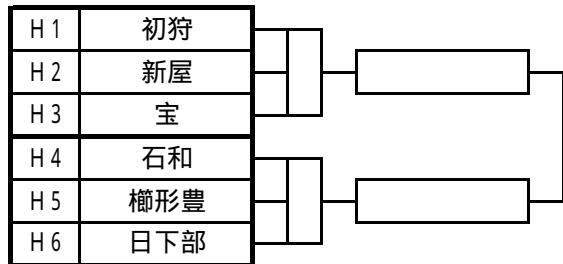

第31回NHK杯県ミニバスケットボール交歓大会 全組合せ

男子の部

Aパート 小立小

Bパート 小立小

Cパート 船津小

Dパート 船津小

Eパート 富士吉田市民

Fパート 明見小

女子の部

Gパート 富士北麓

Hパート 富士北麓

Iパート 富士北麓

Jパート 忍野小

Kパート 忍野小

Lパート 西桂小

Mパート 西桂小