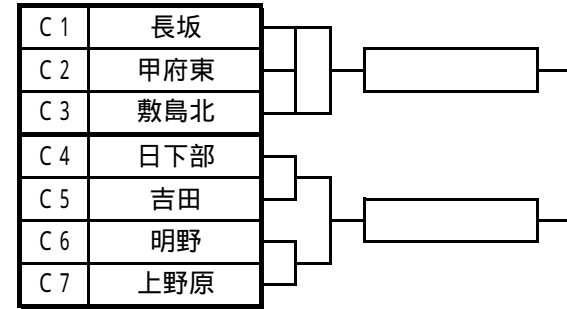

第31回NHK杯県ミニバスケットボール交歓大会 全組合せ

男子の部

Aパート 小立小

Bパート 小立小

Cパート 船津小

Dパート 船津小

Eパート 富士吉田市民

Fパート 明見小

女子の部

Gパート 富士北麓

Hパート 富士北麓

Iパート 富士北麓

Jパート 忍野小

Kパート 忍野小

Lパート 西桂小

Mパート 西桂小