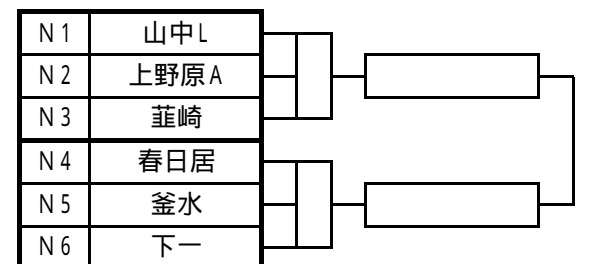

女子の部

Gパート 富士北麓

Hパート 富士北麓

Iパート 富士北麓

Jパート 忍野小

Kパート 忍野小

Lパート 西桂小

Mパート 西桂小

Nパート 山中湖村民

Oパート 山中湖村民

Pパート 都留市民

Qパート 都留市民

【試合開始時刻】

第1試合 9:00 第5試合 13:00

第2試合 10:00 第6試合 14:00

第3試合 11:00 第7試合 15:00