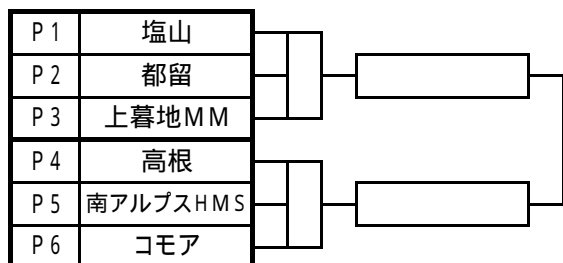

第31回NHK杯県ミニバスケットボール交歓大会 全組合せ

男子の部

Aパート 小立小

Bパート 小立小

Cパート 船津小

Dパート 船津小

Eパート 富士吉田市民

Fパート 明見小

女子の部

Gパート 富士北麓

Hパート 富士北麓

Iパート 富士北麓

Jパート 忍野小

Kパート 忍野小

Lパート 西桂小

Mパート 西桂小

Nパート 山中湖村民

Oパート 山中湖村民

Pパート 都留市民

Qパート 都留市民

【試合開始時刻】

第1試合 9:00 第5試合 13:00

第2試合 10:00 第6試合 14:00

第3試合 11:00 第7試合 15:00