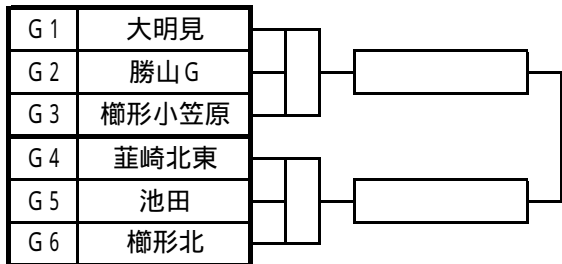

第31回NHK杯県ミニバスケットボール交歓大会 全組合せ

男子の部

Aパート 小立小

Bパート 小立小

Cパート 船津小

Dパート 船津小

Eパート 富士吉田市民

Fパート 明見小

女子の部

Gパート 富士北麓

Hパート 富士北麓

Iパート 富士北麓

Jパート 忍野小

Kパート 忍野小

Lパート 西桂小

Mパート 西桂小