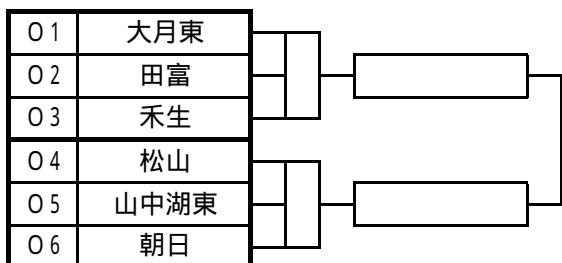

第31回NHK杯県ミニバスケットボール交歓大会 全組合せ

男子の部

Aパート 小立小

Bパート 小立小

Cパート 船津小

Dパート 船津小

Eパート 富士吉田市民

Fパート 明見小

女子の部

Gパート 富士北麓

Hパート 富士北麓

Iパート 富士北麓

Jパート 忍野小

Kパート 忍野小

Lパート 西桂小

Mパート 西桂小

Nパート 山中湖村民

Oパート 山中湖村民

Pパート 都留市民

Qパート 都留市民

【試合開始時刻】

第1試合 9:00 第5試合 13:00

第2試合 10:00 第6試合 14:00

第3試合 11:00 第7試合 15:00