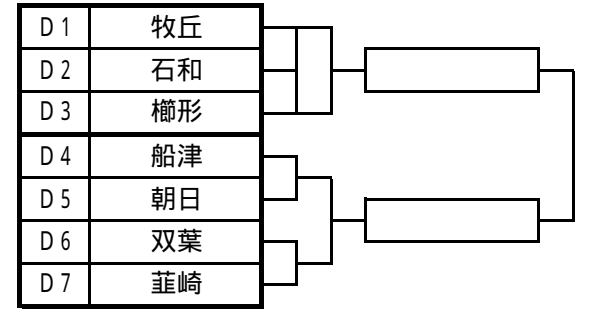

第31回NHK杯県ミニバスケットボール交歓大会 全組合せ

男子の部

Aパート 小立小

Bパート 小立小

Cパート 船津小

Dパート 船津小

Eパート 富士吉田市民

Fパート 明見小

女子の部

Gパート 富士北麓

Hパート 富士北麓

Iパート 富士北麓

Jパート 忍野小

Kパート 忍野小

Lパート 西桂小

Mパート 西桂小