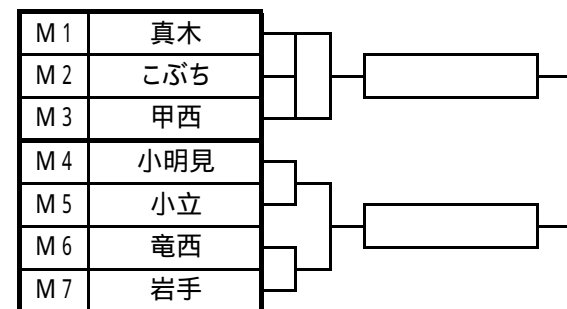

第31回NHK杯県ミニバスケットボール交歓大会 全組合せ

男子の部

Aパート 小立小

Bパート 小立小

Cパート 船津小

Dパート 船津小

Eパート 富士吉田市民

Fパート 明見小

女子の部

Gパート 富士北麓

Hパート 富士北麓

Iパート 富士北麓

Jパート 忍野小

Kパート 忍野小

Lパート 西桂小

Mパート 西桂小

Nパート 山中湖村民

Oパート 山中湖村民

Pパート 都留市民

Qパート 都留市民

【試合開始時刻】

第1試合 9:00 第5試合 13:00

第2試合 10:00 第6試合 14:00

第3試合 11:00 第7試合 15:00