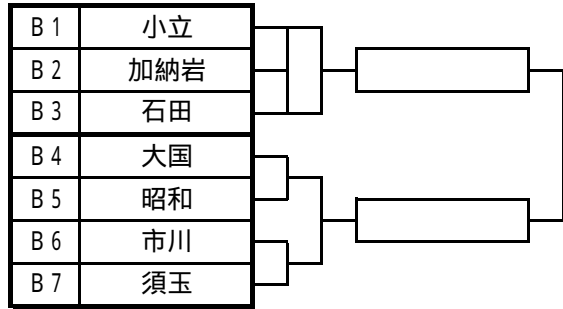

第31回NHK杯県ミニバスケットボール交歓大会 全組合せ

男子の部

Aパート 小立小

Bパート 小立小

Cパート 船津小

Dパート 船津小

Eパート 富士吉田市民

Fパート 明見小

女子の部

Gパート 富士北麓

Hパート 富士北麓

Iパート 富士北麓

Jパート 忍野小

Kパート 忍野小

Lパート 西桂小

Mパート 西桂小