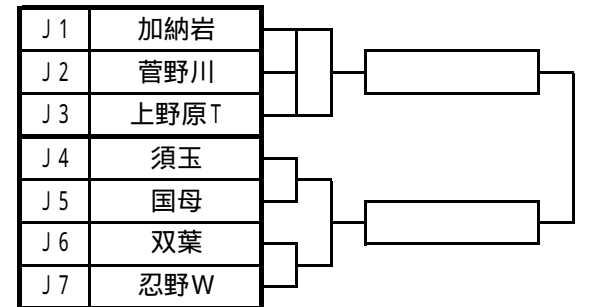

女子の部

Gパート 富士北麓

Hパート 富士北麓

Iパート 富士北麓

Jパート 忍野小

Kパート 忍野小

Lパート 西桂小

Mパート 西桂小

Nパート 山中湖村民

Oパート 山中湖村民

Pパート 都留市民

Qパート 都留市民

【試合開始時刻】

第1試合 9:00 第5試合 13:00

第2試合 10:00 第6試合 14:00

第3試合 11:00 第7試合 15:00