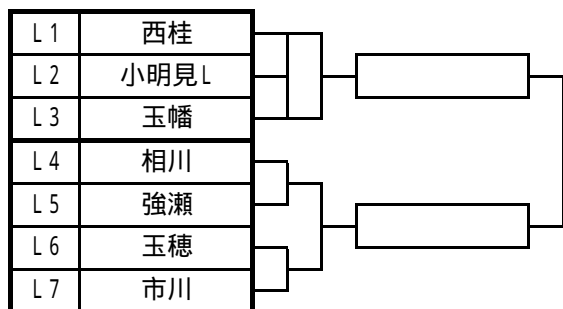

女子の部

Gパート 富士北麓

Hパート 富士北麓

Iパート 富士北麓

Jパート 忍野小

Kパート 忍野小

Lパート 西桂小

Mパート 西桂小

Nパート 山中湖村民

Oパート 山中湖村民

Pパート 都留市民

Qパート 都留市民

【試合開始時刻】

第1試合 9:00 第5試合 13:00

第2試合 10:00 第6試合 14:00

第3試合 11:00 第7試合 15:00