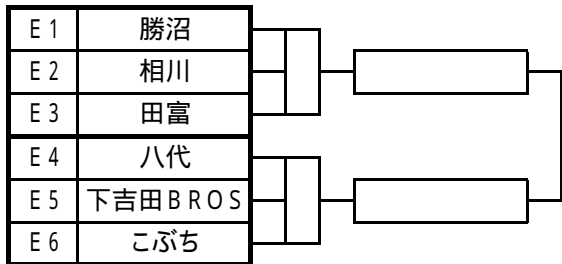

第31回NHK杯県ミニバスケットボール交歓大会 全組合せ

男子の部

Aパート 小立小

Bパート 小立小

Cパート 船津小

Dパート 船津小

Eパート 富士吉田市民

Fパート 明見小

女子の部

Gパート 富士北麓

Hパート 富士北麓

Iパート 富士北麓

Jパート 忍野小

Kパート 忍野小

Lパート 西桂小

Mパート 西桂小