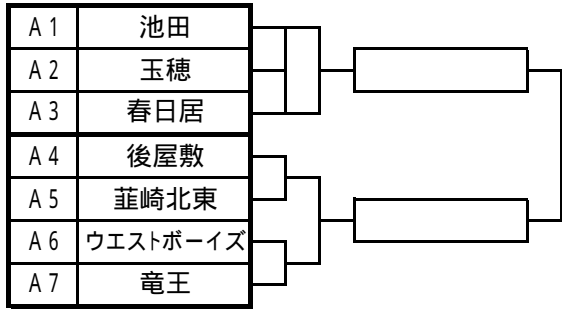

第31回NHK杯県ミニバスケットボール交歓大会 全組合せ

男子の部

Aパート 小立小

Bパート 小立小

Cパート 船津小

Dパート 船津小

Eパート 富士吉田市民

Fパート 明見小

女子の部

Gパート 富士北麓

Hパート 富士北麓

Iパート 富士北麓

Jパート 忍野小

Kパート 忍野小

Lパート 西桂小

Mパート 西桂小