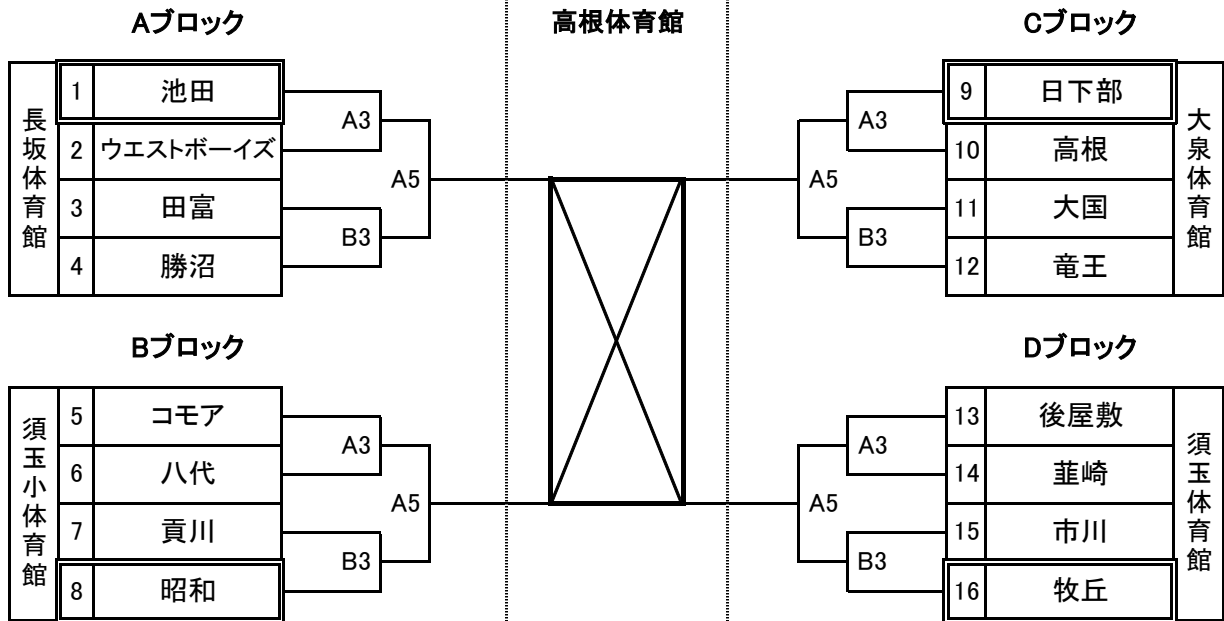

# 第31回関東大会山梨県予選会組合せ

予選トーナメント 10/31

決勝リーグ 11/8

予選トーナメント 10/31

## (1)男子の部

## (2)女子の部

【1日目の試合開始時刻】

第1試合 9:00      第4試合 13:00  
 第2試合 10:10    第5試合 14:10  
 第3試合 11:20