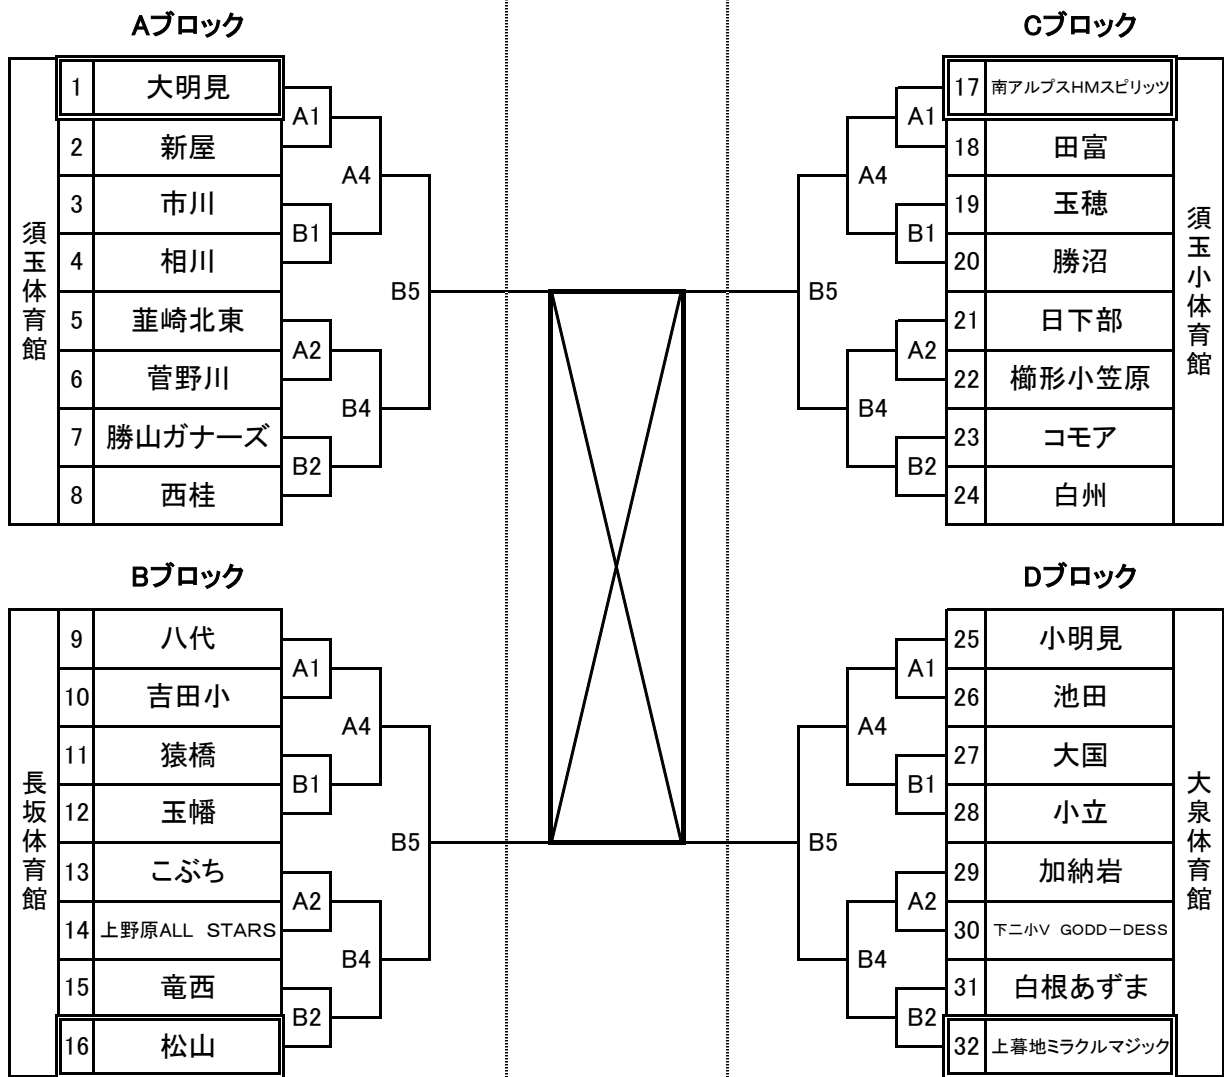

# 第31回関東大会山梨県予選会組合せ

予選トーナメント 10/31

決勝リーグ 11/8

予選トーナメント 10/31

## (1)男子の部

## (2)女子の部

【1日目の試合開始時刻】

第1試合 9:00      第4試合 13:00  
 第2試合 10:10    第5試合 14:10  
 第3試合 11:20