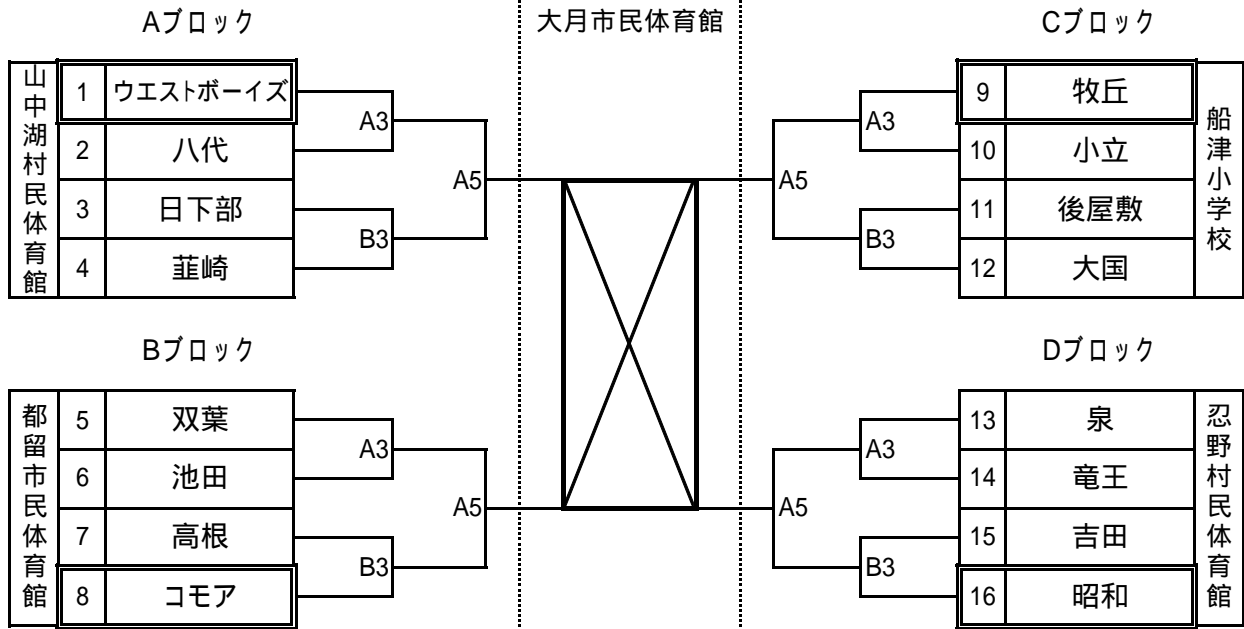

第28回関東ブロックスポーツ少年団競技別交流大会山梨県予選会組合せ

予選トーナメント 6/14

決勝リーグ 6/21

予選トーナメント 6/14

(1)男子の部

(2)女子の部

【1日目の試合開始時刻】

- 第1試合 9:00
- 第2試合 10:10
- 第3試合 11:20
- 第4試合 13:00
- 第5試合 14:10