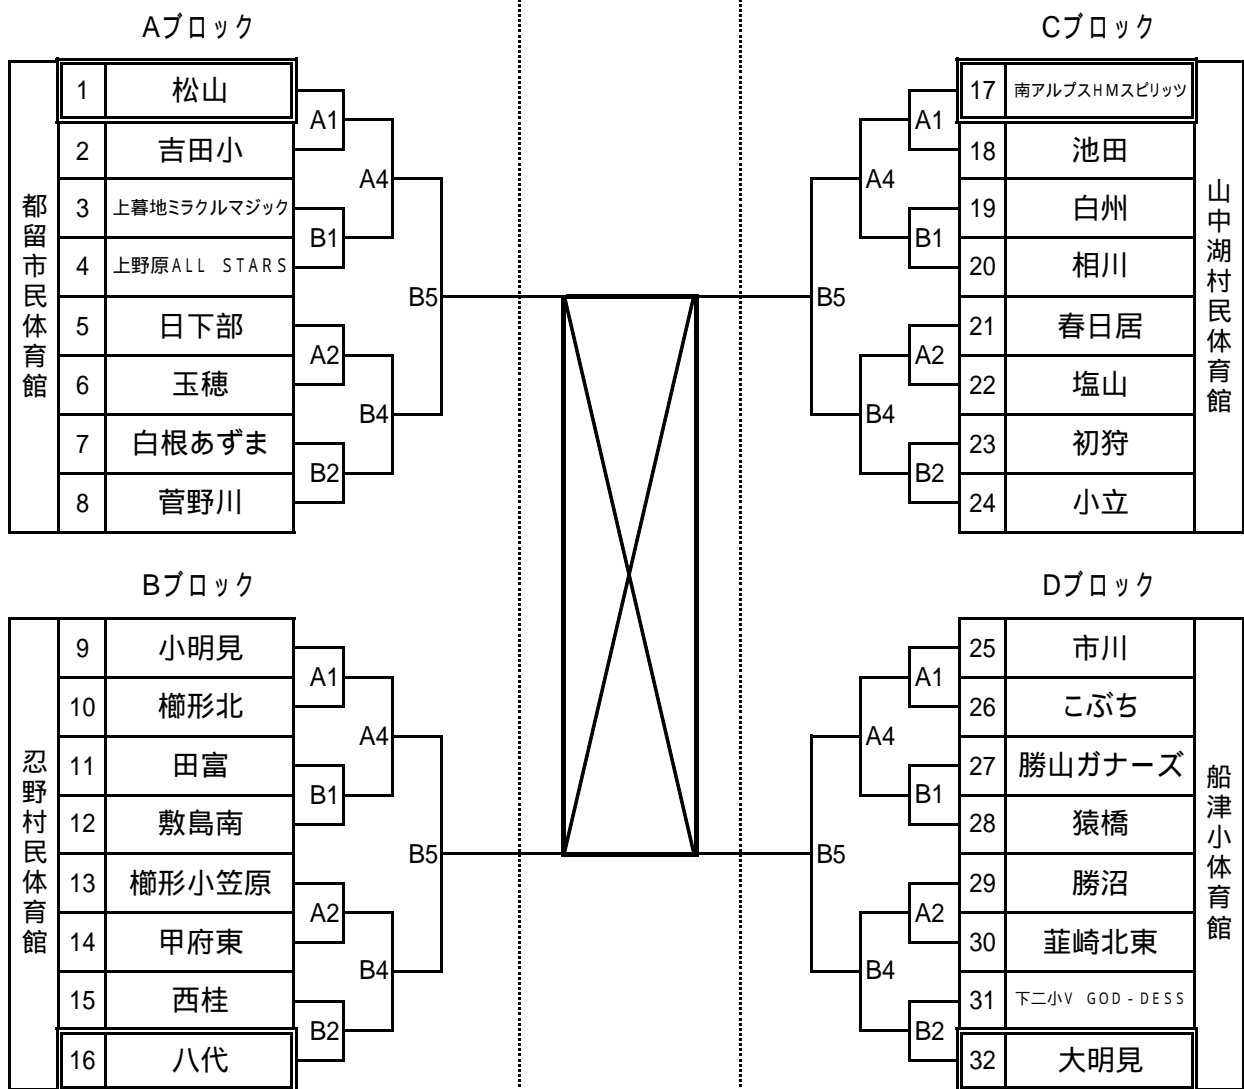

第28回関東ブロックスポーツ少年団競技別交流大会山梨県予選会組合せ

予選トーナメント 6/14

決勝リーグ 6/21

予選トーナメント 6/14

(1)男子の部

(2)女子の部

【1日目の試合開始時刻】

- 第1試合 9:00
- 第2試合 10:10
- 第3試合 11:20
- 第4試合 13:00
- 第5試合 14:10