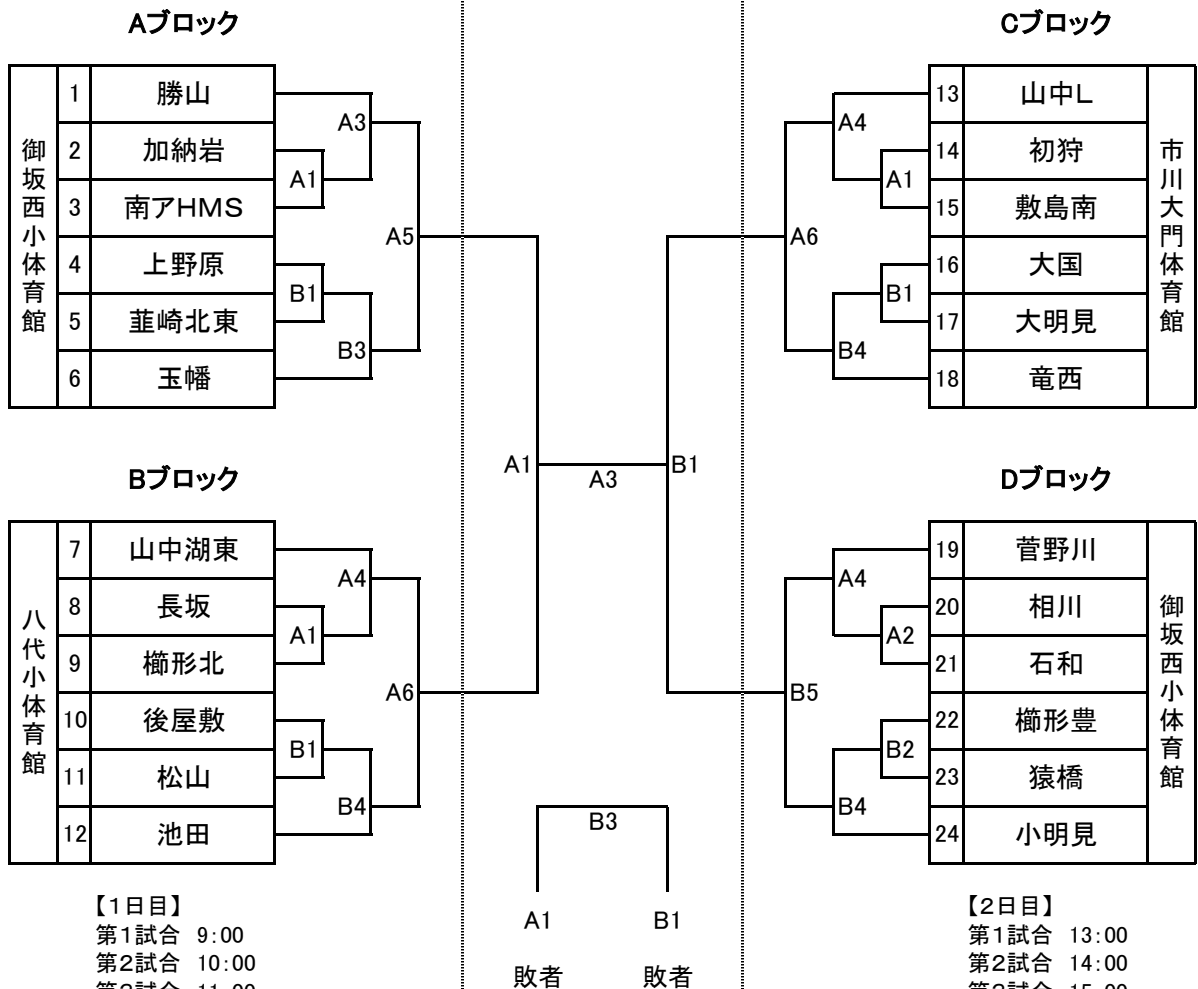

第16回山梨県ミニバスケットボール新人大会組合せ
この大会は、同一支部が各ブロックの決勝まで当たらないような方法で抽選を行う。

(1)男子の部

(2)女子の部

【1日目】
第1試合 9:00
第2試合 10:00
第3試合 11:00
第4試合 12:00
第5試合 13:00
第6試合 14:00

【2日目】
第1試合 13:00
第2試合 14:00
第3試合 15:00
第4試合 16:00