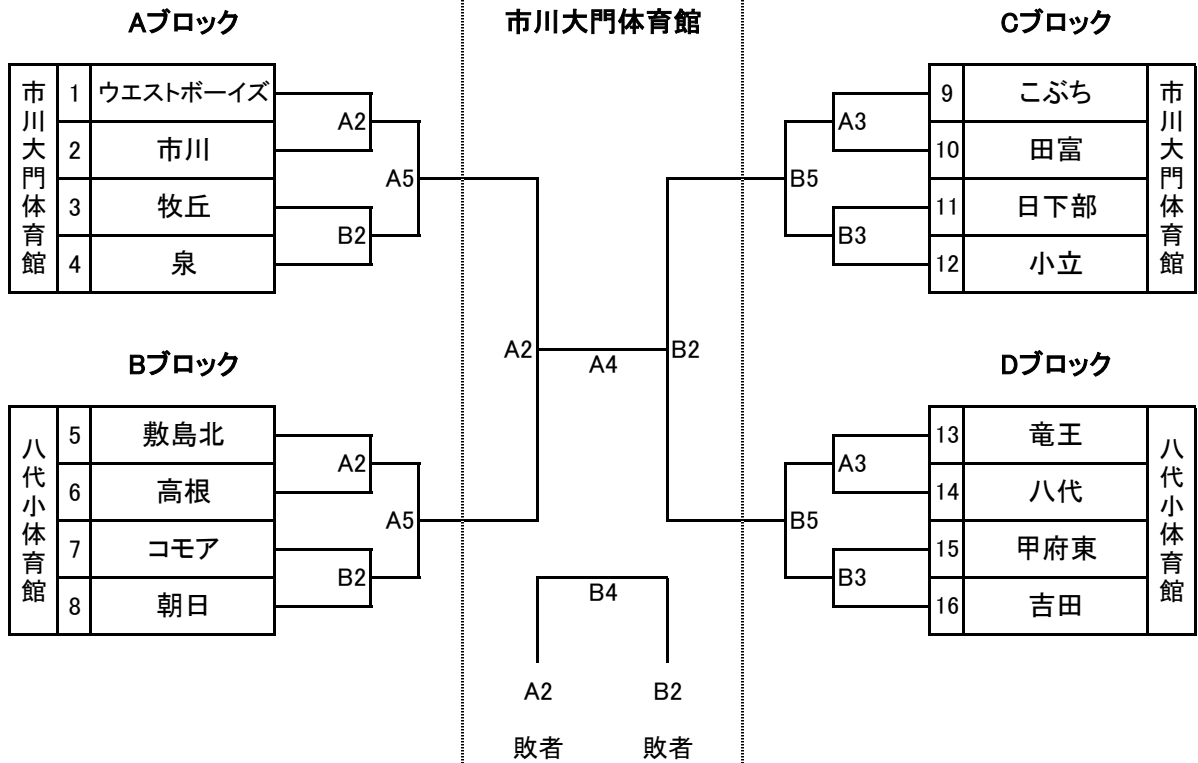

第16回山梨県ミニバスケットボール新人大会組合せ
この大会は、同一支部が各ブロックの決勝まで当たらないような方法で抽選を行う。

(1)男子の部

(2)女子の部

【1日目】
第1試合 9:00
第2試合 10:00
第3試合 11:00
第4試合 12:00
第5試合 13:00
第6試合 14:00

【2日目】
第1試合 13:00
第2試合 14:00
第3試合 15:00
第4試合 16:00