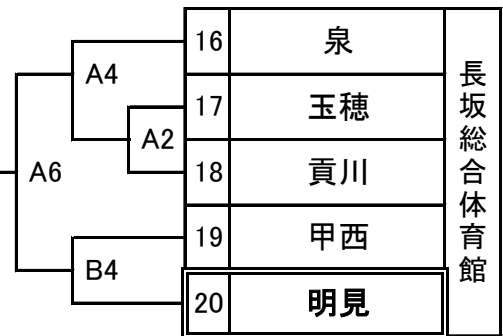

# 第30回関東大会山梨予選会組合せ

この大会は、同一支部が各ブロックの決勝まで当たらないような方法で抽選を行う。

予選トーナメント

決勝リーグ

予選トーナメント

## (1)男子の部

Aブロック

明野中学校

Cブロック

Bブロック

Dブロック

## (2)女子の部

Aブロック

Cブロック

Bブロック

Dブロック