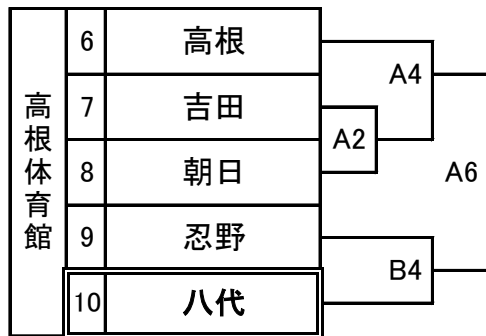

# 第30回関東大会山梨予選会組合せ

この大会は、同一支部が各ブロックの決勝まで当たらないような方法で抽選を行う。

予選トーナメント

決勝リーグ

予選トーナメント

## (1)男子の部

Aブロック

明野中学校

Cブロック

Bブロック

Dブロック

## (2)女子の部

Aブロック

Cブロック

Bブロック

Dブロック