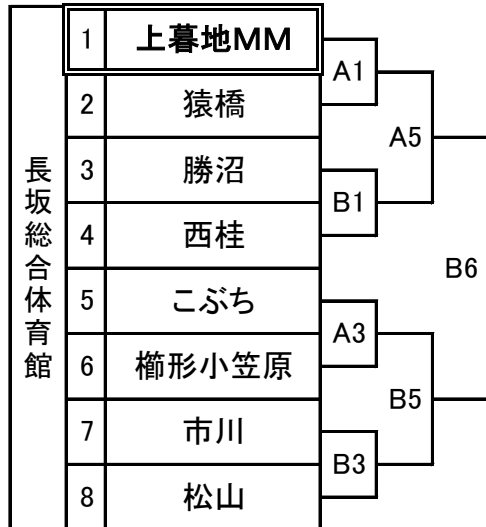

# 第30回関東大会山梨予選会組合せ

この大会は、同一支部が各ブロックの決勝まで当たらないような方法で抽選を行う。

予選トーナメント

決勝リーグ

予選トーナメント

## (1)男子の部

Aブロック

明野中学校

Cブロック

Bブロック

Dブロック

## (2)女子の部

Aブロック

Cブロック

Bブロック

Dブロック