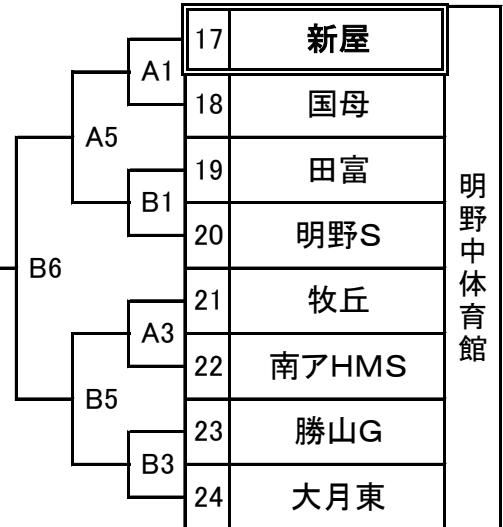

# 第30回関東大会山梨予選会組合せ

この大会は、同一支部が各ブロックの決勝まで当たらないような方法で抽選を行う。

予選トーナメント

決勝リーグ

予選トーナメント

## (1)男子の部

Aブロック

明野中学校

Cブロック

Bブロック

Dブロック

## (2)女子の部

Aブロック

Cブロック

Bブロック

Dブロック