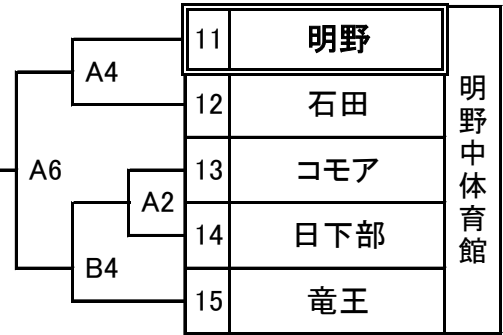

# 第30回関東大会山梨予選会組合せ

この大会は、同一支部が各ブロックの決勝まで当たらないような方法で抽選を行う。

予選トーナメント

決勝リーグ

予選トーナメント

## (1)男子の部

Aブロック

明野中学校

Cブロック

Bブロック

Dブロック