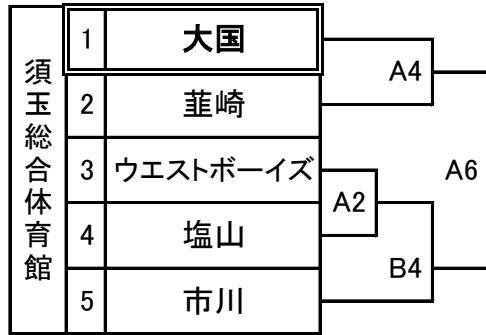

第30回関東大会山梨予選会組合せ

この大会は、同一支部が各ブロックの決勝まで当たらないような方法で抽選を行う。

予選トーナメント

決勝リーグ

予選トーナメント

(1)男子の部

Aブロック