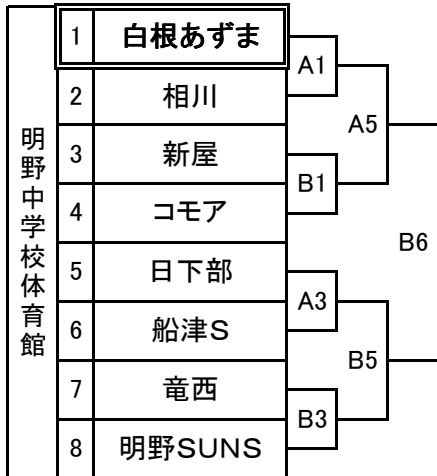

(2) 女子の部

Aブロック