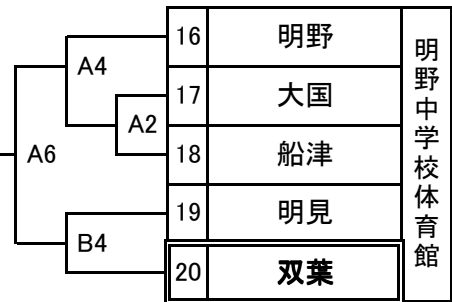

第29回関東大会山梨予選会組合せ

この大会は、同一支部が各ブロックの決勝まで当たらないような方法で抽選を行う。

予選トーナメント

決勝リーグ

予選トーナメント

(1) 男子の部

Aブロック

高根体育館

Cブロック

Bブロック

Dブロック

(2) 女子の部

Aブロック

Cブロック

Bブロック

Dブロック