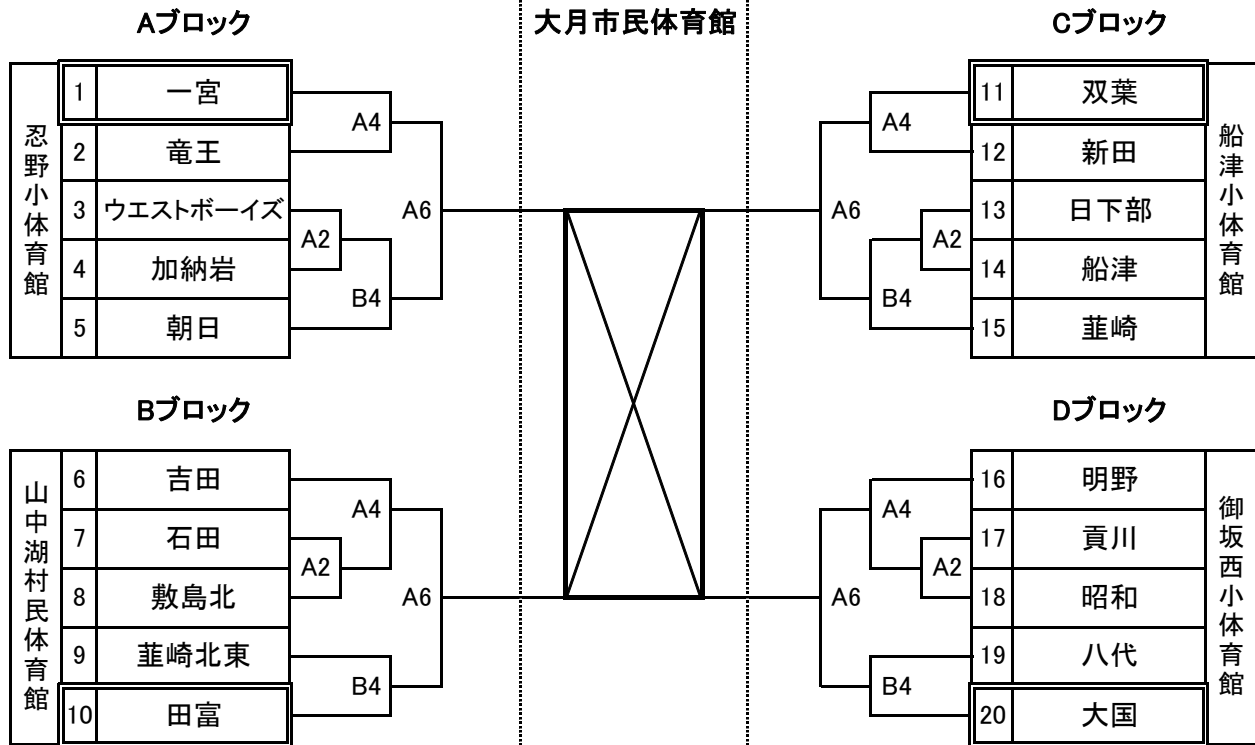

# 第26回関東ブロックスポーツ少年団競技別交流大会山梨予選会組合せ

この大会は、同一支部が各ブロックの決勝まで当たらないような方法で抽選を行う。

予選トーナメント 6/24

決勝リーグ 7/1

予選トーナメント 6/24

## (1)男子の部

## (2)女子の部