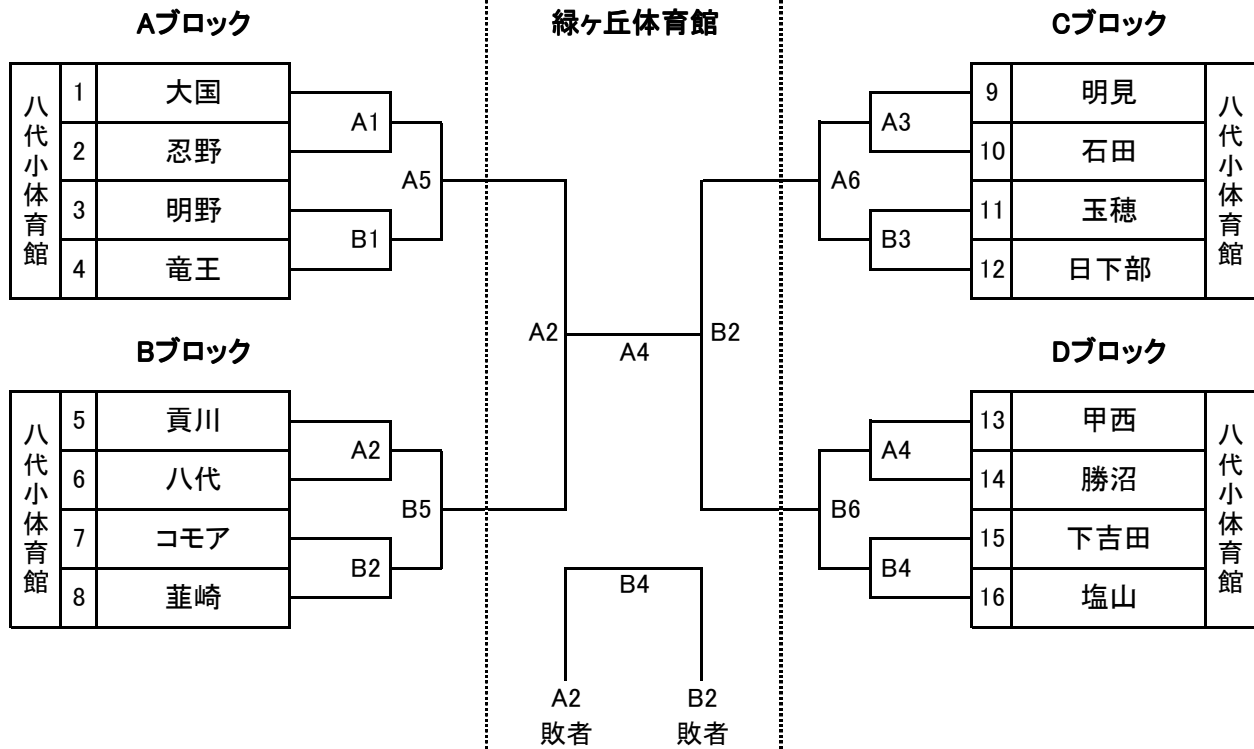

第14回山梨県ミニバスケットボール新人大会組合せ
 この大会は、同一支部が各ブロックの決勝まで当たらないような方法で抽選を行う。

(1)男子の部

(2)女子の部